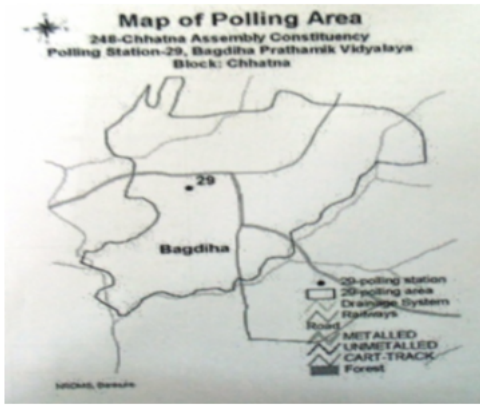

Nazri Naksha