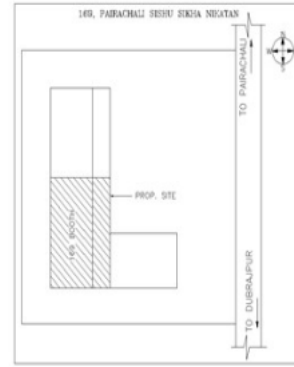

নির্বাচক নিবন্ধন আধিকারিকের স্বাক্ষর

Nazri Naksha

Google Map View

Polling Station Building Front View

Polling Station Front View

Cad View

Key MAP View

1 নাম : পরিমল কিস্কু পিতার নাম: রঘুনাথ কিস্কু বাড়ির নং : n0095 বয়স : 31 লিঙ্গ : পুরুষ	RNG1504067 ফটো উপলব্ধ	2 নাম : সাবিত্রী কিস্কু পিতার নাম: রঘুনাথ কিস্কু বাড়ির নং : n0095 বয়স : 35 লিঙ্গ : মহিলা	RNG1223148 ফটো উপলব্ধ	3 নাম : বাদলী কিস্কু স্বামীর নাম: রঘুনাথ কিস্কু বাড়ির নং : n0095 বয়স : 59 লিঙ্গ : মহিলা	WB/35/248/165106 ফটো উপলব্ধ
4 নাম : সুশীল কিস্কু পিতার নাম: গুরুপদ কিস্কু বাড়ির নং : n0060 বয়স : 32 লিঙ্গ : পুরুষ	RNG1612670 ফটো উপলব্ধ	5 নাম : বাসন্তী কিস্কু পিতার নাম: গুরুপদ কিস্কু বাড়ির নং : n0060 বয়স : 46 লিঙ্গ : মহিলা	FRY1878131 ফটো উপলব্ধ	6 নাম : গণেশ কিস্কু মায়ের নাম: বেলমনি কিস্কু বাড়ির নং : n0060 বয়স : 34 লিঙ্গ : পুরুষ	RNG1435072 ফটো উপলব্ধ
7 নাম : বেলমনি কিস্কু স্বামীর নাম: গুরুপদ কিস্কু বাড়ির নং : n0060 বয়স : 59 লিঙ্গ : মহিলা	FRY1878123 ফটো উপলব্ধ	8 নাম : শুনমনি কিস্কু স্বামীর নাম: শ্যামাপদ কিস্কু বাড়ির নং : n0059 বয়স : 50 লিঙ্গ : মহিলা	FRY1878206 ফটো উপলব্ধ	9 নাম : শিবানী কিস্কু স্বামীর নাম: বাবলু কিস্কু বাড়ির নং : n0058 বয়স : 37 লিঙ্গ : মহিলা	RNG1504232 ফটো উপলব্ধ
10 নাম : বাবলু কিস্কু পিতার নাম: সীতারাম কিস্কু বাড়ির নং : n0058 বয়স : 33 লিঙ্গ : পুরুষ	RNG1504208 ফটো উপলব্ধ	11 নাম : বাদলী কিস্কু পিতার নাম: মশ কিস্কু বাড়ির নং : n0057 বয়স : 59 লিঙ্গ : মহিলা	FRY1878172 ফটো উপলব্ধ	12 নাম : মঙ্গলী কিস্কু স্বামীর নাম: জাগরন কিস্কু বাড়ির নং : n0038 বয়স : 56 লিঙ্গ : মহিলা	FRY2198315 ফটো উপলব্ধ
13 নাম : সুকরমাণি কিস্কু স্বামীর নাম: ঠাকুরদাস কিস্কু বাড়ির নং : এন0058 বয়স : 27 লিঙ্গ : মহিলা	RNG2297877 ফটো উপলব্ধ	14 নাম : নরান কিস্কু পিতার নাম: শ্যামাপদ কিস্কু বাড়ির নং : এন0059 বয়স : 25 লিঙ্গ : পুরুষ	RNG2298792 ফটো উপলব্ধ	15 নাম : দুর্গামনি কিস্কু পিতার নাম: গুরুপদ কিস্কু বাড়ির নং : এন0060 বয়স : 25 লিঙ্গ : মহিলা	RNG2325967 ফটো উপলব্ধ
16 নাম : কলেজ কিস্কু স্বামীর নাম: নারান কিস্কু বাড়ির নং : এন0000 বয়স : 22 লিঙ্গ : মহিলা	RNG2358786 ফটো উপলব্ধ	17 নাম : রামপতি কিস্কু পিতার নাম: শ্যামাপদ কিস্কু বাড়ির নং : এন0059 বয়স : 21 লিঙ্গ : পুরুষ	RNG2457257 ফটো উপলব্ধ	18 নাম : প্রথমী কিস্কু স্বামীর নাম: রাজা কিস্কু বাড়ির নং : n0038 বয়স : 26 লিঙ্গ : মহিলা	RNG1969385 ফটো উপলব্ধ
19 নাম : বাসন্তী কিস্কু স্বামীর নাম: সুশীল কিস্কু বাড়ির নং : n0060 বয়স : 28 লিঙ্গ : মহিলা	RNG1969443 ফটো উপলব্ধ	20 নাম : মালতী কিস্কু স্বামীর নাম: গণেশ কিস্কু বাড়ির নং : এন0060 বয়স : 29 লিঙ্গ : মহিলা	RNG1741354 ফটো উপলব্ধ	21 নাম : ঠাকুরদাস কিস্কু পিতার নাম: সীতারাম কিস্কু বাড়ির নং : এন0058 বয়স : 29 লিঙ্গ : পুরুষ	RNG2052629 ফটো উপলব্ধ
22 নাম : সুমিত্রা হাঁসদা স্বামীর নাম: ফুলচাঁদ হাঁসদা বাড়ির নং : এন0084 বয়স : 30 লিঙ্গ : মহিলা	RNG2052637 ফটো উপলব্ধ	23 নাম : জাগরন টুডু পিতার নাম: সুপল চন্দ্র টুডু বাড়ির নং : n0001 বয়স : 49 লিঙ্গ : পুরুষ	FRY2198463 ফটো উপলব্ধ	24 নাম : সোমনাথ টুডু পিতার নাম: ভুটেল টুডু বাড়ির নং : n0048 বয়স : 28 লিঙ্গ : পুরুষ	RNG1800978 ফটো উপলব্ধ
25 নাম : রামচাঁদ টুডু পিতার নাম: লালমোহন টুডু বাড়ির নং : n0009 বয়স : 50 লিঙ্গ : পুরুষ	WB/35/248/165266 ফটো উপলব্ধ	26 নাম : বাসন্তী টুডু মায়ের নাম: শুকরমনি টুডু বাড়ির নং : n0013 বয়স : 49 লিঙ্গ : মহিলা	RNG1223122 ফটো উপলব্ধ	27 নাম : ছাত্তমনি টুডু স্বামীর নাম: রবিদাস টুডু বাড়ির নং : n0013 বয়স : 53 লিঙ্গ : মহিলা	FRY2198414 ফটো উপলব্ধ
28 নাম : সীতারাম টুডু পিতার নাম: রবিদাস টুডু বাড়ির নং : n0013 বয়স : 35 লিঙ্গ : পুরুষ	RNG1222926 ফটো উপলব্ধ	29 নাম : মালতী টুডু স্বামীর নাম: সীতারাম টুডু বাড়ির নং : n0013 বয়স : 34 লিঙ্গ : মহিলা	RNG1435049 ফটো উপলব্ধ	30 নাম : উকিল টুডু পিতার নাম: রবিদাস টুডু বাড়ির নং : n0013 বয়স : 33 লিঙ্গ : পুরুষ	RNG1724244 ফটো উপলব্ধ