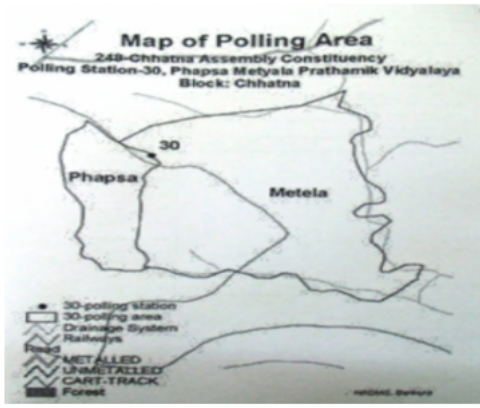

Nazri Naksha