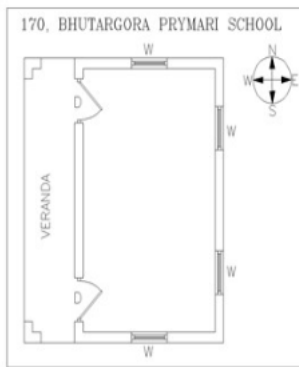

নির্বাচক নিবন্ধন আধিকারিকের স্বাক্ষর

Nazri Naksha

Google Map View

Polling Station Building Front View

Polling Station Front View

Cad View

Key MAP View

বিধানসভা নির্বাচনক্ষেত্রের নং, নাম : 248-ছাতনা  
ভাগ নং, নাম : 1-মেট্যালা(আংশিক) পোঃ-শুভনিয়া