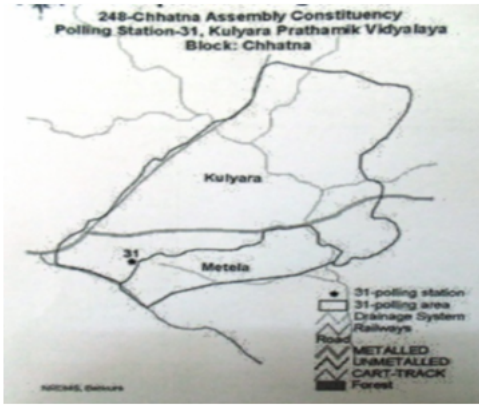

Nazri Naksha