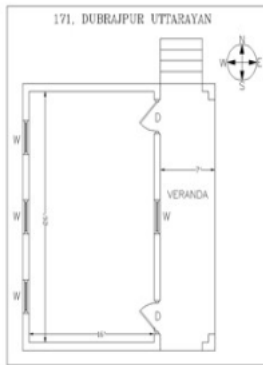

নির্বাচক নিবন্ধন আধিকারিকের স্বাক্ষর

Nazri Naksha

Google Map View

Polling Station Building Front View

Polling Station Front View

Cad View

Key MAP View

বিধানসভা নির্বাচনক্ষেত্রের নং, নাম : 248-ছাতনা  
ভাগ নং, নাম : 1-মেট্যালা(আংশিক) পোঃ-শুভনিয়া