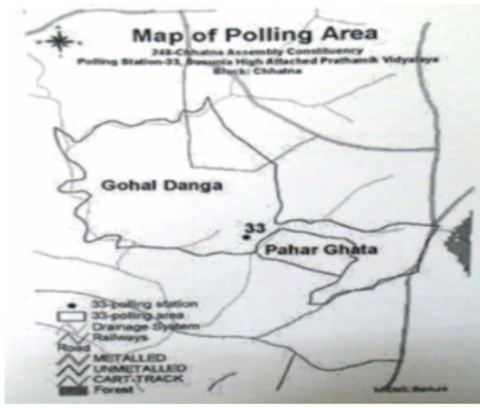

Nazri Naksha