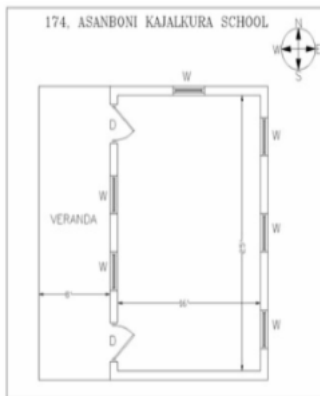

নির্বাচক নিবন্ধন আধিকারিকের স্বাক্ষর

Nazri Naksha

Google Map View

Polling Station Building Front View

Polling Station Front View

Cad View

Key MAP View

1 নাম : সুখী সরেন স্বামীর নাম: আনন্দ সরেন বাড়ির নং : n0107 বয়স : 35 লিঙ্গ : মহিলা	RNG1506237 ফটো উপলব্ধ	2 নাম : আনন্দ সরেন পিতার নাম: শরৎ সরেন বাড়ির নং : n0107 বয়স : 41 লিঙ্গ : পুরুষ	RNG1226372 ফটো উপলব্ধ	3 নাম : ময়না টুডু স্বামীর নাম: রমেশ টুডু বাড়ির নং : n0107 বয়স : 36 লিঙ্গ : মহিলা	FRY2638013 ফটো উপলব্ধ
4 নাম : রমেশ টুডু পিতার নাম: ভরত টুডু বাড়ির নং : n0107 বয়স : 37 লিঙ্গ : পুরুষ	FRY2638005 ফটো উপলব্ধ	5 নাম : লখীরাম টুডু পিতার নাম: ভরত টুডু বাড়ির নং : n0107 বয়স : 46 লিঙ্গ : পুরুষ	FRY1230119 ফটো উপলব্ধ	6 নাম : পার্বতী কিস্কু স্বামীর নাম: উত্তম কুমার কিস্কু বাড়ির নং : n0114 বয়স : 32 লিঙ্গ : মহিলা	RNG1614734 ফটো উপলব্ধ
7 নাম : উত্তম কুমার কিস্কু পিতার নাম: নারান কিস্কু বাড়ির নং : n0114 বয়স : 33 লিঙ্গ : পুরুষ	RNG1506161 ফটো উপলব্ধ	8 নাম : লক্ষ্মীমনি টুডু স্বামীর নাম: লক্ষীরাম টুডু বাড়ির নং : n0107 বয়স : 29 লিঙ্গ : মহিলা	RNG1801893 ফটো উপলব্ধ	9 নাম : তালামোথী কিস্কু পিতার নাম: ভরত টুডু বাড়ির নং : n0107 বয়স : 50 লিঙ্গ : মহিলা	RNG2070837 ফটো উপলব্ধ
10 নাম : লক্ষ্মী কিস্কু স্বামীর নাম: বিষ্ণু কিস্কু বাড়ির নং : N0004 বয়স : 75 লিঙ্গ : মহিলা	RNG2162238 ফটো উপলব্ধ	11 নাম : ছবি কিস্কু স্বামীর নাম: নারান কিস্কু বাড়ির নং : এন0114 বয়স : 75 লিঙ্গ : মহিলা	RNG2343663 ফটো উপলব্ধ	12 নাম : দুর্গামনি সরেন স্বামীর নাম: শরৎ সরেন বাড়ির নং : n0107 বয়স : 66 লিঙ্গ : মহিলা	WB/35/248/243047 ফটো উপলব্ধ
13 নাম : অঞ্জলি কিস্কু স্বামীর নাম: পরমেশ্বর মুর্মু বাড়ির নং : n0144 বয়স : 27 লিঙ্গ : মহিলা	RNG1970169 ফটো উপলব্ধ	14 নাম : বাসন্তি কিস্কু (মুরমু) স্বামীর নাম: পূর্ণচন্দ্র কিস্কু বাড়ির নং : n0152 বয়স : 27 লিঙ্গ : মহিলা	RNG1970193 ফটো উপলব্ধ	15 নাম : মমতা হেমব্রম (টুডু) স্বামীর নাম: বৃন্দদেব টুডু বাড়ির নং : n0017 বয়স : 26 লিঙ্গ : মহিলা	RNG1970136 ফটো উপলব্ধ
16 নাম : রাজীব টুডু পিতার নাম: লাক্ষ্মী টুডু বাড়ির নং : n0048 বয়স : 27 লিঙ্গ : পুরুষ	RNG1970276 ফটো উপলব্ধ	17 নাম : বাসুদেব টুডু পিতার নাম: রবীন্দ্র টুডু বাড়ির নং : n0018 বয়স : 29 লিঙ্গ : পুরুষ	RNG1970326 ফটো উপলব্ধ	18 নাম : পাপিয়া টুডু স্বামীর নাম: শোভন চন্দ্র টুডু বাড়ির নং : n0014 বয়স : 43 লিঙ্গ : মহিলা	FRY2241313 ফটো উপলব্ধ
19 নাম : স্বপন টুডু পিতার নাম: গোবিন্দ টুডু বাড়ির নং : n0048 বয়স : 27 লিঙ্গ : পুরুষ	RNG1899087 ফটো উপলব্ধ	20 নাম : অশ্বিনাথ টুডু পিতার নাম: পবন টুডু বাড়ির নং : n0023 বয়স : 54 লিঙ্গ : পুরুষ	FRY2241222 ফটো উপলব্ধ	21 নাম : সুশীল টুডু পিতার নাম: রবিদাস টুডু বাড়ির নং : n0108 বয়স : 31 লিঙ্গ : পুরুষ	RNG1506245 ফটো উপলব্ধ
22 নাম : কলেশন টুডু পিতার নাম: মিতন টুডু বাড়ির নং : n0109 বয়স : 53 লিঙ্গ : পুরুষ	WB/35/248/243024 ফটো উপলব্ধ	23 নাম : উর্মিলা হেমব্রম পিতার নাম: খগেন্দ্রনাথ হেমব্রম বাড়ির নং : n0108 বয়স : 29 লিঙ্গ : মহিলা	RNG1801968 ফটো উপলব্ধ	24 নাম : বিজলা টুডু পিতার নাম: কৃষ্ণপদ টুডু বাড়ির নং : এন0027 বয়স : 23 লিঙ্গ : মহিলা	RNG2296986 ফটো উপলব্ধ
25 নাম : লক্ষ্মীনারায়ণ টুডু পিতার নাম: কলেশন টুডু বাড়ির নং : এন0109 বয়স : 21 লিঙ্গ : পুরুষ	RNG2364354 ফটো উপলব্ধ	26 নাম : রাহুল টুডু পিতার নাম: কলেশন টুডু বাড়ির নং : এন0083 বয়স : 21 লিঙ্গ : পুরুষ	RNG2364297 ফটো উপলব্ধ	27 নাম : মালতী টুডু স্বামীর নাম: সুদীপ টুডু বাড়ির নং : এন0024 বয়স : 21 লিঙ্গ : মহিলা	RNG2364479 ফটো উপলব্ধ
28 নাম : প্রদীপ টুডু পিতার নাম: লাক্ষ্মী টুডু বাড়ির নং : এন0048 বয়স : 21 লিঙ্গ : পুরুষ	RNG2364164 ফটো উপলব্ধ	29 নাম : বৃষ্টি টুডু পিতার নাম: শান্তিময় টুডু বাড়ির নং : এন000 বয়স : 21 লিঙ্গ : মহিলা	RNG2364214 ফটো উপলব্ধ	30 নাম : সঙ্গীতা টুডু স্বামীর নাম: রাজীব টুডু বাড়ির নং : এন0048 বয়স : 24 লিঙ্গ : মহিলা	RNG2232163 ফটো উপলব্ধ