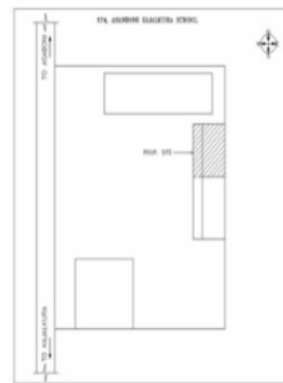

নির্বাচক নিবন্ধন আধিকারিকের স্বাক্ষর

Nazri Naksha

Google Map View

Polling Station Building Front View

Polling Station Front View

Cad View

Key MAP View

1 নাম : সুখী সরেন স্বামীর নাম: আনন্দ সরেন বাড়ির নং : n0107 বয়স : 35 লিঙ্গ : মহিলা	RNG1506237 ফটো উপলব্ধ	2 নাম : আনন্দ সরেন পিতার নাম: শরৎ সরেন বাড়ির নং : n0107 বয়স : 41 লিঙ্গ : পুরুষ	RNG1226372 ফটো উপলব্ধ	3 নাম : ময়না টুডু স্বামীর নাম: রমেশ টুডু বাড়ির নং : n0107 বয়স : 36 লিঙ্গ : মহিলা	FRY2638013 ফটো উপলব্ধ
4 নাম : রমেশ টুডু পিতার নাম: ভরত টুডু বাড়ির নং : n0107 বয়স : 37 লিঙ্গ : পুরুষ	FRY2638005 ফটো উপলব্ধ	5 নাম : লখীরাম টুডু পিতার নাম: ভরত টুডু বাড়ির নং : n0107 বয়স : 46 লিঙ্গ : পুরুষ	FRY1230119 ফটো উপলব্ধ	6 নাম : পার্বতী কিস্কু স্বামীর নাম: উত্তম কুমার কিস্কু বাড়ির নং : n0114 বয়স : 32 লিঙ্গ : মহিলা	RNG1614734 ফটো উপলব্ধ
7 নাম : উত্তম কুমার কিস্কু পিতার নাম: নারান কিস্কু বাড়ির নং : n0114 বয়স : 33 লিঙ্গ : পুরুষ	RNG1506161 ফটো উপলব্ধ	8 নাম : লক্ষ্মীমনি টুডু স্বামীর নাম: লক্ষীরাম টুডু বাড়ির নং : n0107 বয়স : 29 লিঙ্গ : মহিলা	RNG1801893 ফটো উপলব্ধ	9 নাম : তালামোথী কিস্কু পিতার নাম: ভরত টুডু বাড়ির নং : n0107 বয়স : 50 লিঙ্গ : মহিলা	RNG2070837 ফটো উপলব্ধ
10 নাম : লক্ষ্মী কিস্কু স্বামীর নাম: বিষ্ণু কিস্কু বাড়ির নং : N0004 বয়স : 75 লিঙ্গ : মহিলা	RNG2162238 ফটো উপলব্ধ	11 নাম : ছবি কিস্কু স্বামীর নাম: নারান কিস্কু বাড়ির নং : এন0114 বয়স : 75 লিঙ্গ : মহিলা	RNG2343663 ফটো উপলব্ধ	12 নাম : দুর্গামনি সরেন স্বামীর নাম: শরৎ সরেন বাড়ির নং : n0107 বয়স : 66 লিঙ্গ : মহিলা	WB/35/248/243047 ফটো উপলব্ধ
13 নাম : অঞ্জলি কিস্কু স্বামীর নাম: পরমেশ্বর মুর্মু বাড়ির নং : n0144 বয়স : 27 লিঙ্গ : মহিলা	RNG1970169 ফটো উপলব্ধ	14 নাম : বাসন্তি কিস্কু (মুরমু) স্বামীর নাম: পূর্ণচন্দ্র কিস্কু বাড়ির নং : n0152 বয়স : 27 লিঙ্গ : মহিলা	RNG1970193 ফটো উপলব্ধ	15 নাম : মমতা হেমব্রম (টুডু) স্বামীর নাম: বৃন্দদেব টুডু বাড়ির নং : n0017 বয়স : 26 লিঙ্গ : মহিলা	RNG1970136 ফটো উপলব্ধ
16 নাম : রাজীব টুডু পিতার নাম: লাক্ষ্মী টুডু বাড়ির নং : n0048 বয়স : 27 লিঙ্গ : পুরুষ	RNG1970276 ফটো উপলব্ধ	17 নাম : বাসুদেব টুডু পিতার নাম: রবীন্দ্র টুডু বাড়ির নং : n0018 বয়স : 29 লিঙ্গ : পুরুষ	RNG1970326 ফটো উপলব্ধ	18 নাম : পাপিয়া টুডু স্বামীর নাম: শোভন চন্দ্র টুডু বাড়ির নং : n0014 বয়স : 43 লিঙ্গ : মহিলা	FRY2241313 ফটো উপলব্ধ
19 নাম : স্বপন টুডু পিতার নাম: গোবিন্দ টুডু বাড়ির নং : n0048 বয়স : 27 লিঙ্গ : পুরুষ	RNG1899087 ফটো উপলব্ধ	20 নাম : অশ্বিনাথ টুডু পিতার নাম: পবন টুডু বাড়ির নং : n0023 বয়স : 54 লিঙ্গ : পুরুষ	FRY2241222 ফটো উপলব্ধ	21 নাম : সুশীল টুডু পিতার নাম: রবিদাস টুডু বাড়ির নং : n0108 বয়স : 31 লিঙ্গ : পুরুষ	RNG1506245 ফটো উপলব্ধ
22 নাম : কলেশন টুডু পিতার নাম: মিতন টুডু বাড়ির নং : n0109 বয়স : 53 লিঙ্গ : পুরুষ	WB/35/248/243024 ফটো উপলব্ধ	23 নাম : উর্মিলা হেমব্রম পিতার নাম: খগেন্দ্রনাথ হেমব্রম বাড়ির নং : n0108 বয়স : 29 লিঙ্গ : মহিলা	RNG1801968 ফটো উপলব্ধ	24 নাম : বিজলা টুডু পিতার নাম: কৃষ্ণপদ টুডু বাড়ির নং : এন0027 বয়স : 23 লিঙ্গ : মহিলা	RNG2296986 ফটো উপলব্ধ
25 নাম : লক্ষ্মীনারায়ণ টুডু পিতার নাম: কলেশন টুডু বাড়ির নং : এন0109 বয়স : 21 লিঙ্গ : পুরুষ	RNG2364354 ফটো উপলব্ধ	26 নাম : রাহুল টুডু পিতার নাম: কলেশন টুডু বাড়ির নং : এন0083 বয়স : 21 লিঙ্গ : পুরুষ	RNG2364297 ফটো উপলব্ধ	27 নাম : মালতী টুডু স্বামীর নাম: সুদীপ টুডু বাড়ির নং : এন0024 বয়স : 21 লিঙ্গ : মহিলা	RNG2364479 ফটো উপলব্ধ
28 নাম : প্রদীপ টুডু পিতার নাম: লাক্ষ্মী টুডু বাড়ির নং : এন0048 বয়স : 21 লিঙ্গ : পুরুষ	RNG2364164 ফটো উপলব্ধ	29 নাম : বৃষ্টি টুডু পিতার নাম: শান্তিময় টুডু বাড়ির নং : এন000 বয়স : 21 লিঙ্গ : মহিলা	RNG2364214 ফটো উপলব্ধ	30 নাম : সঙ্গীতা টুডু স্বামীর নাম: রাজীব টুডু বাড়ির নং : এন0048 বয়স : 24 লিঙ্গ : মহিলা	RNG2232163 ফটো উপলব্ধ