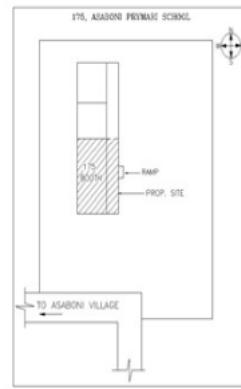

নির্বাচক নিবন্ধন আধিকারিকের স্বাক্ষর

Nazri Naksha

Google Map View

Polling Station Building Front View

Polling Station Front View

Cad View

Key MAP View

বিধানসভা নির্বাচনক্ষেত্রের নং, নাম : 248-ছাতনা  
ভাগ নং, নাম : 1-জলজলিয়া বনশোল, পোঃ-উখড়াডিহি