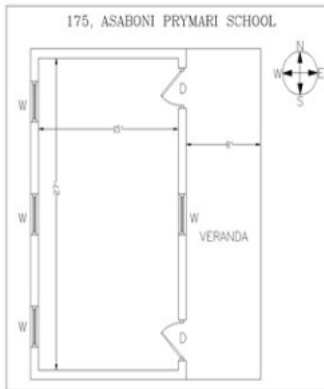

নির্বাচক নিবন্ধন আধিকারিকের স্বাক্ষর

Nazri Naksha

Google Map View

Polling Station Building Front View

Polling Station Front View

Cad View

Key MAP View

বিধানসভা নির্বাচনক্ষেত্রের নং, নাম : 248-ছাতনা  
ভাগ নং, নাম : 1-জলজলিয়া বনশোল, পোঃ-উখড়াডিহি