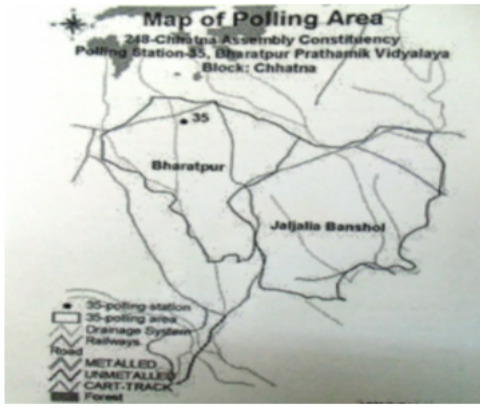

Nazri Naksha