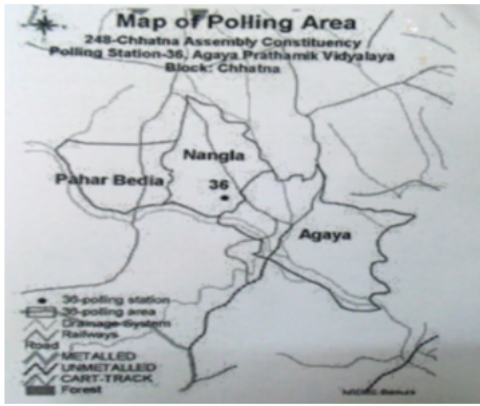

Nazri Naksha