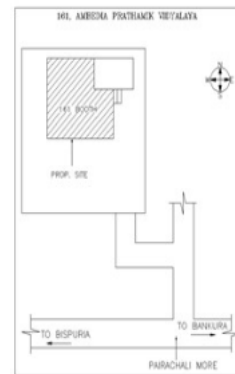

নির্বাচক নিবন্ধন আধিকারিকের স্বাক্ষর

Nazri Naksha

Google Map View

Polling Station Building Front View

Polling Station Front View

Cad View

Key MAP View

1	FRY1229186	নাম : চন্দন অধিকারী পিতার নাম: সত্যনারায়ন অধিকারী বাড়ির নং : n0003 বয়স : 46 লিঙ্গ : পুরুষ	ফটো উপলব্ধ	2	FRY1229897	নাম : নিবেদিতা অধিকারী পিতার নাম: সত্যনারায়ন অধিকারী বাড়ির নং : n0003 বয়স : 47 লিঙ্গ : মহিলা	ফটো উপলব্ধ	3	FRY2243319	নাম : মঙ্গলা অধিকারী স্বামীর নাম: সত্যনারায়ন অধিকারী বাড়ির নং : n0003 বয়স : 66 লিঙ্গ : মহিলা	ফটো উপলব্ধ
4	FRY1230598	নাম : সত্যনারায়ন অধিকারী পিতার নাম: কালসনা অধিকারী বাড়ির নং : n0003 বয়স : 73 লিঙ্গ : পুরুষ	ফটো উপলব্ধ	5	FRY1228956	নাম : ভজন অধিকারী পিতার নাম: বংশী অধিকারী বাড়ির নং : n0007 বয়স : 50 লিঙ্গ : পুরুষ	ফটো উপলব্ধ	6	FRY1922384	নাম : জানকী অধিকারী স্বামীর নাম: সাধন অধিকারী বাড়ির নং : n0007 বয়স : 44 লিঙ্গ : মহিলা	ফটো উপলব্ধ
7	FRY1229335	নাম : সাধন অধিকারী পিতার নাম: বংশী অধিকারী বাড়ির নং : n0007 বয়স : 57 লিঙ্গ : পুরুষ	ফটো উপলব্ধ	8	WB/35/248/249536	নাম : আন্না অধিকারী স্বামীর নাম: হলধর অধিকারী বাড়ির নং : n0007 বয়স : 55 লিঙ্গ : মহিলা	ফটো উপলব্ধ	9	WB/35/248/249552	নাম : হলধর অধিকারী পিতার নাম: বংশী অধিকারী বাড়ির নং : n0007 বয়স : 66 লিঙ্গ : পুরুষ	ফটো উপলব্ধ
10	RNG0141630	নাম : মিঠু অধিকারী স্বামীর নাম: হেমচন্দ্র অধিকারী বাড়ির নং : n0006 বয়স : 45 লিঙ্গ : মহিলা	ফটো উপলব্ধ	11	FRY1229749	নাম : হেমচন্দ্র অধিকারী পিতার নাম: কালোসোনা অধিকারী বাড়ির নং : n0006 বয়স : 60 লিঙ্গ : পুরুষ	ফটো উপলব্ধ	12	RNG1436393	নাম : মৃত্যুঞ্জয় অধিকারী পিতার নাম: ঘনশ্যাম অধিকারী বাড়ির নং : n0006 বয়স : 32 লিঙ্গ : পুরুষ	ফটো উপলব্ধ
13	RNG1180462	নাম : রামকৃষ্ণ অধিকারী পিতার নাম: ঘনশ্যাম অধিকারী বাড়ির নং : n0006 বয়স : 35 লিঙ্গ : পুরুষ	ফটো উপলব্ধ	14	FRY1230291	নাম : নয়ন অধিকারী স্বামীর নাম: ঘনশ্যাম অধিকারী বাড়ির নং : n0006 বয়স : 58 লিঙ্গ : মহিলা	ফটো উপলব্ধ	15	FRY1230309	নাম : ঘনশ্যাম অধিকারী পিতার নাম: কালসনা অধিকারী বাড়ির নং : n0006 বয়স : 65 লিঙ্গ : পুরুষ	ফটো উপলব্ধ
16	RNG1227867	নাম : মিঠুন অধিকারী পিতার নাম: সত্যনারায়ন অধিকারী বাড়ির নং : n0003 বয়স : 35 লিঙ্গ : পুরুষ	ফটো উপলব্ধ	17	RNG1725951	নাম : অঞ্জু অধিকারী স্বামীর নাম: চন্দন অধিকারী বাড়ির নং : n0003 বয়স : 29 লিঙ্গ : মহিলা	ফটো উপলব্ধ	18	NAZ1083849	নাম : পিঙ্কি বাউরী স্বামীর নাম: বাপি বাউরী বাড়ির নং : এন0092 বয়স : 31 লিঙ্গ : মহিলা	ফটো উপলব্ধ
19	RNG1970516	নাম : সৌরভ অধিকারী পিতার নাম: হলধর অধিকারী বাড়ির নং : n0007 বয়স : 26 লিঙ্গ : পুরুষ	ফটো উপলব্ধ	20	RNG1899244	নাম : বাপি বাউরী পিতার নাম: উজ্জ্বল বাউরী বাড়ির নং : n0007 বয়স : 27 লিঙ্গ : পুরুষ	ফটো উপলব্ধ	21	RNG2317295	নাম : শিল্পী অধিকারী স্বামীর নাম: মৃত্যুঞ্জয় অধিকারী বাড়ির নং : এন0006 বয়স : 24 লিঙ্গ : মহিলা	ফটো উপলব্ধ
22	RNG2365278	নাম : গৌরব অধিকারী পিতার নাম: হলধর অধিকারী বাড়ির নং : এন0007 বয়স : 22 লিঙ্গ : পুরুষ	ফটো উপলব্ধ	23	FRY1228709	নাম : জলধর অধিকারী পিতার নাম: বংশী অধিকারী বাড়ির নং : n0007 বয়স : 63 লিঙ্গ : পুরুষ	ফটো উপলব্ধ	24	RNG2234219	নাম : শ্যামলী অধিকারী দাস স্বামীর নাম: রামকৃষ্ণ অধিকারী বাড়ির নং : এন0006 বয়স : 26 লিঙ্গ : মহিলা	ফটো উপলব্ধ
25	RNG2459287	নাম : দীপালী অধিকারী পিতার নাম: হেমচন্দ্র অধিকারী বাড়ির নং : এন0006 বয়স : 20 লিঙ্গ : মহিলা	ফটো উপলব্ধ	26	RNG2007292	নাম : বিউটি ব্যানার্জী অধিকারী স্বামীর নাম: মিঠুন অধিকারী বাড়ির নং : এন0003 বয়স : 25 লিঙ্গ : মহিলা	ফটো উপলব্ধ	27	RNG2321776	নাম : সিদ্ধার্থ কুস্তকার পিতার নাম: হীরালাল কুস্তকার বাড়ির নং : এন0023 বয়স : 22 লিঙ্গ : পুরুষ	ফটো উপলব্ধ
28	RNG2364891	নাম : সোমনাথ কুস্তকার পিতার নাম: ভ্রমর কুস্তকার বাড়ির নং : এন0029 বয়স : 21 লিঙ্গ : পুরুষ	ফটো উপলব্ধ	29	RNG1364249	নাম : শান্তনু কুস্তকার পিতার নাম: তারাপদ কুস্তকার বাড়ির নং : n0040 বয়স : 32 লিঙ্গ : পুরুষ	ফটো উপলব্ধ	30	RNG2360527	নাম : ছবি কুস্তকার স্বামীর নাম: মথুর কুস্তকার বাড়ির নং : n0030 বয়স : 57 লিঙ্গ : মহিলা	ফটো উপলব্ধ