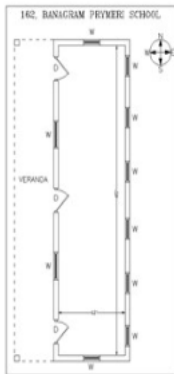

নির্বাচক নিবন্ধন আধিকারিকের স্বাক্ষর

Nazri Naksha

Google Map View

Polling Station Building Front View

Polling Station Front View

Cad View

Key MAP View

বিধানসভা নির্বাচনক্ষেত্রের নং, নাম : 248-ছাতনা
ভাগ নং, নাম : 1-শুভনিয়া পাহাড়, পোঃ-শুভনিয়া