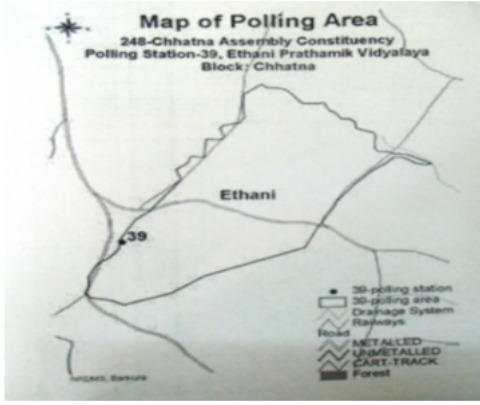

Nazri Naksha