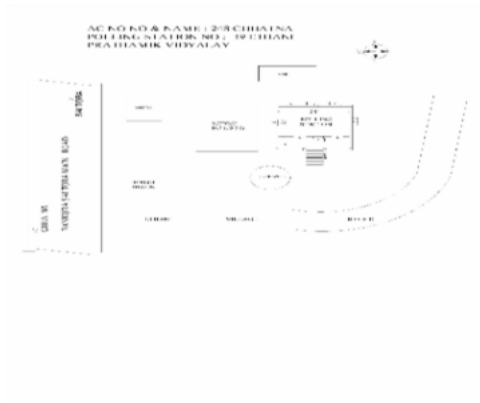

নির্বাচক নিবন্ধন আধিকারিকের স্বাক্ষর

Nazri Naksha

Google Map View

Polling Station Building Front View

Polling Station Front View

Cad View

Key MAP View

1	FRY2224178	নাম : নয়ন কর্মকার স্বামীর নাম: আশীষ কর্মকার বাড়ির নং : n0103 বয়স : 43 লিঙ্গ : মহিলা	ফটো উপলব্ধ	2	RNG1230457	নাম : দুর্গাদাস কর্মকার পিতার নাম: উত্তম কর্মকার বাড়ির নং : n0103 বয়স : 36 লিঙ্গ : পুরুষ	ফটো উপলব্ধ	3	RNG1616614	নাম : রাণাপ্রতাপ কর্মকার পিতার নাম: উত্তম কর্মকার বাড়ির নং : n0103 বয়স : 30 লিঙ্গ : পুরুষ	ফটো উপলব্ধ
4	WB/35/248/210320	নাম : আশিষ কর্মকার পিতার নাম: জয়দেব কর্মকার বাড়ির নং : n0103 বয়স : 51 লিঙ্গ : পুরুষ	ফটো উপলব্ধ	5	WB/35/248/210165	নাম : রেবা কর্মকার স্বামীর নাম: তরুন কর্মকার বাড়ির নং : n0103 বয়স : 53 লিঙ্গ : মহিলা	ফটো উপলব্ধ	6	RNG2015238	নাম : পিউ কর্মকার স্বামীর নাম: দুর্গাদাস কর্মকার বাড়ির নং : এন0103 বয়স : 26 লিঙ্গ : মহিলা	ফটো উপলব্ধ
7	FRY1234301	নাম : জ্যোৎস্না কর্মকার স্বামীর নাম: জয়দেব কর্মকার বাড়ির নং : n0103 বয়স : 81 লিঙ্গ : মহিলা	ফটো উপলব্ধ	8	RNG2123651	নাম : অক্ষয় কর্মকার পিতার নাম: আশীষ কর্মকার বাড়ির নং : N0103 বয়স : 24 লিঙ্গ : পুরুষ	ফটো উপলব্ধ	9	RNG2123958	নাম : সুকুমনি টুডু স্বামীর নাম: কালিদাস টুডু বাড়ির নং : n0112 বয়স : 24 লিঙ্গ : মহিলা	ফটো উপলব্ধ
10	RNG2063311	নাম : বাবুনাথ টুডু পিতার নাম: গোবিন্দা টুডু বাড়ির নং : n0135 বয়স : 62 লিঙ্গ : পুরুষ	ফটো উপলব্ধ	11	RNG1507862	নাম : বুদ্ধেশ্বর টুডু পিতার নাম: বাবুনাথ টুডু বাড়ির নং : n0135 বয়স : 32 লিঙ্গ : পুরুষ	ফটো উপলব্ধ	12	FRY2224350	নাম : কোলেজমনি টুডু স্বামীর নাম: মনোহর টুডু বাড়ির নং : n0143 বয়স : 46 লিঙ্গ : মহিলা	ফটো উপলব্ধ
13	RNG2197002	নাম : শ্যামলাল টুডু পিতার নাম: দুর্গাদাস টুডু বাড়ির নং : এন0174 বয়স : 23 লিঙ্গ : পুরুষ	ফটো উপলব্ধ	14	RNG2196582	নাম : জগন্নাথ টুডু পিতার নাম: হরিদাস টুডু বাড়ির নং : এন0122 বয়স : 23 লিঙ্গ : পুরুষ	ফটো উপলব্ধ	15	RNG2197358	নাম : সুন্দরী টুডু পিতার নাম: মলিন্দ টুডু বাড়ির নং : এন0135 বয়স : 25 লিঙ্গ : মহিলা	ফটো উপলব্ধ
16	RNG1971043	নাম : লক্ষ্মীনারায়ণ টুডু পিতার নাম: বাবুনাথ টুডু বাড়ির নং : n0135 বয়স : 26 লিঙ্গ : পুরুষ	ফটো উপলব্ধ	17	RNG1230408	নাম : সনৎ টুডু পিতার নাম: বাবুনাথ টুডু বাড়ির নং : n0135 বয়স : 36 লিঙ্গ : পুরুষ	ফটো উপলব্ধ	18	RNG2063477	নাম : উর্মিলা টুডু স্বামীর নাম: নারান টুডু বাড়ির নং : n0112 বয়স : 51 লিঙ্গ : মহিলা	ফটো উপলব্ধ
19	FRY1233733	নাম : তুলসী টুডু স্বামীর নাম: মলিন্দ টুডু বাড়ির নং : n0135 বয়স : 51 লিঙ্গ : মহিলা	ফটো উপলব্ধ	20	RNG2063568	নাম : মলিন্দ টুডু পিতার নাম: গোবিন্দ টুডু বাড়ির নং : n0135 বয়স : 54 লিঙ্গ : পুরুষ	ফটো উপলব্ধ	21	RNG1616663	নাম : কবিতা টুডু স্বামীর নাম: কালিপদ টুডু বাড়ির নং : n0143 বয়স : 40 লিঙ্গ : মহিলা	ফটো উপলব্ধ
22	RNG2015105	নাম : ভোলানাথ টুডু পিতার নাম: মনোহর টুডু বাড়ির নং : এন0143 বয়স : 25 লিঙ্গ : পুরুষ	ফটো উপলব্ধ	23	WB/35/248/210545	নাম : বাসন্তী টুডু স্বামীর নাম: রামনাথ টুডু বাড়ির নং : n0175 বয়স : 58 লিঙ্গ : মহিলা	ফটো উপলব্ধ	24	RNG1365022	নাম : সুরেন্দ্র টুডু পিতার নাম: দুর্গাদাস টুডু বাড়ির নং : n0174 বয়স : 36 লিঙ্গ : পুরুষ	ফটো উপলব্ধ
25	FRY2224285	নাম : খাডেরাম টুডু পিতার নাম: রামদাস টুডু বাড়ির নং : n0174 বয়স : 58 লিঙ্গ : পুরুষ	ফটো উপলব্ধ	26	WB/35/248/210439	নাম : রমণী টুডু স্বামীর নাম: দুর্গাদাস টুডু বাড়ির নং : n0174 বয়স : 62 লিঙ্গ : মহিলা	ফটো উপলব্ধ	27	WB/35/248/210321	নাম : কালিপদ টুডু পিতার নাম: মানসিং টুডু বাড়ির নং : n0143 বয়স : 63 লিঙ্গ : পুরুষ	ফটো উপলব্ধ
28	FRY2224368	নাম : মহাদেব টুডু পিতার নাম: মানসিং টুডু বাড়ির নং : n0143 বয়স : 67 লিঙ্গ : পুরুষ	ফটো উপলব্ধ	29	WB/35/248/210331	নাম : মনোহর টুডু পিতার নাম: মানসিং টুডু বাড়ির নং : n0143 বয়স : 74 লিঙ্গ : পুরুষ	ফটো উপলব্ধ	30	WB/35/248/210490	নাম : শিশু টুডু পিতার নাম: শুকু টুডু বাড়ির নং : n0136 বয়স : 61 লিঙ্গ : পুরুষ	ফটো উপলব্ধ