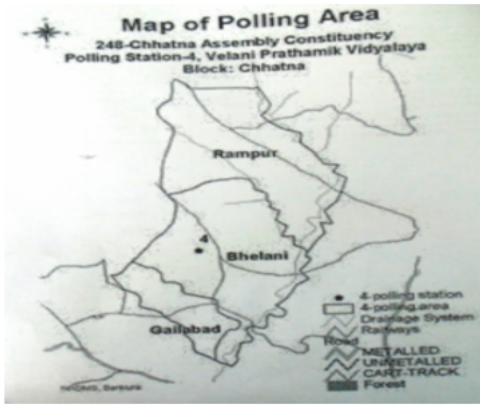

নির্বাচক নিবন্ধন আধিকারিকের স্বাক্ষর

Nazri Naksha

Google Map View

Polling Station Building Front View

Polling Station Front View

Cad View

Key MAP View

বিধানসভা নির্বাচনক্ষেত্রের নং, নাম : 248-ছাতনা
ভাগ নং, নাম : 1-গোয়ালাবাইদ, পোঃ-ধবন