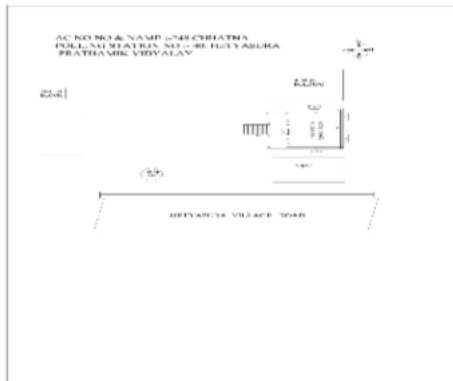

নির্বাচক নিবন্ধন আধিকারিকের স্বাক্ষর

Nazri Naksha

Google Map View

Polling Station Building Front View

Polling Station Front View

Cad View

Key MAP View

AC NO NO & NAME :- 248 CHHATNA POLLING STATION NO :- 40, HETYASURA PRATHAMIK VIDYALAY