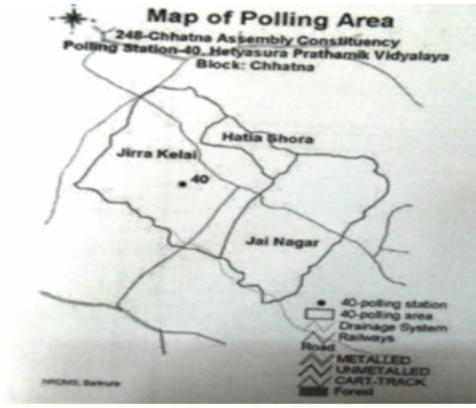

Nazri Naksha