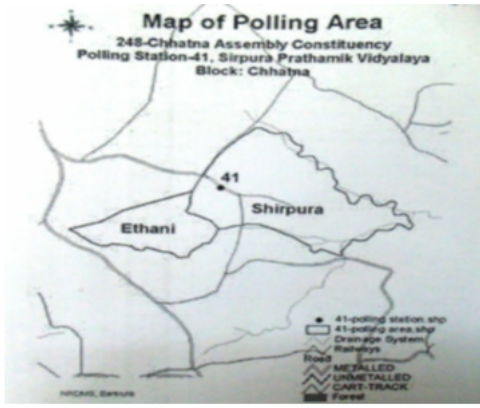

Nazri Naksha