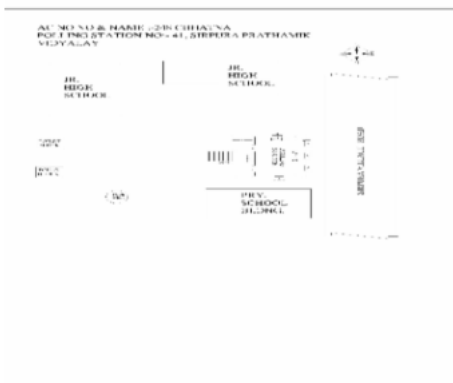

নির্বাচক নিবন্ধন আধিকারিকের স্বাক্ষর

Nazri Naksha

Google Map View

Polling Station Building Front View

Polling Station Front View

Cad View

Key MAP View

1 নাম : সংঘমিত্রা অধিকারী পিতার নাম: চিরঞ্জীব অধিকারী বাড়ির নং : এন000 বয়স : 35 লিঙ্গ : মহিলা	UHI1738939 ফটো উপলব্ধ	2 নাম : মৃত্যুঞ্জয় আচার্য পিতার নাম: শক্তিপদ আচার্য বাড়ির নং : n0068 বয়স : 67 লিঙ্গ : পুরুষ	RNG2063758 ফটো উপলব্ধ	3 নাম : দেবশ্রী আচার্য পিতার নাম: মৃত্যুঞ্জয় আচার্য বাড়ির নং : এন0068 বয়স : 22 লিঙ্গ : মহিলা	RNG2298586 ফটো উপলব্ধ
4 নাম : পল্লব আচার্য পিতার নাম: মাগারাম আচার্য বাড়ির নং : n0009 বয়স : 51 লিঙ্গ : পুরুষ	RNG1365808 ফটো উপলব্ধ	5 নাম : শ্যামশ্রী আচার্য স্বামীর নাম: চঞ্চল আচার্য বাড়ির নং : n0009 বয়স : 41 লিঙ্গ : মহিলা	FRY2441442 ফটো উপলব্ধ	6 নাম : সন্ধ্যারানী আচার্য স্বামীর নাম: মাগারাম আচার্য বাড়ির নং : n0009 বয়স : 71 লিঙ্গ : মহিলা	FRY1366756 ফটো উপলব্ধ
7 নাম : জয়ন্ত আচার্য পিতার নাম: রামরুদ্র আচার্য বাড়ির নং : n0069 বয়স : 40 লিঙ্গ : পুরুষ	FRY2441426 ফটো উপলব্ধ	8 নাম : আনন্দময়ী আচার্য স্বামীর নাম: রামরুদ্র আচার্য বাড়ির নং : n0069 বয়স : 76 লিঙ্গ : মহিলা	FRY1367531 ফটো উপলব্ধ	9 নাম : কৌশিক আচার্য পিতার নাম: শ্রী অজয় কুমার আচার্য বাড়ির নং : n0068 বয়স : 39 লিঙ্গ : পুরুষ	FRY2229805 ফটো উপলব্ধ
10 নাম : শিপ্রা আচার্য স্বামীর নাম: শ্রী অজয় কুমার আচার্য বাড়ির নং : n0068 বয়স : 65 লিঙ্গ : মহিলা	FRY2229813 ফটো উপলব্ধ	11 নাম : অজয় কুমার আচার্য পিতার নাম: শক্তি পদ আচার্য বাড়ির নং : n0068 বয়স : 73 লিঙ্গ : পুরুষ	FRY2229797 ফটো উপলব্ধ	12 নাম : তুলসী আচার্য স্বামীর নাম: শক্তিপদ আচার্য বাড়ির নং : n0068 বয়স : 86 লিঙ্গ : মহিলা	RNG2302636 ফটো উপলব্ধ
13 নাম : রেখা আচার্য স্বামীর নাম: মৃত্যুঞ্জয় আচার্য বাড়ির নং : n0068 বয়স : 59 লিঙ্গ : মহিলা	FRY2228245 ফটো উপলব্ধ	14 নাম : নিয়তি কিস্কু স্বামীর নাম: মিতন কিস্কু বাড়ির নং : n0038 বয়স : 28 লিঙ্গ : মহিলা	RNG1803295 ফটো উপলব্ধ	15 নাম : জলেশ্বর মান্ডি পিতার নাম: শোকন মান্ডি বাড়ির নং : n0038 বয়স : 31 লিঙ্গ : পুরুষ	RNG1803337 ফটো উপলব্ধ
16 নাম : ধনঞ্জয় কিস্কু পিতার নাম: শ্যামাপদ কিস্কু বাড়ির নং : n0038 বয়স : 30 লিঙ্গ : পুরুষ	RNG1803352 ফটো উপলব্ধ	17 নাম : টুসুমনি কিস্কু স্বামীর নাম: শ্রীকান্ত কিস্কু বাড়ির নং : n0026 বয়স : 29 লিঙ্গ : মহিলা	RNG1803360 ফটো উপলব্ধ	18 নাম : সঞ্জয় কিস্কু পিতার নাম: রামদাস কিস্কু বাড়ির নং : n0079 বয়স : 27 লিঙ্গ : পুরুষ	RNG1900125 ফটো উপলব্ধ
19 নাম : বাবুদাস কিস্কু পিতার নাম: বৈদ্যনাথ কিস্কু বাড়ির নং : n0081 বয়স : 42 লিঙ্গ : পুরুষ	FRY1906262 ফটো উপলব্ধ	20 নাম : সরোত্তী কিস্কু স্বামীর নাম: বৈদ্যনাথ কিস্কু বাড়ির নং : n0081 বয়স : 73 লিঙ্গ : মহিলা	WB/35/248/216156 ফটো উপলব্ধ	21 নাম : মিতু কিস্কু পিতার নাম: রামদাস কিস্কু বাড়ির নং : n0079 বয়স : 33 লিঙ্গ : পুরুষ	RNG1617364 ফটো উপলব্ধ
22 নাম : সুভদ্রা কিস্কু স্বামীর নাম: লখিন্দ কিস্কু বাড়ির নং : n0071 বয়স : 30 লিঙ্গ : মহিলা	RNG1727288 ফটো উপলব্ধ	23 নাম : লখিন্দ কিস্কু পিতার নাম: দেবলাল কিস্কু বাড়ির নং : n0071 বয়স : 34 লিঙ্গ : পুরুষ	RNG1437300 ফটো উপলব্ধ	24 নাম : পুতুল কিস্কু স্বামীর নাম: দেবলাল কিস্কু বাড়ির নং : n0071 বয়স : 56 লিঙ্গ : মহিলা	RNG1437227 ফটো উপলব্ধ
25 নাম : দেবলাল কিস্কু পিতার নাম: রসিক কিস্কু বাড়ির নং : n0071 বয়স : 65 লিঙ্গ : পুরুষ	RNG2510055 ফটো উপলব্ধ	26 নাম : বদনী কিস্কু স্বামীর নাম: শ্যামপদ কিস্কু বাড়ির নং : n0052 বয়স : 63 লিঙ্গ : মহিলা	WB/35/248/216051 ফটো উপলব্ধ	27 নাম : শ্যামপদ কিস্কু পিতার নাম: কালিদাস কিস্কু বাড়ির নং : n0052 বয়স : 69 লিঙ্গ : পুরুষ	WB/35/248/216053 ফটো উপলব্ধ
28 নাম : লবনি কিস্কু স্বামীর নাম: হরিচাঁদ কিস্কু বাড়ির নং : n0051 বয়স : 49 লিঙ্গ : মহিলা	FRY1906239 ফটো উপলব্ধ	29 নাম : সাবিত্রী মুর্মু স্বামীর নাম: অমর মুর্মু বাড়ির নং : n0050 বয়স : 33 লিঙ্গ : মহিলা	RNG1437276 ফটো উপলব্ধ	30 নাম : সত্যবতী কিস্কু স্বামীর নাম: মনুলাল কিস্কু বাড়ির নং : n0050 বয়স : 34 লিঙ্গ : মহিলা	RNG1508720 ফটো উপলব্ধ