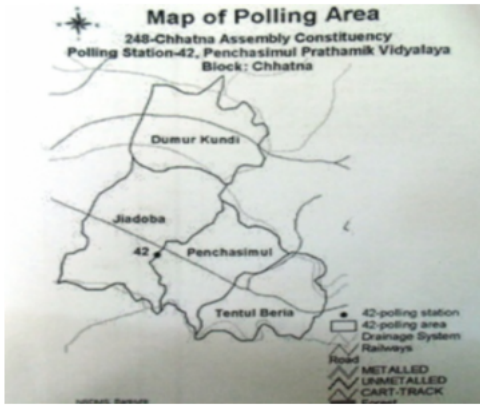

Nazri Naksha