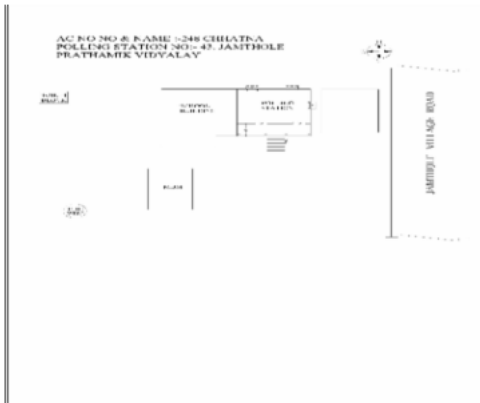

নির্বাচক নিবন্ধন আধিকারিকের স্বাক্ষর

Nazri Naksha

Google Map View

Polling Station Building Front View

Polling Station Front View

Cad View

Key MAP View

বিধানসভা নির্বাচনক্ষেত্রের নং, নাম : 248-ছাতনা  
ভাগ নং, নাম : 1-শুশুনিয়া-জামখোল, পোঃ-বেসড়া