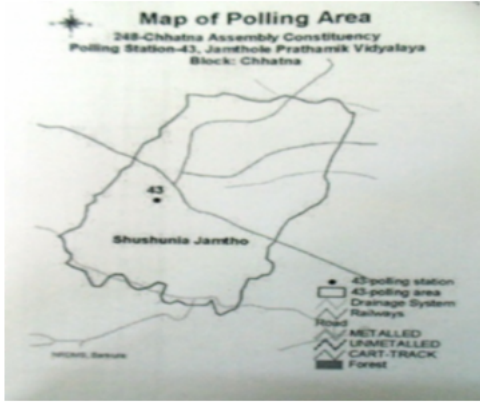

Nazri Naksha