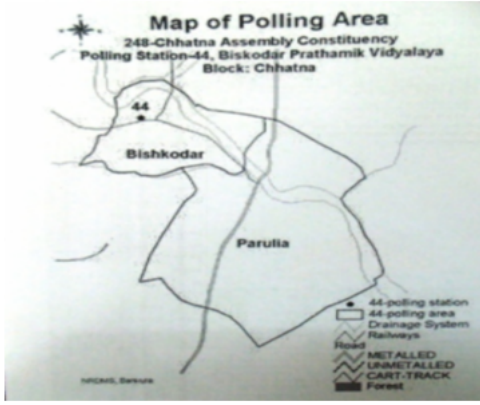

Nazri Naksha