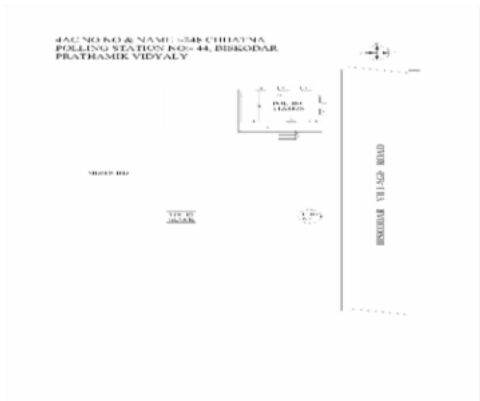

নির্বাচক নিবন্ধন আধিকারিকের স্বাক্ষর

Nazri Naksha

Google Map View

Polling Station Building Front View

Polling Station Front View

Cad View

Key MAP View

1 নাম : সোমা রক্ষিত সিং স্বামীর নাম : রাজীব সিং বাড়ির নং : এন0140 বয়স : 27 লিঙ্গ : মহিলা	RNG1972009 ফটো উপলব্ধ	2 নাম : মায়ী কুম্ভকার স্বামীর নাম : প্রদীপ কুম্ভকার বাড়ির নং : এন0021 বয়স : 31 লিঙ্গ : মহিলা	UZI1559814 ফটো উপলব্ধ	3 নাম : পিকু কুম্ভকার স্বামীর নাম : বাহাদুর কুম্ভকার বাড়ির নং : এন0037 বয়স : 24 লিঙ্গ : মহিলা	RNG2308286 ফটো উপলব্ধ
4 নাম : দুলালি কুম্ভকার স্বামীর নাম : কৃপাসী কুম্ভকার বাড়ির নং : এন0020 বয়স : 25 লিঙ্গ : মহিলা	RNG2307908 ফটো উপলব্ধ	5 নাম : চৈতালী কুম্ভকার স্বামীর নাম : সন্তোষ কুম্ভকার বাড়ির নং : n0029 বয়স : 24 লিঙ্গ : মহিলা	RNG2125714 ফটো উপলব্ধ	6 নাম : রূপালী পাল কুম্ভকার স্বামীর নাম : কৌশিক কুম্ভকার বাড়ির নং : এন0026 বয়স : 26 লিঙ্গ : মহিলা	RNG2200517 ফটো উপলব্ধ
7 নাম : তনয় কুম্ভকার পিতার নাম : আশীষ কুম্ভকার বাড়ির নং : N0028 বয়স : 24 লিঙ্গ : পুরুষ	RNG2125599 ফটো উপলব্ধ	8 নাম : সঞ্জীব কুম্ভকার পিতার নাম : মৃত্যঞ্জয় কুম্ভকার বাড়ির নং : n0018 বয়স : 27 লিঙ্গ : পুরুষ	RNG1923374 ফটো উপলব্ধ	9 নাম : শিবপ্রসাদ কুম্ভকার পিতার নাম : কাদন চন্দ্র কুম্ভকার বাড়ির নং : n0033 বয়স : 58 লিঙ্গ : পুরুষ	FRY2516920 ফটো উপলব্ধ
10 নাম : ধীরেন কুম্ভকার পিতার নাম : রামপদ কুম্ভকার বাড়ির নং : n0036 বয়স : 63 লিঙ্গ : পুরুষ	FRY2516979 ফটো উপলব্ধ	11 নাম : আনন্দ কুম্ভকার পিতার নাম : সুবোধ কুম্ভকার বাড়ির নং : n0023 বয়স : 42 লিঙ্গ : পুরুষ	FRY1917624 ফটো উপলব্ধ	12 নাম : আশীষ কুম্ভকার পিতার নাম : কমলাকান্ত কুম্ভকার বাড়ির নং : n0028 বয়স : 56 লিঙ্গ : পুরুষ	WB/35/248/240200 ফটো উপলব্ধ
13 নাম : যষ্ঠী কুম্ভকার স্বামীর নাম : স্বপন কুম্ভকার বাড়ির নং : n0038 বয়স : 50 লিঙ্গ : মহিলা	WB/35/248/240289 ফটো উপলব্ধ	14 নাম : কল্যাণী কুম্ভকার স্বামীর নাম : ত্রিলোচন কুম্ভকার বাড়ির নং : n0025 বয়স : 68 লিঙ্গ : মহিলা	RNG2200806 ফটো উপলব্ধ	15 নাম : রাজু কুম্ভকার মায়ের নাম : গায়ত্রী কুম্ভকার বাড়ির নং : n0031 বয়স : 38 লিঙ্গ : পুরুষ	FRY2599231 ফটো উপলব্ধ
16 নাম : পৌতম কুম্ভকার পিতার নাম : অশোক কুম্ভকার বাড়ির নং : n0028 বয়স : 42 লিঙ্গ : পুরুষ	FRY2443166 ফটো উপলব্ধ	17 নাম : রাকেশ কুম্ভকার পিতার নাম : নিমাই কুম্ভকার বাড়ির নং : n0025 বয়স : 25 লিঙ্গ : পুরুষ	RNG2018901 ফটো উপলব্ধ	18 নাম : শান্তিময় কুম্ভকার পিতার নাম : রাসবিহারী কুম্ভকার বাড়ির নং : এন0035 বয়স : 20 লিঙ্গ : পুরুষ	RNG2426914 ফটো উপলব্ধ
19 নাম : বেলা রানী কুম্ভকার স্বামীর নাম : ধীরেন কুম্ভকার বাড়ির নং : n0036 বয়স : 52 লিঙ্গ : মহিলা	RNG0174615 ফটো উপলব্ধ	20 নাম : অভিজিৎ কুম্ভকার পিতার নাম : মানিক কুম্ভকার বাড়ির নং : এন0029 বয়স : 22 লিঙ্গ : পুরুষ	RNG2327682 ফটো উপলব্ধ	21 নাম : প্রাণকৃষ্ণ কুম্ভকার পিতার নাম : রামপদ কুম্ভকার বাড়ির নং : n0037 বয়স : 54 লিঙ্গ : পুরুষ	RNG2299089 ফটো উপলব্ধ
22 নাম : করনাসিন্দু কুম্ভকার পিতার নাম : দীনবন্ধু কুম্ভকার বাড়ির নং : এন0020 বয়স : 22 লিঙ্গ : পুরুষ	RNG2339109 ফটো উপলব্ধ	23 নাম : শিল্পা বাড়রী স্বামীর নাম : অজয় বাড়রী বাড়ির নং : এন0026 বয়স : 23 লিঙ্গ : মহিলা	RNG2338077 ফটো উপলব্ধ	24 নাম : পূজা কুম্ভকার পিতার নাম : বুদ্ধদেব কুম্ভকার বাড়ির নং : এন0028 বয়স : 21 লিঙ্গ : মহিলা	RNG2368272 ফটো উপলব্ধ
25 নাম : সীমা পাল স্বামীর নাম : সুমন্ত কুম্ভকার বাড়ির নং : এন0024 বয়স : 22 লিঙ্গ : মহিলা	RTE2149920 ফটো উপলব্ধ	26 নাম : সোমনাথ কুম্ভকার পিতার নাম : ধীরেন কুম্ভকার বাড়ির নং : এন0036 বয়স : 21 লিঙ্গ : পুরুষ	RNG2368363 ফটো উপলব্ধ	27 নাম : শ্যামাপদ কুম্ভকার পিতার নাম : নেপাল কুম্ভকার বাড়ির নং : n0024 বয়স : 49 লিঙ্গ : পুরুষ	RNG2361293 ফটো উপলব্ধ
28 নাম : কাঞ্চনলাতা পাল কুম্ভকার স্বামীর নাম : মৃত্যঞ্জয় কুম্ভকার বাড়ির নং : এন0026 বয়স : 55 লিঙ্গ : মহিলা	RNG2418010 ফটো উপলব্ধ	29 নাম : তারক কুম্ভকার পিতার নাম : অমূল্য কুম্ভকার বাড়ির নং : 11 বয়স : 45 লিঙ্গ : পুরুষ	FRY1917533 ফটো উপলব্ধ	30 নাম : গীতা কুম্ভকার স্বামীর নাম : নটবর কুম্ভকার বাড়ির নং : n0030 বয়স : 71 লিঙ্গ : মহিলা	RNG2420743 ফটো উপলব্ধ