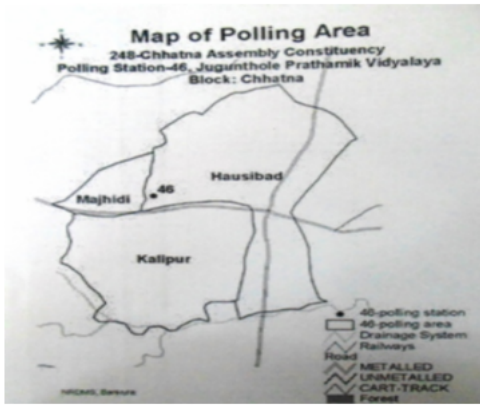

Nazri Naksha