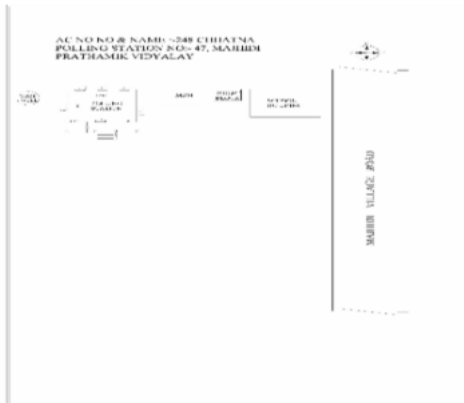

নির্বাচক নিবন্ধন আধিকারিকের স্বাক্ষর

Nazri Naksha

Google Map View

Polling Station Building Front View

Polling Station Front View

Cad View

Key MAP View

1	RNG2019115	ফটো উপলব্ধ	2	RNG2126522	ফটো উপলব্ধ	3	RNG2201648	ফটো উপলব্ধ
নাম : রাহুল কুণ্ড পিতার নাম: গোবিন্দ প্রসাদ কুণ্ড বাড়ির নং : এন0109 বয়স : 25 লিঙ্গ : পুরুষ			নাম : সুমন্ত কুণ্ড পিতার নাম: পার্থ সারথী কুণ্ড বাড়ির নং : N0110 বয়স : 25 লিঙ্গ : পুরুষ			নাম : কৃষ্ণ কুণ্ড পিতার নাম: স্বপন কুণ্ড বাড়ির নং : এন0103 বয়স : 24 লিঙ্গ : পুরুষ		
4	RNG2201630	ফটো উপলব্ধ	5	RNG2201655	ফটো উপলব্ধ	6	RNG2327161	ফটো উপলব্ধ
নাম : বিজয় কুণ্ড পিতার নাম: দীপক কুণ্ড বাড়ির নং : এন0104 বয়স : 23 লিঙ্গ : পুরুষ			নাম : বিউটি কুণ্ড স্বামীর নাম: শ্যামাপদ কুণ্ড বাড়ির নং : এন0104 বয়স : 25 লিঙ্গ : মহিলা			নাম : পূজা কুণ্ড স্বামীর নাম: গৌরাজ কুণ্ড বাড়ির নং : কলবেদ্যা বয়স : 24 লিঙ্গ : মহিলা		
7	RNG2201390	ফটো উপলব্ধ	8	RNG2201531	ফটো উপলব্ধ	9	RNG1900943	ফটো উপলব্ধ
নাম : সপ্তমী কুণ্ড পিতার নাম: গোবিন্দ প্রসাদ কুণ্ড বাড়ির নং : এন0109 বয়স : 24 লিঙ্গ : মহিলা			নাম : পিকলু কুণ্ড পিতার নাম: হিরালাল কুণ্ড বাড়ির নং : এন0117 বয়স : 25 লিঙ্গ : পুরুষ			নাম : অশ্রুকা কুণ্ড স্বামীর নাম: হীরালাল কুণ্ড বাড়ির নং : n0117 বয়স : 47 লিঙ্গ : মহিলা		
10	FRY1410901	ফটো উপলব্ধ	11	RNG1619303	ফটো উপলব্ধ	12	RNG1181775	ফটো উপলব্ধ
নাম : সন্ধ্যামনি কর্মকার স্বামীর নাম: সন্তোষ কর্মকার বাড়ির নং : n0007 বয়স : 54 লিঙ্গ : মহিলা			নাম : শ্রাবনী কর্মকার স্বামীর নাম: শ্যামাপদ কর্মকার বাড়ির নং : n0007 বয়স : 36 লিঙ্গ : মহিলা			নাম : শ্যামাপদ কর্মকার পিতার নাম: সন্তোষ কর্মকার বাড়ির নং : n0007 বয়স : 36 লিঙ্গ : পুরুষ		
13	RNG2064723	ফটো উপলব্ধ	14	FRY2246080	ফটো উপলব্ধ	15	RNG1510387	ফটো উপলব্ধ
নাম : সঞ্জয় দরিপা পিতার নাম: ধরনী দরিপা বাড়ির নং : n0026 বয়স : 49 লিঙ্গ : পুরুষ			নাম : সুশান্ত দরিপা পিতার নাম: ধরনী দরিপা বাড়ির নং : n0026 বয়স : 43 লিঙ্গ : পুরুষ			নাম : পূর্ণিমা দরিপা স্বামীর নাম: সঞ্জয় দরিপা বাড়ির নং : n0026 বয়স : 36 লিঙ্গ : মহিলা		
16	RNG2064707	ফটো উপলব্ধ	17	RNG2064715	ফটো উপলব্ধ	18	RNG1804749	ফটো উপলব্ধ
নাম : ধরনী দরিপা পিতার নাম: কালিপদ দরিপা বাড়ির নং : n0026 বয়স : 79 লিঙ্গ : পুরুষ			নাম : পরী দরিপা স্বামীর নাম: ধরনী দরিপা বাড়ির নং : n0026 বয়স : 64 লিঙ্গ : মহিলা			নাম : উমা দে স্বামীর নাম: নারায়ন চন্দ্র দে বাড়ির নং : n0046 বয়স : 67 লিঙ্গ : মহিলা		
19	FRY2444271	ফটো উপলব্ধ	20	FRY2520179	ফটো উপলব্ধ	21	RNG1366657	ফটো উপলব্ধ
নাম : পিন্টু দে পিতার নাম: মনবোধ দে বাড়ির নং : n0043 বয়স : 47 লিঙ্গ : পুরুষ			নাম : মীরা দে স্বামীর নাম: মনবোধ দে বাড়ির নং : n0043 বয়স : 71 লিঙ্গ : মহিলা			নাম : দীনবন্ধু দে পিতার নাম: হরেন দে বাড়ির নং : n0044 বয়স : 34 লিঙ্গ : পুরুষ		
22	FRY1365907	ফটো উপলব্ধ	23	FRY2520138	ফটো উপলব্ধ	24	RNG1728922	ফটো উপলব্ধ
নাম : শচীনন্দন দে পিতার নাম: ভূদেব চন্দ্র দে বাড়ির নং : n0043 বয়স : 57 লিঙ্গ : পুরুষ			নাম : রীনা দে স্বামীর নাম: শান্তি দে বাড়ির নং : n0047 বয়স : 38 লিঙ্গ : মহিলা			নাম : চন্দনা দে স্বামীর নাম: নিমাইচন্দ্র দে বাড়ির নং : n0046 বয়স : 53 লিঙ্গ : মহিলা		
25	RNG1728914	ফটো উপলব্ধ	26	RNG1438191	ফটো উপলব্ধ	27	RNG1438209	ফটো উপলব্ধ
নাম : নিমাইচন্দ্র দে পিতার নাম: আলোকনাথ চন্দ্র দে বাড়ির নং : n0046 বয়স : 62 লিঙ্গ : পুরুষ			নাম : শান্তিময় দে পিতার নাম: নেপাল দে বাড়ির নং : n0046 বয়স : 34 লিঙ্গ : পুরুষ			নাম : নেপাল দে পিতার নাম: হংসেশ্বর দে বাড়ির নং : n0046 বয়স : 63 লিঙ্গ : পুরুষ		
28	RNG1510247	ফটো উপলব্ধ	29	FRY0408187	ফটো উপলব্ধ	30	FRY2246171	ফটো উপলব্ধ
নাম : ববিতা দে স্বামীর নাম: চন্দন দে বাড়ির নং : n0031 বয়স : 33 লিঙ্গ : মহিলা			নাম : চন্দন দে পিতার নাম: সুদেব দে বাড়ির নং : n0031 বয়স : 50 লিঙ্গ : পুরুষ			নাম : ঝুমা দে স্বামীর নাম: জয়ন্ত দে বাড়ির নং : n0031 বয়স : 41 লিঙ্গ : মহিলা		