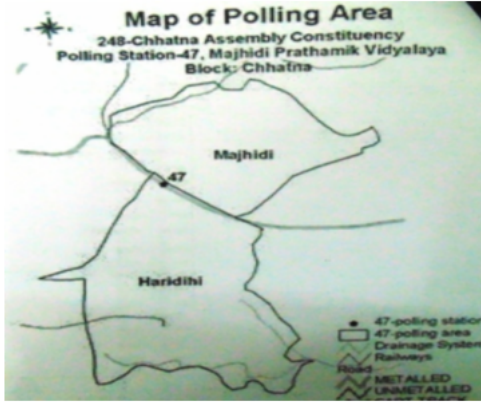

Nazri Naksha