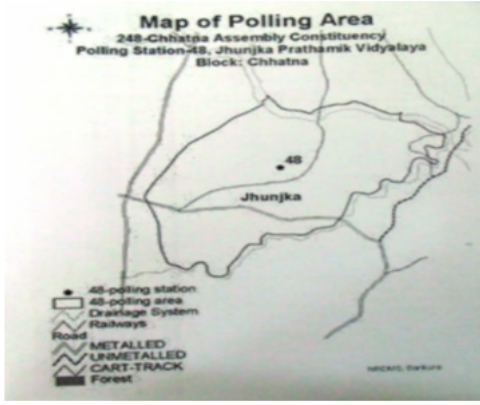

Nazri Naksha