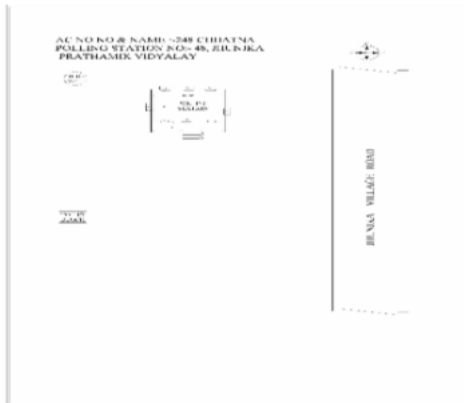

নির্বাচক নিবন্ধন আধিকারিকের স্বাক্ষর

Nazri Naksha

Google Map View

Polling Station Building Front View

Polling Station Front View

Cad View

Key MAP View

1 নাম : বারু কর্মকার পিতার নাম: শ্রীধর কর্মকার বাড়ির নং : n0078 বয়স : 71 লিঙ্গ : পুরুষ	FRY0410654 ফটো উপলব্ধ	2 নাম : বিনোদ কর্মকার পিতার নাম: বারু কর্মকার বাড়ির নং : n0078 বয়স : 51 লিঙ্গ : পুরুষ	WB/35/248/261032 ফটো উপলব্ধ	3 নাম : ময়না কর্মকার স্বামীর নাম: বিনোদ কর্মকার বাড়ির নং : n0078 বয়স : 46 লিঙ্গ : মহিলা	FRY1926377 ফটো উপলব্ধ
4 নাম : মীরা কর্মকার স্বামীর নাম: বারানসী কর্মকার বাড়ির নং : n0078 বয়স : 61 লিঙ্গ : মহিলা	WB/35/248/261173 ফটো উপলব্ধ	5 নাম : হারাধন কর্মকার পিতার নাম: বারানসী কর্মকার বাড়ির নং : n0078 বয়স : 36 লিঙ্গ : পুরুষ	RNG1511286 ফটো উপলব্ধ	6 নাম : মমতা কর্মকার স্বামীর নাম: হারাধন কর্মকার বাড়ির নং : n0078 বয়স : 34 লিঙ্গ : মহিলা	RNG1805134 ফটো উপলব্ধ
7 নাম : জয়দেব কর্মকার পিতার নাম: বিনোদ কর্মকার বাড়ির নং : এন০০৭৮ বয়স : 24 লিঙ্গ : পুরুষ	RNG2202083 ফটো উপলব্ধ	8 নাম : বিক্রম কালিন্দী পিতার নাম: সুনীল কালিন্দী বাড়ির নং : এন0034 বয়স : 23 লিঙ্গ : পুরুষ	RNG2202372 ফটো উপলব্ধ	9 নাম : মুনু কালিন্দী স্বামীর নাম: বুধন কালিন্দী বাড়ির নং : এন0034 বয়স : 29 লিঙ্গ : মহিলা	RNG2202141 ফটো উপলব্ধ
10 নাম : নয়ন কালিন্দী স্বামীর নাম: লালু কালিন্দী বাড়ির নং : এন0034 বয়স : 30 লিঙ্গ : মহিলা	RNG2016442 ফটো উপলব্ধ	11 নাম : পূর্ণিমা কালিন্দী স্বামীর নাম: সন্ন্যাসী কালিন্দী বাড়ির নং : n0034 বয়স : 37 লিঙ্গ : মহিলা	RNG1510957 ফটো উপলব্ধ	12 নাম : লালু কালিন্দী পিতার নাম: বিনোদ কালিন্দী বাড়ির নং : n0034 বয়স : 36 লিঙ্গ : পুরুষ	RNG1234483 ফটো উপলব্ধ
13 নাম : বুধন কালিন্দী পিতার নাম: বিনোদ কালিন্দী বাড়ির নং : n0034 বয়স : 38 লিঙ্গ : পুরুষ	FRY2444438 ফটো উপলব্ধ	14 নাম : সন্ন্যাসী কালিন্দী পিতার নাম: বিনোদ কালিন্দী বাড়ির নং : n0034 বয়স : 39 লিঙ্গ : পুরুষ	FRY2444453 ফটো উপলব্ধ	15 নাম : মমতা কালিন্দী স্বামীর নাম: সুনীল কালিন্দী বাড়ির নং : n0034 বয়স : 39 লিঙ্গ : মহিলা	FRY2444446 ফটো উপলব্ধ
16 নাম : মঞ্জলা কালিন্দী স্বামীর নাম: বিনোদ কালিন্দী বাড়ির নং : n0034 বয়স : 63 লিঙ্গ : মহিলা	WB/35/248/261297 ফটো উপলব্ধ	17 নাম : সুনীল কালিন্দী পিতার নাম: বিনোদ কালিন্দী বাড়ির নং : n0034 বয়স : 39 লিঙ্গ : পুরুষ	RNG2203008 ফটো উপলব্ধ	18 নাম : রুপলাল মুর্মু পিতার নাম: লখিরাম মুর্মু বাড়ির নং : এন0000 বয়স : 48 লিঙ্গ : পুরুষ	FRY1366459 ফটো উপলব্ধ
19 নাম : ঠাকুরমনি মুর্মু স্বামীর নাম: রুপলাল মুর্মু বাড়ির নং : এন0000 বয়স : 39 লিঙ্গ : মহিলা	RNG1511021 ফটো উপলব্ধ	20 নাম : উত্তম কিস্কু মায়ের নাম: পুতুলমনি কিস্কু বাড়ির নং : n0097 বয়স : 27 লিঙ্গ : পুরুষ	RNG1951946 ফটো উপলব্ধ	21 নাম : গুরুমনি কিস্কু স্বামীর নাম: খোকন কিস্কু বাড়ির নং : না বয়স : 53 লিঙ্গ : মহিলা	RNG2203107 ফটো উপলব্ধ
22 নাম : মহাদেব কিস্কু পিতার নাম: খোকন কিস্কু বাড়ির নং : না বয়স : 26 লিঙ্গ : পুরুষ	RNG1951938 ফটো উপলব্ধ	23 নাম : খোকন কিস্কু পিতার নাম: খান্দু কিস্কু বাড়ির নং : - বয়স : 66 লিঙ্গ : পুরুষ	RNG2203172 ফটো উপলব্ধ	24 নাম : চুড়ামনি মুর্মু স্বামীর নাম: বাপি মুর্মু বাড়ির নং : এন0000 বয়স : 28 লিঙ্গ : মহিলা	RNG1812957 ফটো উপলব্ধ
25 নাম : রবীন্দ্র কিস্কু পিতার নাম: অনন্ত কিস্কু বাড়ির নং : এন0003 বয়স : 21 লিঙ্গ : পুরুষ	RNG2369957 ফটো উপলব্ধ	26 নাম : পুষ্পালি কিস্কু মায়ের নাম: নীলমনি কিস্কু বাড়ির নং : এন0003 বয়স : 22 লিঙ্গ : মহিলা	RNG2369502 ফটো উপলব্ধ	27 নাম : সুজয় দীপ কিস্কু পিতার নাম: তারা পদ কিস্কু বাড়ির নং : এন0004 বয়স : 23 লিঙ্গ : পুরুষ	RNG2369627 ফটো উপলব্ধ
28 নাম : ষষ্ঠীমনি কিস্কু স্বামীর নাম: প্রদীপ কিস্কু বাড়ির নং : এন0001 বয়স : 25 লিঙ্গ : মহিলা	YYS2039006 ফটো উপলব্ধ	29 নাম : নীলমনি কিস্কু স্বামীর নাম: সুনীল কিস্কু বাড়ির নং : এন0003 বয়স : 56 লিঙ্গ : মহিলা	WB/35/248/261483 ফটো উপলব্ধ	30 নাম : অনিল কিস্কু পিতার নাম: ভোন্দু কিস্কু বাড়ির নং : এন0003 বয়স : 54 লিঙ্গ : পুরুষ	FRY1926393 ফটো উপলব্ধ