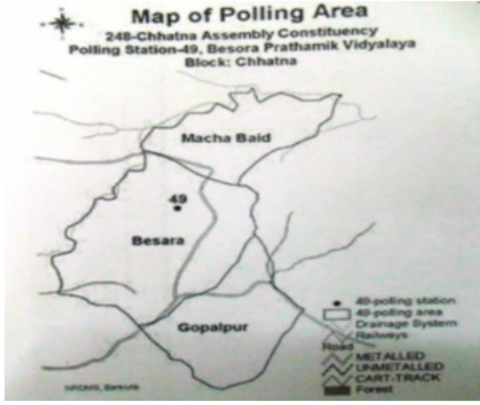

Nazri Naksha