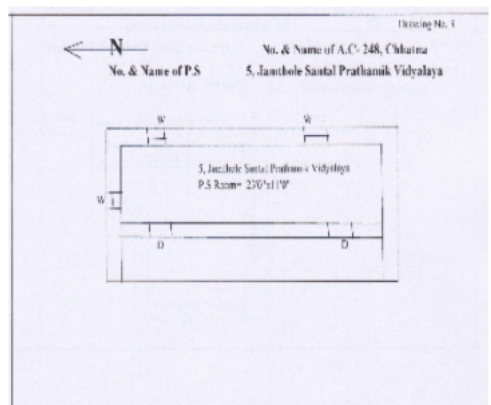

নির্বাচক নিবন্ধন আধিকারিকের স্বাক্ষর

Nazri Naksha

Google Map View

Polling Station Building Front View

Polling Station Front View

Cad View

Key MAP View

বিধানসভা নির্বাচনক্ষেত্রের নং, নাম : 248-ছাতনা  
ভাগ নং, নাম : 1-জামখোল, পোঃ-জোড়হিড়া