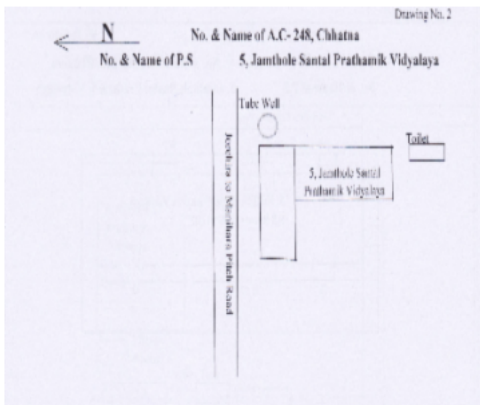

নির্বাচক নিবন্ধন আধিকারিকের স্বাক্ষর

Nazri Naksha

Google Map View

Polling Station Building Front View

Polling Station Front View

Cad View

Key MAP View

বিধানসভা নির্বাচনক্ষেত্রের নং, নাম : 248-ছাতনা  
ভাগ নং, নাম : 1-জামখোল, পোঃ-জোড়হিড়া