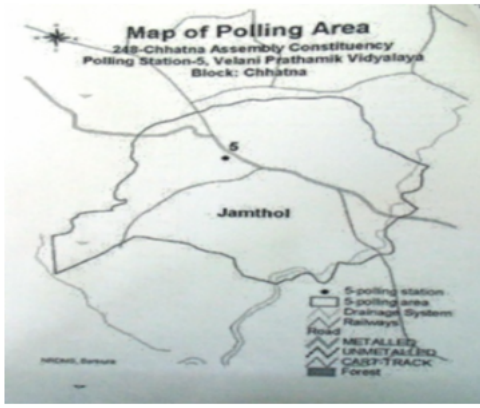

নির্বাচক নিবন্ধন আধিকারিকের স্বাক্ষর

Nazri Naksha

Google Map View

Polling Station Building Front View

Polling Station Front View

Cad View

Key MAP View

বিধানসভা নির্বাচনক্ষেত্রের নং, নাম : 248-ছাতনা  
ভাগ নং, নাম : 1-জামখোল, পোঃ-জোড়হিড়া