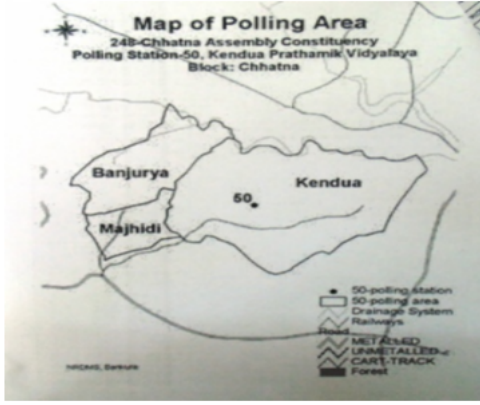

Nazri Naksha