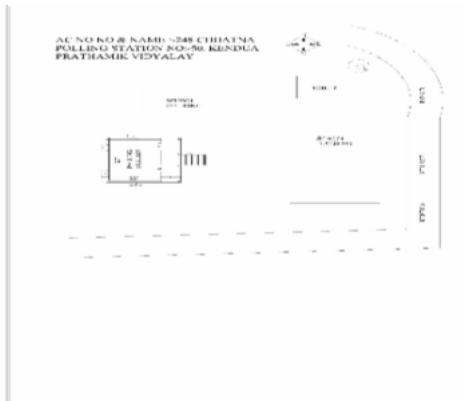

নির্বাচক নিবন্ধন আধিকারিকের স্বাক্ষর

Nazri Naksha

Google Map View

Polling Station Building Front View

Polling Station Front View

Cad View

Key MAP View

1 নাম : মনোহর কিস্কু পিতার নাম: শম্ভুনাথ কিস্কু বাড়ির নং : n0057 বয়স : 53 লিঙ্গ : পুরুষ ফটো উপলব্ধ	WB/35/248/285007	2 নাম : মনিলাল কিস্কু পিতার নাম: ধরম কিস্কু বাড়ির নং : n0098 বয়স : 43 লিঙ্গ : পুরুষ ফটো উপলব্ধ	FRY1936525	3 নাম : রেবতী কিস্কু স্বামীর নাম: দেবলাল কিস্কু বাড়ির নং : n0057 বয়স : 38 লিঙ্গ : মহিলা ফটো উপলব্ধ	RNG1511641
4 নাম : দেবলাল কিস্কু পিতার নাম: শম্ভুনাথ কিস্কু বাড়ির নং : n0057 বয়স : 49 লিঙ্গ : পুরুষ ফটো উপলব্ধ	WB/35/248/285081	5 নাম : আরোতী কিস্কু স্বামীর নাম: বৈদ্যনাথ কিস্কু বাড়ির নং : n0098 বয়স : 53 লিঙ্গ : মহিলা ফটো উপলব্ধ	FRY1936566	6 নাম : বৈদ্যনাথ কিস্কু পিতার নাম: মড়িরাম কিস্কু বাড়ির নং : n0098 বয়স : 59 লিঙ্গ : পুরুষ ফটো উপলব্ধ	FRY1936558
7 নাম : শ্রীমতি কিস্কু স্বামীর নাম: রামলাল কিস্কু বাড়ির নং : n0098 বয়স : 59 লিঙ্গ : মহিলা ফটো উপলব্ধ	FRY2523561	8 নাম : রামলাল কিস্কু পিতার নাম: মড়িরাম কিস্কু বাড়ির নং : n0098 বয়স : 63 লিঙ্গ : পুরুষ ফটো উপলব্ধ	FRY1936533	9 নাম : ললিতা কিস্কু স্বামীর নাম: পবিত্র কিস্কু বাড়ির নং : n0098 বয়স : 32 লিঙ্গ : মহিলা ফটো উপলব্ধ	RNG1511708
10 নাম : বিজলী কিস্কু স্বামীর নাম: মনিলাল কিস্কু বাড়ির নং : n0098 বয়স : 42 লিঙ্গ : মহিলা ফটো উপলব্ধ	FRY2256725	11 নাম : ধরম কিস্কু পিতার নাম: মড়িরাম কিস্কু বাড়ির নং : n0098 বয়স : 66 লিঙ্গ : পুরুষ ফটো উপলব্ধ	RNG2111326	12 নাম : সুরঞ্জমনি কিস্কু স্বামীর নাম: ধরম কিস্কু বাড়ির নং : n0098 বয়স : 67 লিঙ্গ : মহিলা ফটো উপলব্ধ	RNG2111318
13 নাম : পবিত্র কিস্কু পিতার নাম: ধরম কিস্কু বাড়ির নং : n0098 বয়স : 38 লিঙ্গ : পুরুষ ফটো উপলব্ধ	FRY2446482	14 নাম : রামধন কিস্কু পিতার নাম: রামলাল কিস্কু বাড়ির নং : এন0098 বয়স : 22 লিঙ্গ : পুরুষ ফটো উপলব্ধ	RNG2490498	15 নাম : সুজয় কিস্কু পিতার নাম: মনোহর কিস্কু বাড়ির নং : এন0057 বয়স : 21 লিঙ্গ : পুরুষ ফটো উপলব্ধ	RNG2370393
16 নাম : দুলালী টুডু পিতার নাম: জবল টুডু বাড়ির নং : n0054 বয়স : 36 লিঙ্গ : মহিলা ফটো উপলব্ধ	RNG1235555	17 নাম : শঙ্কর টুডু পিতার নাম: জবল টুডু বাড়ির নং : n0054 বয়স : 35 লিঙ্গ : পুরুষ ফটো উপলব্ধ	RNG1235407	18 নাম : সিদনাথ টুডু পিতার নাম: রামলাল টুডু বাড়ির নং : n0055 বয়স : 53 লিঙ্গ : পুরুষ ফটো উপলব্ধ	WB/35/248/285175
19 নাম : পদ্মাবতী টুডু স্বামীর নাম: সিদনাথ টুডু বাড়ির নং : এন0000 বয়স : 49 লিঙ্গ : মহিলা ফটো উপলব্ধ	RNG2436376	20 নাম : পানমনি টুডু স্বামীর নাম: কমল টুডু বাড়ির নং : n0058 বয়স : 43 লিঙ্গ : মহিলা ফটো উপলব্ধ	FRY1936590	21 নাম : বেলমনি টুডু স্বামীর নাম: লঘুরাম টুডু বাড়ির নং : n0080 বয়স : 49 লিঙ্গ : মহিলা ফটো উপলব্ধ	WB/35/248/285514
22 নাম : রিনা টুডু স্বামীর নাম: রাধিকা টুডু বাড়ির নং : এন0052 বয়স : 25 লিঙ্গ : মহিলা ফটো উপলব্ধ	RNG2016608	23 নাম : কম্পনা টুডু স্বামীর নাম: অনাথ টুডু বাড়ির নং : n0028 বয়স : 36 লিঙ্গ : মহিলা ফটো উপলব্ধ	RNG1511674	24 নাম : বাবুনাথ টুডু পিতার নাম: রামলাল টুডু বাড়ির নং : n0052 বয়স : 66 লিঙ্গ : পুরুষ ফটো উপলব্ধ	WB/35/248/285156
25 নাম : কমল টুডু পিতার নাম: পাড় টুডু বাড়ির নং : n0028 বয়স : 55 লিঙ্গ : পুরুষ ফটো উপলব্ধ	WB/35/248/285347	26 নাম : দুর্গাদাস টুডু পিতার নাম: পাড় টুডু বাড়ির নং : n0028 বয়স : 57 লিঙ্গ : পুরুষ ফটো উপলব্ধ	WB/35/248/285119	27 নাম : বেলমনি টুডু স্বামীর নাম: অনিল টুডু বাড়ির নং : n0028 বয়স : 54 লিঙ্গ : মহিলা ফটো উপলব্ধ	WB/35/248/285256
28 নাম : অনিল টুডু পিতার নাম: পাড় টুডু বাড়ির নং : n0028 বয়স : 58 লিঙ্গ : পুরুষ ফটো উপলব্ধ	WB/35/248/285262	29 নাম : অনাথ টুডু পিতার নাম: সনাতন টুডু বাড়ির নং : n0028 বয়স : 42 লিঙ্গ : পুরুষ ফটো উপলব্ধ	FRY1936582	30 নাম : কালিমনি টুডু স্বামীর নাম: সনাতন টুডু বাড়ির নং : n0028 বয়স : 61 লিঙ্গ : মহিলা ফটো উপলব্ধ	WB/35/248/285208