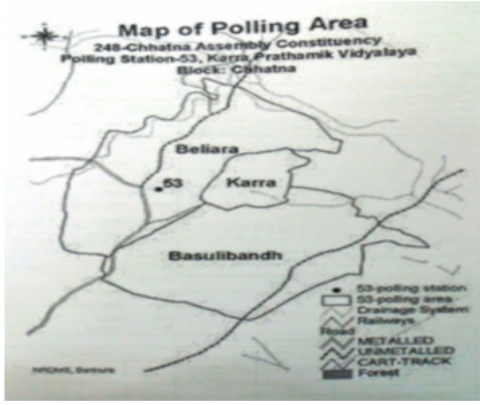

Nazri Naksha