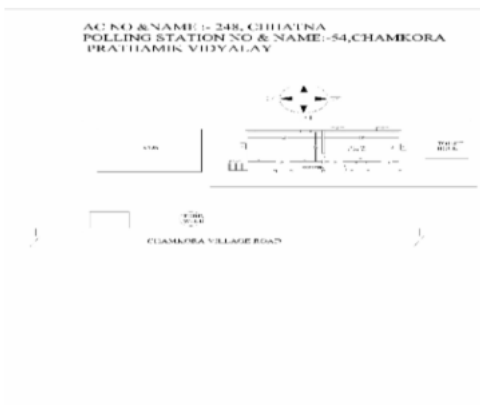

নির্বাচক নিবন্ধন আধিকারিকের স্বাক্ষর

Nazri Naksha

Google Map View

Polling Station Building Front View

Polling Station Front View

Cad View

Key MAP View

1 নাম : কবিতা পাল স্বামীর নাম: রবিলোচন পাল বাড়ির নং : n0143 বয়স : 38 লিঙ্গ : মহিলা	RNG1368216 ফটো উপলব্ধ	2 নাম : রবিলোচন পাল পিতার নাম: মনু পাল বাড়ির নং : n0143 বয়স : 39 লিঙ্গ : পুরুষ	FRY2522068 ফটো উপলব্ধ	3 নাম : মরু পাল স্বামীর নাম: মনু পাল বাড়ির নং : n0143 বয়স : 63 লিঙ্গ : মহিলা	WB/35/248/270167 ফটো উপলব্ধ
4 নাম : তারাপদ পাল পিতার নাম: রবিলোচন পাল বাড়ির নং : N0143 বয়স : 24 লিঙ্গ : পুরুষ	RNG2118719 ফটো উপলব্ধ	5 নাম : মরিরাম পিতার নাম: গতি পাল বাড়ির নং : n0143 বয়স : 69 লিঙ্গ : পুরুষ	RNG2269827 ফটো উপলব্ধ	6 নাম : নরেন পাল পিতার নাম: রবিলোচন পাল বাড়ির নং : এন0143 বয়স : 20 লিঙ্গ : পুরুষ	RNG2476299 ফটো উপলব্ধ
7 নাম : রম্পা কুণ্ড স্বামীর নাম: সুদীপ্ত কুণ্ড বাড়ির নং : N0031 বয়স : 28 লিঙ্গ : মহিলা	RNG2118891 ফটো উপলব্ধ	8 নাম : বুলবুলি কুণ্ড স্বামীর নাম: সুকুমার কুণ্ড বাড়ির নং : n0001 বয়স : 61 লিঙ্গ : মহিলা	RNG2158103 ফটো উপলব্ধ	9 নাম : নেপাল কুণ্ড পিতার নাম: রবিলোচন কুণ্ড বাড়ির নং : n0031 বয়স : 61 লিঙ্গ : পুরুষ	WB/35/248/270021 ফটো উপলব্ধ
10 নাম : সুমন্ত কুণ্ড পিতার নাম: শচীদুলাল কুণ্ড বাড়ির নং : n0031 বয়স : 44 লিঙ্গ : পুরুষ	RNG0220079 ফটো উপলব্ধ	11 নাম : অভিজিত কুণ্ড পিতার নাম: দিলীপ কুণ্ড বাড়ির নং : n0022 বয়স : 43 লিঙ্গ : পুরুষ	FRY2100113 ফটো উপলব্ধ	12 নাম : অমিতা কুণ্ড স্বামীর নাম: দিলীপ কুণ্ড বাড়ির নং : n0022 বয়স : 57 লিঙ্গ : মহিলা	WB/35/248/270462 ফটো উপলব্ধ
13 নাম : দিলীপ কুণ্ড পিতার নাম: রবিলোচন কুণ্ড বাড়ির নং : n0022 বয়স : 64 লিঙ্গ : পুরুষ	WB/35/248/270464 ফটো উপলব্ধ	14 নাম : রমা কুণ্ড স্বামীর নাম: সুমিত কুণ্ড বাড়ির নং : n0001 বয়স : 33 লিঙ্গ : মহিলা	RNG1622901 ফটো উপলব্ধ	15 নাম : সৌভিক কুন্ড পিতার নাম: সুকুমার কুন্ড বাড়ির নং : n0001 বয়স : 34 লিঙ্গ : পুরুষ	RNG1368307 ফটো উপলব্ধ
16 নাম : সুমিত কুন্ড পিতার নাম: সুকুমার কুন্ড বাড়ির নং : n0001 বয়স : 38 লিঙ্গ : পুরুষ	FRY2521995 ফটো উপলব্ধ	17 নাম : সুকুমার কুণ্ড পিতার নাম: ব্রজবাসী কুণ্ড বাড়ির নং : n0001 বয়স : 68 লিঙ্গ : পুরুষ	WB/35/248/270010 ফটো উপলব্ধ	18 নাম : রিকু কুন্ড স্বামীর নাম: সুমন্ত কুন্ড বাড়ির নং : n0031 বয়স : 33 লিঙ্গ : মহিলা	RNG1439702 ফটো উপলব্ধ
19 নাম : বাপ্পাদিত্য কুন্ড পিতার নাম: নেপাল কুন্ড বাড়ির নং : n0031 বয়স : 34 লিঙ্গ : পুরুষ	RNG1439728 ফটো উপলব্ধ	20 নাম : সুদীপ্ত কুন্ড পিতার নাম: নেপাল কুন্ড বাড়ির নং : n0031 বয়স : 35 লিঙ্গ : পুরুষ	RNG1368281 ফটো উপলব্ধ	21 নাম : রেখারানী কুন্ড স্বামীর নাম: ত্রিপুরা কুন্ড বাড়ির নং : n0031 বয়স : 47 লিঙ্গ : মহিলা	RNG1439660 ফটো উপলব্ধ
22 নাম : বরেন কুণ্ড পিতার নাম: রবিলোচন কুণ্ড বাড়ির নং : n0031 বয়স : 53 লিঙ্গ : পুরুষ	FRY2250488 ফটো উপলব্ধ	23 নাম : ত্রিপুরা কুণ্ড পিতার নাম: রবিলোচন কুণ্ড বাড়ির নং : n0031 বয়স : 58 লিঙ্গ : পুরুষ	WB/35/248/270485 ফটো উপলব্ধ	24 নাম : রেখা কুণ্ড স্বামীর নাম: নেপাল কুণ্ড বাড়ির নং : n0031 বয়স : 53 লিঙ্গ : মহিলা	WB/35/248/270047 ফটো উপলব্ধ
25 নাম : গনেশ গরাই পিতার নাম: মহাদেব গরাই বাড়ির নং : n0093 বয়স : 40 লিঙ্গ : পুরুষ	RNG0220210 ফটো উপলব্ধ	26 নাম : শ্রীমতি দুর্গা গরাই স্বামীর নাম: সমীর গরাই বাড়ির নং : n0093 বয়স : 37 লিঙ্গ : মহিলা	RNG0220202 ফটো উপলব্ধ	27 নাম : সমীর গরাই পিতার নাম: সহদেব গরাই বাড়ির নং : n0093 বয়স : 45 লিঙ্গ : পুরুষ	FRY2250512 ফটো উপলব্ধ
28 নাম : সহদেব গরাই পিতার নাম: অতুল গরাই বাড়ির নং : n0093 বয়স : 66 লিঙ্গ : পুরুষ	WB/35/248/270214 ফটো উপলব্ধ	29 নাম : পূর্ণিমা গরাই স্বামীর নাম: উত্তম গরাই বাড়ির নং : n0034 বয়স : 38 লিঙ্গ : মহিলা	RNG0220277 ফটো উপলব্ধ	30 নাম : উত্তম গরাই পিতার নাম: সুধীর গরাই বাড়ির নং : n0034 বয়স : 43 লিঙ্গ : পুরুষ	FRY1414093 ফটো উপলব্ধ