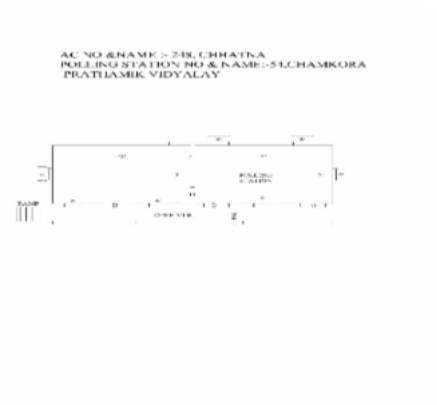

নির্বাচক নিবন্ধন আধিকারিকের স্বাক্ষর

Nazri Naksha

Google Map View

Polling Station Building Front View

Polling Station Front View

Cad View

Key MAP View

1 নাম : কবিতা পাল স্বামীর নাম: রবিলোচন পাল বাড়ির নং : n0143 বয়স : 38 লিঙ্গ : মহিলা	RNG1368216 ফটো উপলব্ধ	2 নাম : রবিলোচন পাল পিতার নাম: মনু পাল বাড়ির নং : n0143 বয়স : 39 লিঙ্গ : পুরুষ	FRY2522068 ফটো উপলব্ধ	3 নাম : মরু পাল স্বামীর নাম: মনু পাল বাড়ির নং : n0143 বয়স : 63 লিঙ্গ : মহিলা	WB/35/248/270167 ফটো উপলব্ধ
4 নাম : তারাপদ পাল পিতার নাম: রবিলোচন পাল বাড়ির নং : N0143 বয়স : 24 লিঙ্গ : পুরুষ	RNG2118719 ফটো উপলব্ধ	5 নাম : মরিরাম পিতার নাম: গতি পাল বাড়ির নং : n0143 বয়স : 69 লিঙ্গ : পুরুষ	RNG2269827 ফটো উপলব্ধ	6 নাম : নরেন পাল পিতার নাম: রবিলোচন পাল বাড়ির নং : এন0143 বয়স : 20 লিঙ্গ : পুরুষ	RNG2476299 ফটো উপলব্ধ
7 নাম : রম্পা কুণ্ড স্বামীর নাম: সুদীপ্ত কুণ্ড বাড়ির নং : N0031 বয়স : 28 লিঙ্গ : মহিলা	RNG2118891 ফটো উপলব্ধ	8 নাম : বুলবুলি কুণ্ড স্বামীর নাম: সুকুমার কুণ্ড বাড়ির নং : n0001 বয়স : 61 লিঙ্গ : মহিলা	RNG2158103 ফটো উপলব্ধ	9 নাম : নেপাল কুণ্ড পিতার নাম: রবিলোচন কুণ্ড বাড়ির নং : n0031 বয়স : 61 লিঙ্গ : পুরুষ	WB/35/248/270021 ফটো উপলব্ধ
10 নাম : সুমন্ত কুণ্ড পিতার নাম: শচীদুলাল কুণ্ড বাড়ির নং : n0031 বয়স : 44 লিঙ্গ : পুরুষ	RNG0220079 ফটো উপলব্ধ	11 নাম : অভিজিত কুণ্ড পিতার নাম: দিলীপ কুণ্ড বাড়ির নং : n0022 বয়স : 43 লিঙ্গ : পুরুষ	FRY2100113 ফটো উপলব্ধ	12 নাম : অমিতা কুণ্ড স্বামীর নাম: দিলীপ কুণ্ড বাড়ির নং : n0022 বয়স : 57 লিঙ্গ : মহিলা	WB/35/248/270462 ফটো উপলব্ধ
13 নাম : দিলীপ কুণ্ড পিতার নাম: রবিলোচন কুণ্ড বাড়ির নং : n0022 বয়স : 64 লিঙ্গ : পুরুষ	WB/35/248/270464 ফটো উপলব্ধ	14 নাম : রমা কুণ্ড স্বামীর নাম: সুমিত কুণ্ড বাড়ির নং : n0001 বয়স : 33 লিঙ্গ : মহিলা	RNG1622901 ফটো উপলব্ধ	15 নাম : সৌভিক কুন্ড পিতার নাম: সুকুমার কুন্ড বাড়ির নং : n0001 বয়স : 34 লিঙ্গ : পুরুষ	RNG1368307 ফটো উপলব্ধ
16 নাম : সুমিত কুন্ড পিতার নাম: সুকুমার কুন্ড বাড়ির নং : n0001 বয়স : 38 লিঙ্গ : পুরুষ	FRY2521995 ফটো উপলব্ধ	17 নাম : সুকুমার কুণ্ড পিতার নাম: ব্রজবাসী কুণ্ড বাড়ির নং : n0001 বয়স : 68 লিঙ্গ : পুরুষ	WB/35/248/270010 ফটো উপলব্ধ	18 নাম : রিকু কুন্ড স্বামীর নাম: সুমন্ত কুন্ড বাড়ির নং : n0031 বয়স : 33 লিঙ্গ : মহিলা	RNG1439702 ফটো উপলব্ধ
19 নাম : বাপ্পাদিত্য কুন্ড পিতার নাম: নেপাল কুন্ড বাড়ির নং : n0031 বয়স : 34 লিঙ্গ : পুরুষ	RNG1439728 ফটো উপলব্ধ	20 নাম : সুদীপ্ত কুন্ড পিতার নাম: নেপাল কুন্ড বাড়ির নং : n0031 বয়স : 35 লিঙ্গ : পুরুষ	RNG1368281 ফটো উপলব্ধ	21 নাম : রেখারানী কুন্ড স্বামীর নাম: ত্রিপুরা কুন্ড বাড়ির নং : n0031 বয়স : 47 লিঙ্গ : মহিলা	RNG1439660 ফটো উপলব্ধ
22 নাম : বরেন কুণ্ড পিতার নাম: রবিলোচন কুণ্ড বাড়ির নং : n0031 বয়স : 53 লিঙ্গ : পুরুষ	FRY2250488 ফটো উপলব্ধ	23 নাম : ত্রিপুরা কুণ্ড পিতার নাম: রবিলোচন কুণ্ড বাড়ির নং : n0031 বয়স : 58 লিঙ্গ : পুরুষ	WB/35/248/270485 ফটো উপলব্ধ	24 নাম : রেখা কুণ্ড স্বামীর নাম: নেপাল কুণ্ড বাড়ির নং : n0031 বয়স : 53 লিঙ্গ : মহিলা	WB/35/248/270047 ফটো উপলব্ধ
25 নাম : গনেশ গরাই পিতার নাম: মহাদেব গরাই বাড়ির নং : n0093 বয়স : 40 লিঙ্গ : পুরুষ	RNG0220210 ফটো উপলব্ধ	26 নাম : শ্রীমতি দুর্গা গরাই স্বামীর নাম: সমীর গরাই বাড়ির নং : n0093 বয়স : 37 লিঙ্গ : মহিলা	RNG0220202 ফটো উপলব্ধ	27 নাম : সমীর গরাই পিতার নাম: সহদেব গরাই বাড়ির নং : n0093 বয়স : 45 লিঙ্গ : পুরুষ	FRY2250512 ফটো উপলব্ধ
28 নাম : সহদেব গরাই পিতার নাম: অতুল গরাই বাড়ির নং : n0093 বয়স : 66 লিঙ্গ : পুরুষ	WB/35/248/270214 ফটো উপলব্ধ	29 নাম : পূর্ণিমা গরাই স্বামীর নাম: উত্তম গরাই বাড়ির নং : n0034 বয়স : 38 লিঙ্গ : মহিলা	RNG0220277 ফটো উপলব্ধ	30 নাম : উত্তম গরাই পিতার নাম: সুধীর গরাই বাড়ির নং : n0034 বয়স : 43 লিঙ্গ : পুরুষ	FRY1414093 ফটো উপলব্ধ