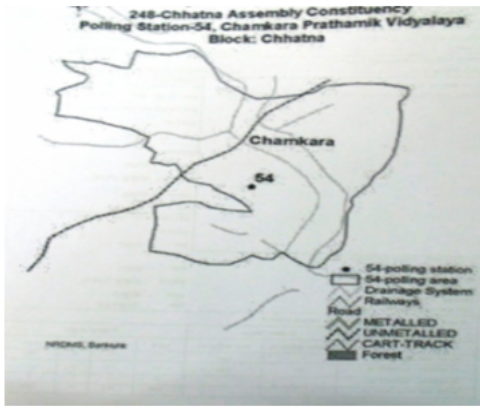

Nazri Naksha