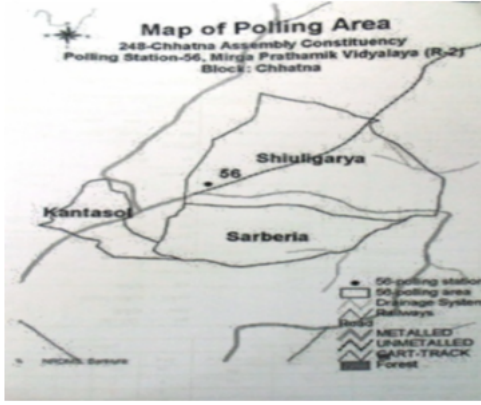

Nazri Naksha