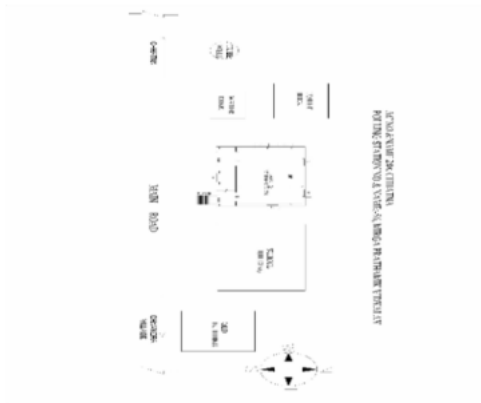

নির্বাচক নিবন্ধন আধিকারিকের স্বাক্ষর

Nazri Naksha

Google Map View

Polling Station Building Front View

Polling Station Front View

Cad View

Key MAP View

1 নাম : সন্তোষ কর্মকার মায়ের নাম: উর্মিলা কর্মকার বাড়ির নং : n0014 বয়স : 38 লিঙ্গ : পুরুষ	RNG0229344 ফটো উপলব্ধ	2 নাম : সোভা কর্মকার স্বামীর নাম: শান্তি কর্মকার বাড়ির নং : n0014 বয়স : 33 লিঙ্গ : মহিলা	RNG1513449 ফটো উপলব্ধ	3 নাম : শান্তি কর্মকার মায়ের নাম: উর্মিলা কর্মকার বাড়ির নং : n0014 বয়স : 40 লিঙ্গ : পুরুষ	FRY2469450 ফটো উপলব্ধ
4 নাম : উর্মিলা কর্মকার স্বামীর নাম: সুধীর কর্মকার বাড়ির নং : n0014 বয়স : 61 লিঙ্গ : মহিলা	FRY2400794 ফটো উপলব্ধ	5 নাম : কম্পনা কর্মকার স্বামীর নাম: সন্তোষ কর্মকার বাড়ির নং : এন0014 বয়স : 26 লিঙ্গ : মহিলা	RNG2030542 ফটো উপলব্ধ	6 নাম : বিশাখা গরুই স্বামীর নাম: মিতুন গরুই বাড়ির নং : মালীদিংগা বয়স : 27 লিঙ্গ : মহিলা	RNG1902279 ফটো উপলব্ধ
7 নাম : সহদেব গরুই পিতার নাম: শিবু গরুই বাড়ির নং : এন0105 বয়স : 37 লিঙ্গ : পুরুষ	RNG2030518 ফটো উপলব্ধ	8 নাম : ধনঞ্জয় গরুই পিতার নাম: মোহন গরুই বাড়ির নং : 72 বয়স : 26 লিঙ্গ : পুরুষ	RNG1962679 ফটো উপলব্ধ	9 নাম : মিলন গরুই পিতার নাম: সমর গরুই বাড়ির নং : এন0134 বয়স : 23 লিঙ্গ : পুরুষ	RNG2210029 ফটো উপলব্ধ
10 নাম : অঞ্জলা গরুই স্বামীর নাম: সহদেব গরুই বাড়ির নং : এন0105 বয়স : 24 লিঙ্গ : মহিলা	RNG2209930 ফটো উপলব্ধ	11 নাম : ডালি গরুই স্বামীর নাম: বাপি গরুই বাড়ির নং : এন0097 বয়স : 27 লিঙ্গ : মহিলা	UZI1981414 ফটো উপলব্ধ	12 নাম : সনৎ গরুই পিতার নাম: উদয় গরুই বাড়ির নং : এন0089 বয়স : 27 লিঙ্গ : পুরুষ	RNG2030559 ফটো উপলব্ধ
13 নাম : মঞ্জু গরুই স্বামীর নাম: গনেশ গরুই বাড়ির নং : n0163 বয়স : 38 লিঙ্গ : মহিলা	RNG1513431 ফটো উপলব্ধ	14 নাম : অনিমা গরুই স্বামীর নাম: সুবোধ গরুই বাড়ির নং : n0085 বয়স : 27 লিঙ্গ : মহিলা	RNG1902261 ফটো উপলব্ধ	15 নাম : প্রতিমা গরুই পিতার নাম: আনন্দ গরুই বাড়ির নং : এন0085 বয়স : 22 লিঙ্গ : মহিলা	XWI2120509 ফটো উপলব্ধ
16 নাম : দীননাথ গরুই পিতার নাম: নয়ন গরুই বাড়ির নং : n0085 বয়স : 27 লিঙ্গ : পুরুষ	RNG1902303 ফটো উপলব্ধ	17 নাম : মালতী গরুই পিতার নাম: নিতাই গরুই বাড়ির নং : এন0088 বয়স : 24 লিঙ্গ : মহিলা	XWI2001550 ফটো উপলব্ধ	18 নাম : উজ্জল গরুই পিতার নাম: পঞ্চনন গরুই বাড়ির নং : n0137 বয়স : 28 লিঙ্গ : পুরুষ	RNG1986694 ফটো উপলব্ধ
19 নাম : রাম সর্দার মায়ের নাম: নিয়তি সর্দার বাড়ির নং : এন0015 বয়স : 23 লিঙ্গ : পুরুষ	RNG2210037 ফটো উপলব্ধ	20 নাম : দেবীদাস গোস্বামী পিতার নাম: শান্তিময় গোস্বামী বাড়ির নং : n0013 বয়স : 44 লিঙ্গ : পুরুষ	FRY2574887 ফটো উপলব্ধ	21 নাম : কৃষ্ণা গোস্বামী স্বামীর নাম: সমীর গোস্বামী বাড়ির নং : n0013 বয়স : 61 লিঙ্গ : মহিলা	FRY2574879 ফটো উপলব্ধ
22 নাম : শুভদীপ দেওঘুরিয়া পিতার নাম: রাজেশ দেওঘুরিয়া বাড়ির নং : না বয়স : 24 লিঙ্গ : পুরুষ	RNG2119535 ফটো উপলব্ধ	23 নাম : লাভণ্যময়ী গোস্বামী স্বামীর নাম: শান্তিময় গোস্বামী বাড়ির নং : n0013 বয়স : 61 লিঙ্গ : মহিলা	WB/35/248/564324 ফটো উপলব্ধ	24 নাম : মামনি গোস্বামী স্বামীর নাম: দেবীদাস গোস্বামী বাড়ির নং : n0013 বয়স : 36 লিঙ্গ : মহিলা	RNG1440007 ফটো উপলব্ধ
25 নাম : চন্দ্রীদাস গোস্বামী পিতার নাম: সমীর গোস্বামী বাড়ির নং : n0013 বয়স : 34 লিঙ্গ : পুরুষ	RNG1368869 ফটো উপলব্ধ	26 নাম : সমীর কুমার গোস্বামী পিতার নাম: কমলাকান্ত গোস্বামী বাড়ির নং : n0013 বয়স : 66 লিঙ্গ : পুরুষ	FRY1224344 ফটো উপলব্ধ	27 নাম : টুঙ্গা ঘোষাল স্বামীর নাম: সরজিত ঘোষাল বাড়ির নং : n0010 বয়স : 32 লিঙ্গ : মহিলা	NFN1589381 ফটো উপলব্ধ
28 নাম : প্রতিমা ঘোষাল স্বামীর নাম: শ্যামল ঘোষাল বাড়ির নং : n0006 বয়স : 53 লিঙ্গ : মহিলা	WB/35/248/564797 ফটো উপলব্ধ	29 নাম : সরস্বতী দেওঘুরিয়া স্বামীর নাম: আনন্দ দেওঘুরিয়া বাড়ির নং : n0018 বয়স : 40 লিঙ্গ : মহিলা	RNG1368521 ফটো উপলব্ধ	30 নাম : বিশুজিত ঘোষাল পিতার নাম: দঃখ উজ্জন ঘোষাল বাড়ির নং : n0010 বয়স : 41 লিঙ্গ : পুরুষ	FRY2400836 ফটো উপলব্ধ