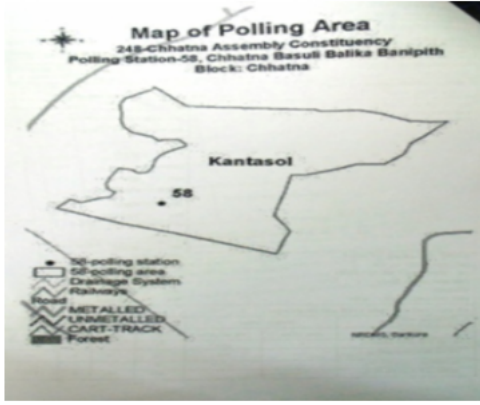

Nazri Naksha