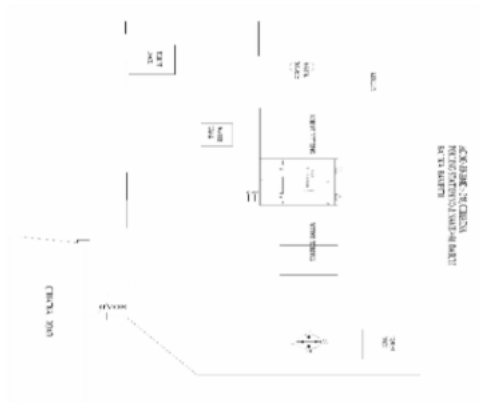

নির্বাচক নিবন্ধন আধিকারিকের স্বাক্ষর

Nazri Naksha

Google Map View

Polling Station Building Front View

Polling Station Front View

Cad View

Key MAP View

বিধানসভা নির্বাচনক্ষেত্রের নং, নাম : 248-ছাতনা
ভাগ নং, নাম : 1-কাঁটাশোল(আংশিক), পোঃ-ছাতনা