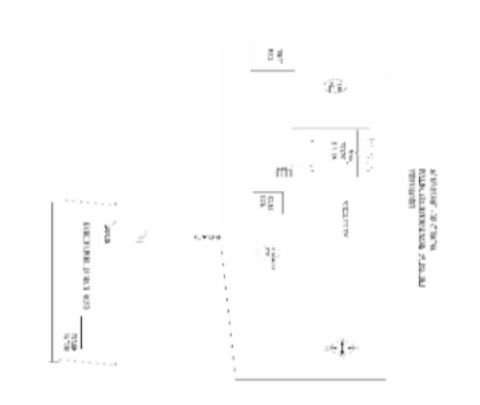

নির্বাচক নিবন্ধন আধিকারিকের স্বাক্ষর

Nazri Naksha

Google Map View

Polling Station Building Front View

Polling Station Front View

Cad View

Key MAP View

বিধানসভা নির্বাচনক্ষেত্রের নং, নাম : 248-ছাতনা  
ভাগ নং, নাম : 1-লক্ষ্মীনারায়নপুর(আংশিক), পোঃ-ছাতনা