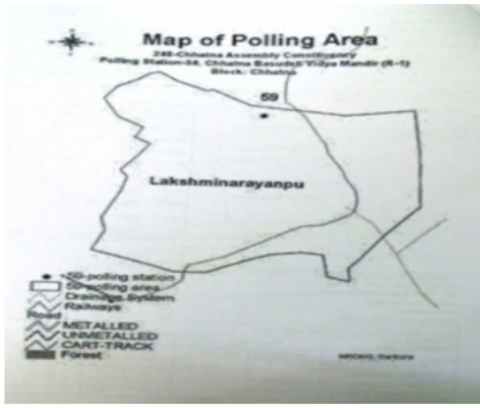

নির্বাচক নিবন্ধন আধিকারিকের স্বাক্ষর

Nazri Naksha

Google Map View

Polling Station Building Front View

Polling Station Front View

Cad View

Key MAP View

বিধানসভা নির্বাচনক্ষেত্রের নং, নাম : 248-ছাতনা  
ভাগ নং, নাম : 1-লক্ষ্মীনারায়নপুর(আংশিক), পোঃ-ছাতনা