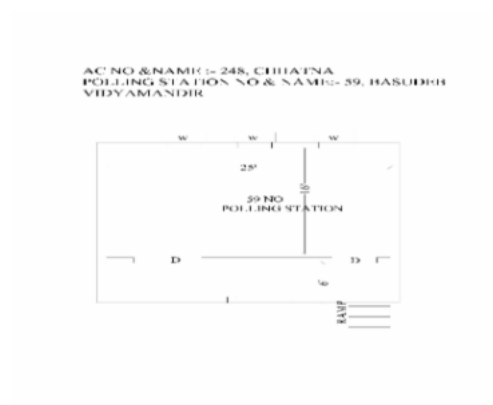

নির্বাচক নিবন্ধন আধিকারিকের স্বাক্ষর

Nazri Naksha

Google Map View

Polling Station Building Front View

Polling Station Front View

Cad View

Key MAP View

বিধানসভা নির্বাচনক্ষেত্রের নং, নাম : 248-ছাতনা  
ভাগ নং, নাম : 1-লক্ষ্মীনারায়নপুর(আংশিক), পোঃ-ছাতনা