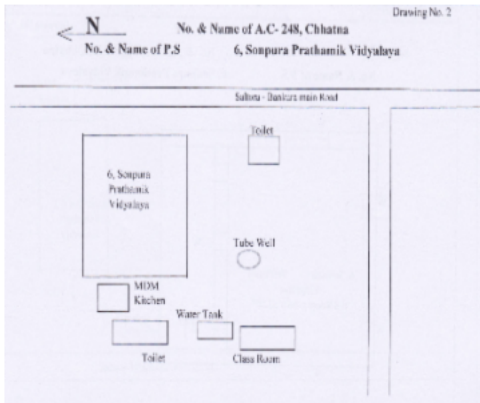

নির্বাচক নিবন্ধন আধিকারিকের স্বাক্ষর

Nazri Naksha

Google Map View

Polling Station Building Front View

Polling Station Front View

Cad View

Key MAP View

1 নাম : সুচিত্রা (হাঁসদা) মুরমু স্বামীর নাম: লুদাই মুরমু বাড়ির নং : n0218 বয়স : 30 লিঙ্গ : মহিলা	RNG1603950	ফটো উপলব্ধ	2 নাম : উষা আচার্য স্বামীর নাম: মানিক আচার্য বাড়ির নং : n0068 বয়স : 68 লিঙ্গ : মহিলা	WB/35/248/015382	ফটো উপলব্ধ	3 নাম : মৃত্যঞ্জয় আচার্য পিতার নাম: মানিকলাল আচার্য বাড়ির নং : n0068 বয়স : 38 লিঙ্গ : পুরুষ	RNG0021469	ফটো উপলব্ধ
4 নাম : সুনীল আচার্য পিতার নাম: সতীশ আচার্য বাড়ির নং : n0073 বয়স : 85 লিঙ্গ : পুরুষ	FRY1244870	ফটো উপলব্ধ	5 নাম : অনির্বান আচার্য পিতার নাম: জীবন কুমার আচার্য বাড়ির নং : n0071 বয়স : 37 লিঙ্গ : পুরুষ	RNG0021436	ফটো উপলব্ধ	6 নাম : লালটু আচার্য পিতার নাম: শ্যামল আচার্য বাড়ির নং : n0222 বয়স : 52 লিঙ্গ : পুরুষ	WB/35/248/180242	ফটো উপলব্ধ
7 নাম : বিল্টু আচার্য পিতার নাম: জীবন আচার্য বাড়ির নং : n0071 বয়স : 35 লিঙ্গ : পুরুষ	RNG1355940	ফটো উপলব্ধ	8 নাম : শান্তি আচার্য পিতার নাম: শীতল আচার্য বাড়ির নং : n0072 বয়স : 46 লিঙ্গ : পুরুষ	FRY1809730	ফটো উপলব্ধ	9 নাম : রীনা আচার্য স্বামীর নাম: শান্তি আচার্য বাড়ির নং : n0072 বয়স : 42 লিঙ্গ : মহিলা	FRY2583755	ফটো উপলব্ধ
10 নাম : শম্ভু আচার্য পিতার নাম: সুনীল আচার্য বাড়ির নং : এন0073 বয়স : 55 লিঙ্গ : পুরুষ	WB/35/248/180130	ফটো উপলব্ধ	11 নাম : সুরজীত আচার্য পিতার নাম: শম্ভুনাথ আচার্য বাড়ির নং : এন0073 বয়স : 23 লিঙ্গ : পুরুষ	RNG2189066	ফটো উপলব্ধ	12 নাম : অপু আচার্য পিতার নাম: লালটু আচার্য বাড়ির নং : এন0222 বয়স : 23 লিঙ্গ : পুরুষ	RNG2188860	ফটো উপলব্ধ
13 নাম : পিঙ্কু আচার্য স্বামীর নাম: জীবন আচার্য বাড়ির নং : n0071 বয়স : 53 লিঙ্গ : মহিলা	RNG2188423	ফটো উপলব্ধ	14 নাম : ইন্দ্রজিৎ আচার্য পিতার নাম: শম্ভু আচার্য বাড়ির নং : এন0000 বয়স : 21 লিঙ্গ : পুরুষ	RNG2352045	ফটো উপলব্ধ	15 নাম : কৃষ্ণা আচার্য স্বামীর নাম: কান্তি আচার্য বাড়ির নং : সোনপুরা বয়স : 30 লিঙ্গ : মহিলা	RNG1604180	ফটো উপলব্ধ
16 নাম : কান্তি আচার্য পিতার নাম: শীতল আচার্য বাড়ির নং : সোনপুরা বয়স : 44 লিঙ্গ : পুরুষ	FRY1809748	ফটো উপলব্ধ	17 নাম : ছায়া আচার্য স্বামীর নাম: শীতল আচার্য বাড়ির নং : n0072 বয়স : 63 লিঙ্গ : মহিলা	FRY2206324	ফটো উপলব্ধ	18 নাম : জীবন কুমার আচার্য পিতার নাম: আদিত্য আচার্য বাড়ির নং : n0071 বয়স : 64 লিঙ্গ : পুরুষ	FRY1398114	ফটো উপলব্ধ
19 নাম : প্রিয়ান্বিতা আচার্য স্বামীর নাম: অনির্বান আচার্য বাড়ির নং : N0071 বয়স : 30 লিঙ্গ : মহিলা	RNG1869247	ফটো উপলব্ধ	20 নাম : পার্বতী আচার্য স্বামীর নাম: শম্ভু আচার্য বাড়ির নং : এন0073 বয়স : 54 লিঙ্গ : মহিলা	FRY1402890	ফটো উপলব্ধ	21 নাম : সরোজ আচার্য পিতার নাম: শ্যামল আচার্য বাড়ির নং : n0074 বয়স : 60 লিঙ্গ : পুরুষ	FRY1809706	ফটো উপলব্ধ
22 নাম : স্বপ্না আচার্য স্বামীর নাম: সরোজ আচার্য বাড়ির নং : n0074 বয়স : 52 লিঙ্গ : মহিলা	FRY2122893	ফটো উপলব্ধ	23 নাম : সুপ্রিয়া আচার্য স্বামীর নাম: লালটু আচার্য বাড়ির নং : n0074 বয়স : 44 লিঙ্গ : মহিলা	FRY2583763	ফটো উপলব্ধ	24 নাম : মিতু কর্মকার স্বামীর নাম: আনন্দ কর্মকার বাড়ির নং : n0098 বয়স : 46 লিঙ্গ : মহিলা	FRY2122968	ফটো উপলব্ধ
25 নাম : আনন্দ কর্মকার পিতার নাম: পতি কর্মকার বাড়ির নং : n0098 বয়স : 47 লিঙ্গ : পুরুষ	FRY2122950	ফটো উপলব্ধ	26 নাম : মমতা কর্মকার স্বামীর নাম: কাশীনাথ কর্মকার বাড়ির নং : n0098 বয়স : 50 লিঙ্গ : মহিলা	WB/35/248/015284	ফটো উপলব্ধ	27 নাম : কাশীনাথ কর্মকার পিতার নাম: শ্রীপতি কর্মকার বাড়ির নং : n0098 বয়স : 55 লিঙ্গ : পুরুষ	WB/35/248/015604	ফটো উপলব্ধ
28 নাম : মমতা কর্মকার স্বামীর নাম: বিশ্বনাথ কর্মকার বাড়ির নং : n0098 বয়স : 37 লিঙ্গ : মহিলা	RNG0021550	ফটো উপলব্ধ	29 নাম : বিশ্বনাথ কর্মকার পিতার নাম: শ্রীপতি কর্মকার বাড়ির নং : n0098 বয়স : 59 লিঙ্গ : পুরুষ	WB/35/248/015335	ফটো উপলব্ধ	30 নাম : নিরমল কর্মকার পিতার নাম: গুনময় কর্মকার বাড়ির নং : n0096 বয়স : 41 লিঙ্গ : পুরুষ	FRY2123032	ফটো উপলব্ধ