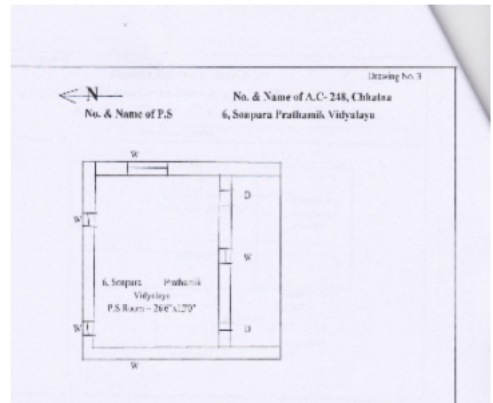

নির্বাচক নিবন্ধন আধিকারিকের স্বাক্ষর

Nazri Naksha

Google Map View

Polling Station Building Front View

Polling Station Front View

Cad View

Key MAP View

1 নাম : সুচিত্রা (হাঁসদা) মুরমু স্বামীর নাম: লুদাই মুরমু বাড়ির নং : n0218 বয়স : 30 লিঙ্গ : মহিলা	RNG1603950	ফটো উপলব্ধ	2 নাম : উষা আচার্য স্বামীর নাম: মানিক আচার্য বাড়ির নং : n0068 বয়স : 68 লিঙ্গ : মহিলা	WB/35/248/015382	ফটো উপলব্ধ	3 নাম : মৃত্যঞ্জয় আচার্য পিতার নাম: মানিকলাল আচার্য বাড়ির নং : n0068 বয়স : 38 লিঙ্গ : পুরুষ	RNG0021469	ফটো উপলব্ধ
4 নাম : সুনীল আচার্য পিতার নাম: সতীশ আচার্য বাড়ির নং : n0073 বয়স : 85 লিঙ্গ : পুরুষ	FRY1244870	ফটো উপলব্ধ	5 নাম : অনির্বান আচার্য পিতার নাম: জীবন কুমার আচার্য বাড়ির নং : n0071 বয়স : 37 লিঙ্গ : পুরুষ	RNG0021436	ফটো উপলব্ধ	6 নাম : লালটু আচার্য পিতার নাম: শ্যামল আচার্য বাড়ির নং : n0222 বয়স : 52 লিঙ্গ : পুরুষ	WB/35/248/180242	ফটো উপলব্ধ
7 নাম : বিল্টু আচার্য পিতার নাম: জীবন আচার্য বাড়ির নং : n0071 বয়স : 35 লিঙ্গ : পুরুষ	RNG1355940	ফটো উপলব্ধ	8 নাম : শান্তি আচার্য পিতার নাম: শীতল আচার্য বাড়ির নং : n0072 বয়স : 46 লিঙ্গ : পুরুষ	FRY1809730	ফটো উপলব্ধ	9 নাম : রীনা আচার্য স্বামীর নাম: শান্তি আচার্য বাড়ির নং : n0072 বয়স : 42 লিঙ্গ : মহিলা	FRY2583755	ফটো উপলব্ধ
10 নাম : শম্ভু আচার্য পিতার নাম: সুনীল আচার্য বাড়ির নং : এন0073 বয়স : 55 লিঙ্গ : পুরুষ	WB/35/248/180130	ফটো উপলব্ধ	11 নাম : সুরজীত আচার্য পিতার নাম: শম্ভুনাথ আচার্য বাড়ির নং : এন0073 বয়স : 23 লিঙ্গ : পুরুষ	RNG2189066	ফটো উপলব্ধ	12 নাম : অপু আচার্য পিতার নাম: লালটু আচার্য বাড়ির নং : এন0222 বয়স : 23 লিঙ্গ : পুরুষ	RNG2188860	ফটো উপলব্ধ
13 নাম : পিঙ্কু আচার্য স্বামীর নাম: জীবন আচার্য বাড়ির নং : n0071 বয়স : 53 লিঙ্গ : মহিলা	RNG2188423	ফটো উপলব্ধ	14 নাম : ইন্দ্রজিৎ আচার্য পিতার নাম: শম্ভু আচার্য বাড়ির নং : এন0000 বয়স : 21 লিঙ্গ : পুরুষ	RNG2352045	ফটো উপলব্ধ	15 নাম : কৃষ্ণা আচার্য স্বামীর নাম: কান্তি আচার্য বাড়ির নং : সোনপুরা বয়স : 30 লিঙ্গ : মহিলা	RNG1604180	ফটো উপলব্ধ
16 নাম : কান্তি আচার্য পিতার নাম: শীতল আচার্য বাড়ির নং : সোনপুরা বয়স : 44 লিঙ্গ : পুরুষ	FRY1809748	ফটো উপলব্ধ	17 নাম : ছায়া আচার্য স্বামীর নাম: শীতল আচার্য বাড়ির নং : n0072 বয়স : 63 লিঙ্গ : মহিলা	FRY2206324	ফটো উপলব্ধ	18 নাম : জীবন কুমার আচার্য পিতার নাম: আদিত্য আচার্য বাড়ির নং : n0071 বয়স : 64 লিঙ্গ : পুরুষ	FRY1398114	ফটো উপলব্ধ
19 নাম : প্রিয়ান্বিতা আচার্য স্বামীর নাম: অনির্বান আচার্য বাড়ির নং : N0071 বয়স : 30 লিঙ্গ : মহিলা	RNG1869247	ফটো উপলব্ধ	20 নাম : পার্বতী আচার্য স্বামীর নাম: শম্ভু আচার্য বাড়ির নং : এন0073 বয়স : 54 লিঙ্গ : মহিলা	FRY1402890	ফটো উপলব্ধ	21 নাম : সরোজ আচার্য পিতার নাম: শ্যামল আচার্য বাড়ির নং : n0074 বয়স : 60 লিঙ্গ : পুরুষ	FRY1809706	ফটো উপলব্ধ
22 নাম : স্বপ্না আচার্য স্বামীর নাম: সরোজ আচার্য বাড়ির নং : n0074 বয়স : 52 লিঙ্গ : মহিলা	FRY2122893	ফটো উপলব্ধ	23 নাম : সুপ্রিয়া আচার্য স্বামীর নাম: লালটু আচার্য বাড়ির নং : n0074 বয়স : 44 লিঙ্গ : মহিলা	FRY2583763	ফটো উপলব্ধ	24 নাম : মিতু কর্মকার স্বামীর নাম: আনন্দ কর্মকার বাড়ির নং : n0098 বয়স : 46 লিঙ্গ : মহিলা	FRY2122968	ফটো উপলব্ধ
25 নাম : আনন্দ কর্মকার পিতার নাম: পতি কর্মকার বাড়ির নং : n0098 বয়স : 47 লিঙ্গ : পুরুষ	FRY2122950	ফটো উপলব্ধ	26 নাম : মমতা কর্মকার স্বামীর নাম: কাশীনাথ কর্মকার বাড়ির নং : n0098 বয়স : 50 লিঙ্গ : মহিলা	WB/35/248/015284	ফটো উপলব্ধ	27 নাম : কাশীনাথ কর্মকার পিতার নাম: শ্রীপতি কর্মকার বাড়ির নং : n0098 বয়স : 55 লিঙ্গ : পুরুষ	WB/35/248/015604	ফটো উপলব্ধ
28 নাম : মমতা কর্মকার স্বামীর নাম: বিশ্বনাথ কর্মকার বাড়ির নং : n0098 বয়স : 37 লিঙ্গ : মহিলা	RNG0021550	ফটো উপলব্ধ	29 নাম : বিশ্বনাথ কর্মকার পিতার নাম: শ্রীপতি কর্মকার বাড়ির নং : n0098 বয়স : 59 লিঙ্গ : পুরুষ	WB/35/248/015335	ফটো উপলব্ধ	30 নাম : নিরমল কর্মকার পিতার নাম: গুনময় কর্মকার বাড়ির নং : n0096 বয়স : 41 লিঙ্গ : পুরুষ	FRY2123032	ফটো উপলব্ধ