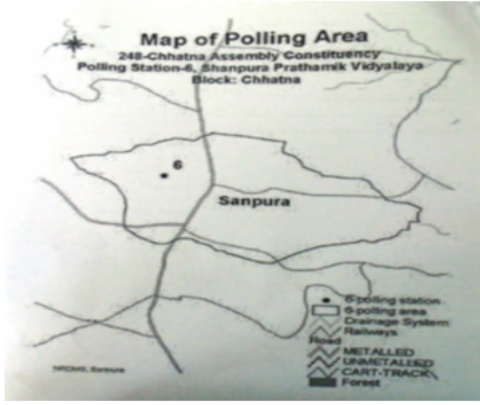

Nazri Naksha