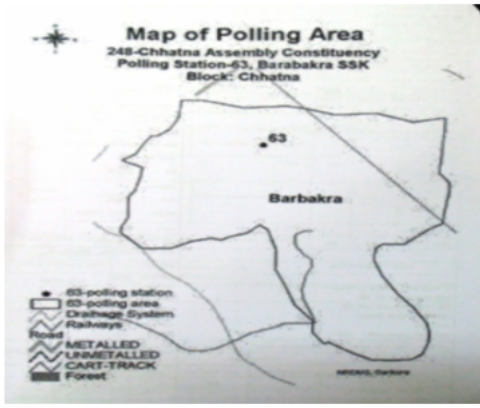

নির্বাচক নিবন্ধন আধিকারিকের স্বাক্ষর

Nazri Naksha

Google Map View

Polling Station Building Front View

Polling Station Front View

Cad View

Key MAP View

বিধানসভা নির্বাচনক্ষেত্রের নং, নাম : 248-ছাতনা  
ভাগ নং, নাম : 1-বারবাকড়া(আংশিক), পোঃ-ছাতনা