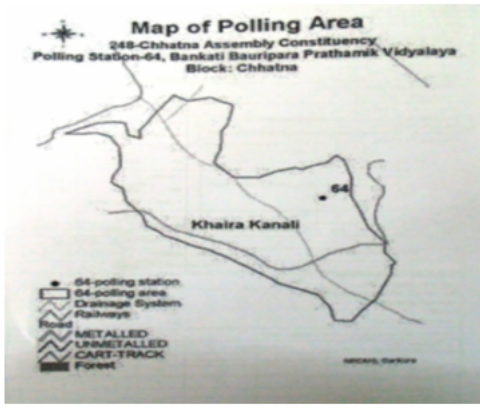

Nazri Naksha