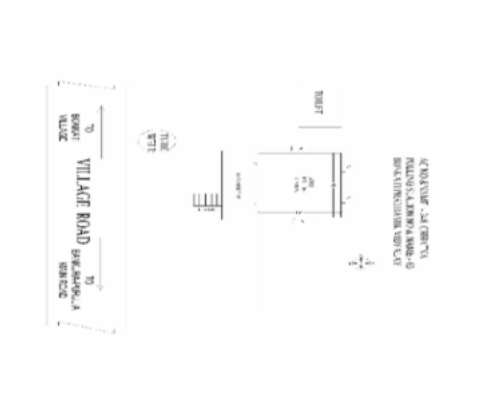

নির্বাচক নিবন্ধন আধিকারিকের স্বাক্ষর

Nazri Naksha

Google Map View

Polling Station Building Front View

Polling Station Front View

Cad View

Key MAP View

বিধানসভা নির্বাচনক্ষেত্রের নং, নাম : 248-ছাতনা
ভাগ নং, নাম : 1-বারবাকড়া(আংশিক), পোঃ-ছাতনা