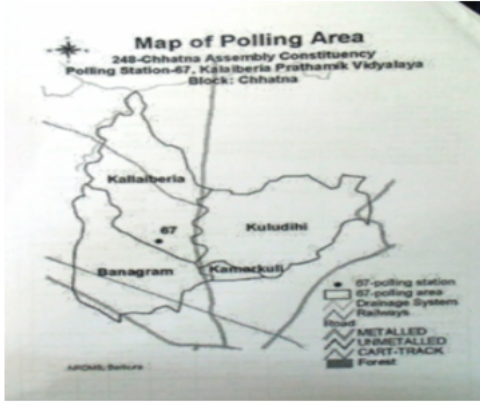

Nazri Naksha