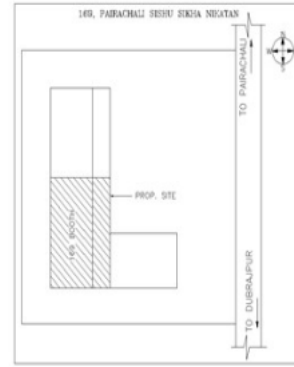

নির্বাচক নিবন্ধন আধিকারিকের স্বাক্ষর

Nazri Naksha

Google Map View

Polling Station Building Front View

Polling Station Front View

Cad View

Key MAP View

1 নাম : সেখ ফিরোজ উদ্দিন পিতার নাম : সেখ নওসাদ বাড়ির নং : n0115 বয়স : 64 লিঙ্গ : পুরুষ	WB/35/248/558300	ফটো উপলব্ধ	2 নাম : সফিয়া বিবি স্বামীর নাম : ফিরোজ সেখ বাড়ির নং : n0115 বয়স : 53 লিঙ্গ : মহিলা	WB/35/248/558299	ফটো উপলব্ধ	3 নাম : আরবাজ সেখ পিতার নাম : সেখ নজরুদ্দিন বাড়ির নং : এন0114 বয়স : 23 লিঙ্গ : পুরুষ	RNG2184463	ফটো উপলব্ধ
4 নাম : কাশ্মীরা বিবি স্বামীর নাম : সেখ আলাউদ্দিন বাড়ির নং : এন0115 বয়স : 30 লিঙ্গ : মহিলা	RNG2184554	ফটো উপলব্ধ	5 নাম : সেখ নজরুদ্দিন পিতার নাম : নওসাদ সেখ বাড়ির নং : n0114 বয়স : 51 লিঙ্গ : পুরুষ	WB/35/248/558297	ফটো উপলব্ধ	6 নাম : রাজিয়া বিবি স্বামীর নাম : নজরুদ্দিন সেখ বাড়ির নং : n0114 বয়স : 42 লিঙ্গ : মহিলা	RNG0276840	ফটো উপলব্ধ
7 নাম : সেখ আলাউদ্দিন পিতার নাম : সেখ ফিরোজ উদ্দিন বাড়ির নং : n0115 বয়স : 28 লিঙ্গ : পুরুষ	RNG1810472	ফটো উপলব্ধ	8 নাম : অতসী কুণ্ডু স্বামীর নাম : ঈশ্বর চন্দ্র কুণ্ডু বাড়ির নং : n0003 বয়স : 49 লিঙ্গ : মহিলা	FRY2396687	ফটো উপলব্ধ	9 নাম : সন্ধ্যা কুণ্ডু স্বামীর নাম : জগন্নাথ কুণ্ডু বাড়ির নং : n0002 বয়স : 66 লিঙ্গ : মহিলা	WB/35/248/558376	ফটো উপলব্ধ
10 নাম : প্রিয়া দত্ত কুণ্ডু স্বামীর নাম : স্বরূপ কুণ্ডু বাড়ির নং : n0002 বয়স : 29 লিঙ্গ : মহিলা	RNG1966787	ফটো উপলব্ধ	11 নাম : মোনালিসা কুণ্ডু পিতার নাম : মৃত্যুঞ্জয় কুণ্ডু বাড়ির নং : n0001 বয়স : 27 লিঙ্গ : মহিলা	RNG1904424	ফটো উপলব্ধ	12 নাম : সরস্বতী কুণ্ডু দত্ত স্বামীর নাম : রাজেশ কুণ্ডু বাড়ির নং : n0001 বয়স : 33 লিঙ্গ : মহিলা	RNG1810357	ফটো উপলব্ধ
13 নাম : শর্মিষ্ঠা কুণ্ডু পিতার নাম : ঈশ্বর চন্দ্র কুণ্ডু বাড়ির নং : এন0003 বয়স : 23 লিঙ্গ : মহিলা	RNG2184521	ফটো উপলব্ধ	14 নাম : ঈশ্বর চন্দ্র কুণ্ডু পিতার নাম : রামনাথ কুণ্ডু বাড়ির নং : n0003 বয়স : 68 লিঙ্গ : পুরুষ	RNG2079556	ফটো উপলব্ধ	15 নাম : সর্বদী কুণ্ডু পিতার নাম : ঈশ্বর চন্দ্র কুণ্ডু বাড়ির নং : এন0003 বয়স : 20 লিঙ্গ : মহিলা	RNG2453777	ফটো উপলব্ধ
16 নাম : বর্ষা কুণ্ডু পিতার নাম : তারকনাথ কুণ্ডু বাড়ির নং : এন0001 বয়স : 22 লিঙ্গ : মহিলা	RNG2330074	ফটো উপলব্ধ	17 নাম : স্বরূপ কুণ্ডু পিতার নাম : লালমোহন কুণ্ডু বাড়ির নং : n0002 বয়স : 36 লিঙ্গ : পুরুষ	RNG0273672	ফটো উপলব্ধ	18 নাম : জগন্নাথ কুণ্ডু পিতার নাম : গোপাল চন্দ্র কুণ্ডু বাড়ির নং : n0002 বয়স : 70 লিঙ্গ : পুরুষ	WB/35/248/558334	ফটো উপলব্ধ
19 নাম : অর্চনা কুণ্ডু স্বামীর নাম : লালমোহন কুণ্ডু বাড়ির নং : n0002 বয়স : 54 লিঙ্গ : মহিলা	WB/35/248/558013	ফটো উপলব্ধ	20 নাম : লালমোহন কুণ্ডু পিতার নাম : গোপাল কুণ্ডু বাড়ির নং : n0002 বয়স : 61 লিঙ্গ : পুরুষ	WB/35/248/558368	ফটো উপলব্ধ	21 নাম : পুষ্পরানী কুণ্ডু স্বামীর নাম : গোপাল কুণ্ডু বাড়ির নং : n0002 বয়স : 84 লিঙ্গ : মহিলা	WB/35/248/558345	ফটো উপলব্ধ
22 নাম : মৌসুমী কুণ্ডু স্বামীর নাম : পূর্ণচন্দ্র কুণ্ডু বাড়ির নং : n0001 বয়স : 40 লিঙ্গ : মহিলা	RNG0273607	ফটো উপলব্ধ	23 নাম : রাজেশ কুণ্ডু পিতার নাম : জগন্নাথ কুণ্ডু বাড়ির নং : n0001 বয়স : 45 লিঙ্গ : পুরুষ	FRY1226422	ফটো উপলব্ধ	24 নাম : পূর্ণচন্দ্র কুণ্ডু পিতার নাম : ভগুরাম কুণ্ডু বাড়ির নং : n0001 বয়স : 49 লিঙ্গ : পুরুষ	WB/35/248/558067	ফটো উপলব্ধ
25 নাম : ববিতা কুণ্ডু স্বামীর নাম : মৃত্যুঞ্জয় কুণ্ডু বাড়ির নং : n0001 বয়স : 46 লিঙ্গ : মহিলা	FRY2396661	ফটো উপলব্ধ	26 নাম : মৃত্যুঞ্জয় কুণ্ডু পিতার নাম : ভগুরাম কুণ্ডু বাড়ির নং : n0001 বয়স : 55 লিঙ্গ : পুরুষ	WB/35/248/558033	ফটো উপলব্ধ	27 নাম : মিঠু কুণ্ডু স্বামীর নাম : তারকনাথ কুণ্ডু বাড়ির নং : n0001 বয়স : 43 লিঙ্গ : মহিলা	FRY2396653	ফটো উপলব্ধ
28 নাম : তারকনাথ কুণ্ডু পিতার নাম : ভগুরাম কুণ্ডু বাড়ির নং : n0001 বয়স : 59 লিঙ্গ : পুরুষ	FRY1226612	ফটো উপলব্ধ	29 নাম : অমিত কুণ্ডু পিতার নাম : অসীম কুণ্ডু বাড়ির নং : n0001 বয়স : 32 লিঙ্গ : পুরুষ	RNG1518745	ফটো উপলব্ধ	30 নাম : অঞ্জলী কুণ্ডু স্বামীর নাম : অসীম কুণ্ডু বাড়ির নং : n0001 বয়স : 55 লিঙ্গ : মহিলা	WB/35/248/558042	ফটো উপলব্ধ