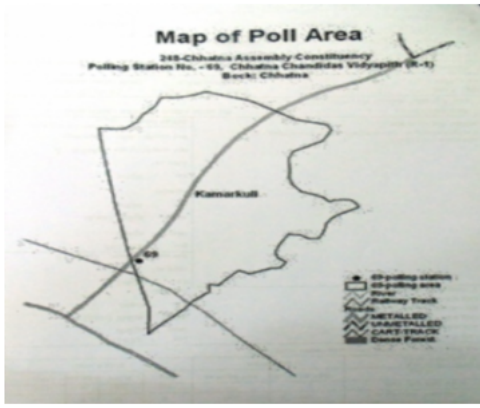

নির্বাচক নিবন্ধন আধিকারিকের স্বাক্ষর

Nazri Naksha

Google Map View

Polling Station Building Front View

Polling Station Front View

Cad View

Key MAP View

বিধানসভা নির্বাচনক্ষেত্রের নং, নাম : 248-ছাতনা
ভাগ নং, নাম : 1-কামারকুলি(আংশিক), পোঃ-ছাতনা