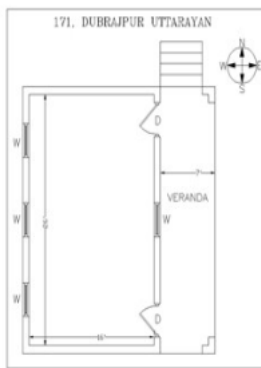

নির্বাচক নিবন্ধন আধিকারিকের স্বাক্ষর

Nazri Naksha

Google Map View

Polling Station Building Front View

Polling Station Front View

Cad View

Key MAP View

বিধানসভা নির্বাচনক্ষেত্রের নং, নাম : 248-ছাতনা
ভাগ নং, নাম : 1-কামারকুলি(আংশিক), পোঃ-ছাতনা