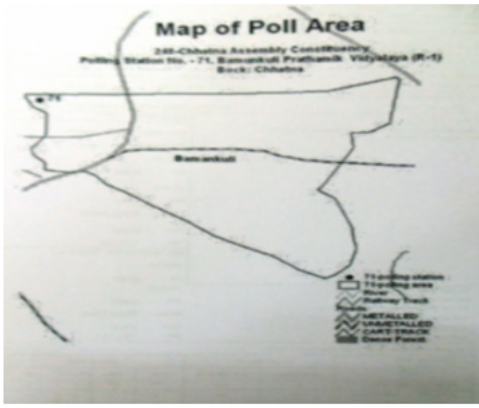

Nazri Naksha