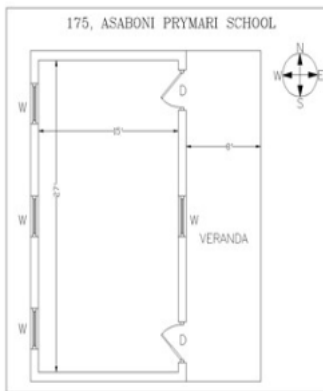

নির্বাচক নিবন্ধন আধিকারিকের স্বাক্ষর

Nazri Naksha

Google Map View

Polling Station Building Front View

Polling Station Front View

Cad View

Key MAP View

1 নাম : পৌরাজ ব্যানার্জী পিতার নাম: সৈলজা কান্ত ব্যানার্জী বাড়ির নং : n0012 বয়স : 54 লিঙ্গ : পুরুষ	RNG2056547 ফটো উপলব্ধ	2 নাম : মনোজ ব্যানার্জী পিতার নাম: সৈলজা কান্ত ব্যানার্জী বাড়ির নং : n0012 বয়স : 49 লিঙ্গ : পুরুষ	RNG2056539 ফটো উপলব্ধ	3 নাম : লক্ষী ব্যানার্জী স্বামীর নাম: পৌরাজ ব্যানার্জী বাড়ির নং : n0012 বয়স : 42 লিঙ্গ : মহিলা	FRY2410868 ফটো উপলব্ধ
4 নাম : সরস্বতী বাউরী স্বামীর নাম: ভীম বাউরী বাড়ির নং : 0012 বয়স : 26 লিঙ্গ : মহিলা	RNG2268902 ফটো উপলব্ধ	5 নাম : বিশুজিৎ ব্যানার্জী পিতার নাম: শৈলজাকান্ত ব্যানার্জী বাড়ির নং : n0012 বয়স : 52 লিঙ্গ : পুরুষ	RNG2268001 ফটো উপলব্ধ	6 নাম : বর্ষা ব্যানার্জী স্বামীর নাম: অর্নব ব্যানার্জী বাড়ির নং : এন0026 বয়স : 21 লিঙ্গ : মহিলা	RNG2381952 ফটো উপলব্ধ
7 নাম : ইলা আঠা স্বামীর নাম: সত্যরঞ্জন আঠা বাড়ির নং : এন000 বয়স : 71 লিঙ্গ : মহিলা	RNG2067742 ফটো উপলব্ধ	8 নাম : সুতি আঠা (পাল) স্বামীর নাম: প্রসেনজিৎ আঠা বাড়ির নং : n0062 বয়স : 46 লিঙ্গ : মহিলা	RNG1711613 ফটো উপলব্ধ	9 নাম : সত্যরঞ্জন আঠা পিতার নাম: নকুল চন্দ্র আঠা বাড়ির নং : n0238 বয়স : 81 লিঙ্গ : পুরুষ	RNG2067783 ফটো উপলব্ধ
10 নাম : উজ্জ্বল মুখার্জী পিতার নাম: শঙ্কর মুখার্জী বাড়ির নং : n0238 বয়স : 42 লিঙ্গ : পুরুষ	FRY2076230 ফটো উপলব্ধ	11 নাম : প্রবীর চক্রবর্তী পিতার নাম: বিমল চক্রবর্তী বাড়ির নং : n0238 বয়স : 54 লিঙ্গ : পুরুষ	WB/35/248/573260 ফটো উপলব্ধ	12 নাম : টুম্পা মিশ্র(চক্রবর্তী) স্বামীর নাম: শুভাশীষ চক্রবর্তী বাড়ির নং : n0238 বয়স : 38 লিঙ্গ : মহিলা	FRY2618411 ফটো উপলব্ধ
13 নাম : শুভাশীষ চক্রবর্তী পিতার নাম: বিমল চক্রবর্তী বাড়ির নং : n0238 বয়স : 58 লিঙ্গ : পুরুষ	FRY2619443 ফটো উপলব্ধ	14 নাম : সন্তোষ কুমার ঘোষাল পিতার নাম: ভোলানাথ ঘোষাল বাড়ির নং : n0238 বয়স : 76 লিঙ্গ : পুরুষ	RNG1374172 ফটো উপলব্ধ	15 নাম : পূর্ণিমা শীট স্বামীর নাম: সমীর কুমার শীট বাড়ির নং : n0238 বয়স : 49 লিঙ্গ : মহিলা	FRY1408756 ফটো উপলব্ধ
16 নাম : প্রসেনজিৎ আঠা পিতার নাম: সত্যরঞ্জন আঠা বাড়ির নং : n0062 বয়স : 52 লিঙ্গ : পুরুষ	FRY1224534 ফটো উপলব্ধ	17 নাম : ইন্দ্রজিৎ আঠা পিতার নাম: সত্যরঞ্জন আঠা বাড়ির নং : এন000 বয়স : 50 লিঙ্গ : পুরুষ	RNG2067759 ফটো উপলব্ধ	18 নাম : প্রশান্ত কুমার কুন্ডু পিতার নাম: সুনীল বরন কুন্ডু বাড়ির নং : n0065 বয়স : 41 লিঙ্গ : পুরুষ	FRY2410710 ফটো উপলব্ধ
19 নাম : আরতী কুণ্ডু স্বামীর নাম: সুনীল বরন কুণ্ডু বাড়ির নং : n0065 বয়স : 69 লিঙ্গ : মহিলা	WB/35/248/573285 ফটো উপলব্ধ	20 নাম : সুনীল বরন কুণ্ডু পিতার নাম: মদন মোহন কুণ্ডু বাড়ির নং : n0065 বয়স : 72 লিঙ্গ : পুরুষ	WB/35/248/573394 ফটো উপলব্ধ	21 নাম : অচিন্ত্য মণ্ডল পিতার নাম: তরনী মণ্ডল বাড়ির নং : n0093 বয়স : 56 লিঙ্গ : পুরুষ	RNG2336659 ফটো উপলব্ধ
22 নাম : প্রশান্ত মণ্ডল পিতার নাম: তরনী মণ্ডল বাড়ির নং : n0093 বয়স : 54 লিঙ্গ : পুরুষ	WB/35/248/573205 ফটো উপলব্ধ	23 নাম : সুভাষ কুণ্ডু পিতার নাম: ব্রজবাসী কুণ্ডু বাড়ির নং : n0093 বয়স : 66 লিঙ্গ : পুরুষ	WB/35/248/573277 ফটো উপলব্ধ	24 নাম : পম্পা মন্ডল স্বামীর নাম: প্রশান্ত মন্ডল বাড়ির নং : n0093 বয়স : 39 লিঙ্গ : মহিলা	FRY2471472 ফটো উপলব্ধ
25 নাম : অমৃতা পা মন্ডল পিতার নাম: অচিন্ত্য মন্ডল বাড়ির নং : এন0093 বয়স : 22 লিঙ্গ : মহিলা	RNG2337863 ফটো উপলব্ধ	26 নাম : অর্পনা মন্ডল স্বামীর নাম: অচিন্ত্য মন্ডল বাড়ির নং : n0093 বয়স : 43 লিঙ্গ : মহিলা	FRY2471464 ফটো উপলব্ধ	27 নাম : শুভজিৎ মন্ডল পিতার নাম: প্রশান্ত মন্ডল বাড়ির নং : এন0093 বয়স : 20 লিঙ্গ : পুরুষ	RNG2490340 ফটো উপলব্ধ
28 নাম : গুণধর কুন্ডু পিতার নাম: মদনমোহন কুন্ডু বাড়ির নং : n0147 বয়স : 81 লিঙ্গ : পুরুষ	WB/35/248/57341 ফটো উপলব্ধ	29 নাম : টুম্পা কুন্ডু স্বামীর নাম: সুশীল কুন্ডু বাড়ির নং : n0094 বয়স : 45 লিঙ্গ : মহিলা	FRY1225184 ফটো উপলব্ধ	30 নাম : সুশীল কুন্ডু পিতার নাম: ব্রজবাসী কুন্ডু বাড়ির নং : n0094 বয়স : 56 লিঙ্গ : পুরুষ	FRY1225192 ফটো উপলব্ধ