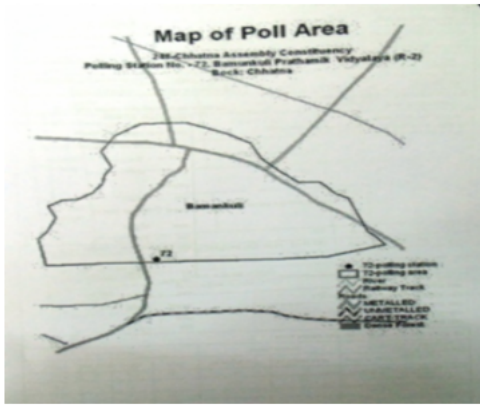

Nazri Naksha