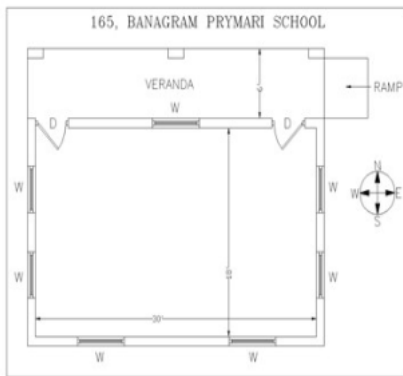

নির্বাচক নিবন্ধন আধিকারিকের স্বাক্ষর

Nazri Naksha

Google Map View

Polling Station Building Front View

Polling Station Front View

Cad View

Key MAP View

1	FRY2077014	নাম : তরুন চট্টোপাধ্যায় পিতার নাম: বঙ্কিম চট্টোপাধ্যায় বাড়ির নং : n0079 বয়স : 64 লিঙ্গ : পুরুষ	ফটো উপলব্ধ	2	FRY2077030	নাম : বীণা চ্যাটার্জী স্বামীর নাম: চণ্ডীচরণ চ্যাটার্জী বাড়ির নং : n0079 বয়স : 47 লিঙ্গ : মহিলা	ফটো উপলব্ধ	3	FRY1225556	নাম : অনিমেস চ্যাটার্জী পিতার নাম: অংশুমান চ্যাটার্জী বাড়ির নং : n0079 বয়স : 46 লিঙ্গ : পুরুষ	ফটো উপলব্ধ
4	RNG1442631	নাম : রাধারানী চ্যাটার্জী(মুখার্জী) স্বামীর নাম: অনিমেস চ্যাটার্জী বাড়ির নং : n0079 বয়স : 33 লিঙ্গ : মহিলা	ফটো উপলব্ধ	5	FRY2077022	নাম : মুক্তা চ্যাটার্জী স্বামীর নাম: শ্যামল চ্যাটার্জী বাড়ির নং : n0079 বয়স : 45 লিঙ্গ : মহিলা	ফটো উপলব্ধ	6	RNG2077477	নাম : স্বপ্ন চ্যাটার্জী স্বামীর নাম: অংশুমান চট্টোপাধ্যায় বাড়ির নং : n0079 বয়স : 66 লিঙ্গ : মহিলা	ফটো উপলব্ধ
7	RNG2077469	নাম : অ পিতার নাম: বঙ্কিম চট্টোপাধ্যায় বাড়ির নং : n0079 বয়স : 73 লিঙ্গ : পুরুষ	ফটো উপলব্ধ	8	RNG2187524	নাম : যোগিতা চ্যাটার্জী পিতার নাম: শ্যামল চ্যাটার্জী বাড়ির নং : এন0079 বয়স : 24 লিঙ্গ : মহিলা	ফটো উপলব্ধ	9	RNG1905090	নাম : নিশিকান্ত চ্যাটার্জী পিতার নাম: শ্যামল চ্যাটার্জী বাড়ির নং : n0079 বয়স : 27 লিঙ্গ : পুরুষ	ফটো উপলব্ধ
10	RNG2073831	নাম : চন্ডিচরণ চ্যাটার্জী পিতার নাম: বঙ্কিম চট্টোপাধ্যায় বাড়ির নং : n0079 বয়স : 61 লিঙ্গ : পুরুষ	ফটো উপলব্ধ	11	RNG2361160	নাম : শ্যামল চ্যাটার্জী পিতার নাম: বঙ্কিম চট্টোপাধ্যায় বাড়ির নং : n0079 বয়স : 56 লিঙ্গ : পুরুষ	ফটো উপলব্ধ	12	FRY0889170	নাম : শীলা কুণ্ড মন্ডল স্বামীর নাম: তারাশঙ্কর মণ্ডল বাড়ির নং : n0023 বয়স : 66 লিঙ্গ : মহিলা	ফটো উপলব্ধ
13	FRY2408193	নাম : চায়না চক্রবর্তী স্বামীর নাম: বিমল চক্রবর্তী বাড়ির নং : n0023 বয়স : 77 লিঙ্গ : মহিলা	ফটো উপলব্ধ	14	FRY2266948	নাম : পারমিতা কুণ্ড (ব্যানার্জী) স্বামীর নাম: শোভন বন্দোপাধ্যায় বাড়ির নং : n0173 বয়স : 46 লিঙ্গ : মহিলা	ফটো উপলব্ধ	15	FRY1225325	নাম : সুধারানী কর্মকার স্বামীর নাম: মহাদেব কর্মকার বাড়ির নং : n0004 বয়স : 81 লিঙ্গ : মহিলা	ফটো উপলব্ধ
16	RNG0283424	নাম : রেনুকা কর্মকার স্বামীর নাম: শ্যামাপদ কর্মকার বাড়ির নং : n0002 বয়স : 45 লিঙ্গ : মহিলা	ফটো উপলব্ধ	17	RNG2503910	নাম : শ্যামাপদ কর্মকার পিতার নাম: বিশ্বনাথ কর্মকার বাড়ির নং : n0002 বয়স : 57 লিঙ্গ : পুরুষ	ফটো উপলব্ধ	18	WB/35/248/573424	নাম : ভারতী কর্মকার পিতার নাম: বিশ্বনাথ কর্মকার বাড়ির নং : n0002 বয়স : 65 লিঙ্গ : মহিলা	ফটো উপলব্ধ
19	WB/35/248/573297	নাম : মমতা কর্মকার স্বামীর নাম: বিশ্বনাথ কর্মকার বাড়ির নং : n0002 বয়স : 83 লিঙ্গ : মহিলা	ফটো উপলব্ধ	20	RNG1183615	নাম : তারক নাথ কর্মকার পিতার নাম: মহাদেব কর্মকার বাড়ির নং : n0004 বয়স : 39 লিঙ্গ : পুরুষ	ফটো উপলব্ধ	21	FRY1225333	নাম : বীণাপানী কর্মকার পিতার নাম: মহাদেব কর্মকার বাড়ির নং : n0004 বয়স : 47 লিঙ্গ : মহিলা	ফটো উপলব্ধ
22	FRY2408169	নাম : অর্চনা কর্মকার পিতার নাম: মহাদেব কর্মকার বাড়ির নং : n0004 বয়স : 51 লিঙ্গ : মহিলা	ফটো উপলব্ধ	23	RNG1973130	নাম : মৌসুমী কর্মকার স্বামীর নাম: তারকনাথ কর্মকার বাড়ির নং : n0004 বয়স : 39 লিঙ্গ : মহিলা	ফটো উপলব্ধ	24	RNG2187284	নাম : তনুজা কর্মকার মায়ের নাম: সুধারানী কর্মকার বাড়ির নং : এন0004 বয়স : 52 লিঙ্গ : মহিলা	ফটো উপলব্ধ
25	RNG2479293	নাম : দীপায়ন কর্মকার পিতার নাম: শ্যামাপদ কর্মকার বাড়ির নং : বামুনকুলি বয়স : 20 লিঙ্গ : পুরুষ	ফটো উপলব্ধ	26	RNG1811066	নাম : বিজলী কামিলা (রানা) স্বামীর নাম: বাসুদেব কামিলা বাড়ির নং : n0136 বয়স : 35 লিঙ্গ : মহিলা	ফটো উপলব্ধ	27	FRY2470995	নাম : বাসুদেব কামিলা পিতার নাম: হরিচরণ কামিলা বাড়ির নং : n0136 বয়স : 39 লিঙ্গ : পুরুষ	ফটো উপলব্ধ
28	WB/35/248/576244	নাম : মিনতী কামিলা স্বামীর নাম: শ্রীহরিচরণ কামিলা বাড়ির নং : n0136 বয়স : 69 লিঙ্গ : মহিলা	ফটো উপলব্ধ	29	RNG1736032	নাম : প্রতিমা দাস কৈবর্ত স্বামীর নাম: দেব দাস কৈবর্ত বাড়ির নং : n0139 বয়স : 30 লিঙ্গ : মহিলা	ফটো উপলব্ধ	30	FRY2471035	নাম : সোমা দাস কৈবর্ত স্বামীর নাম: কাজল দাস কৈবর্ত বাড়ির নং : n0139 বয়স : 38 লিঙ্গ : মহিলা	ফটো উপলব্ধ