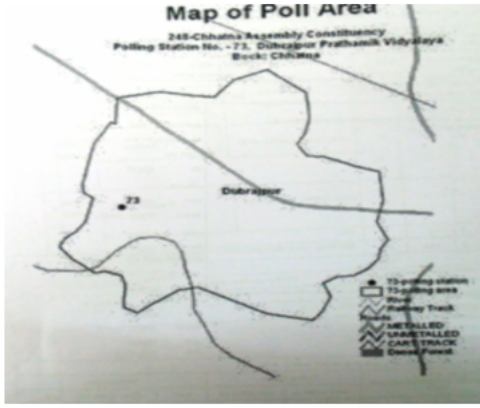

নির্বাচক নিবন্ধন আধিকারিকের স্বাক্ষর

Nazri Naksha

Google Map View

Polling Station Building Front View

Polling Station Front View

Cad View

Key MAP View

বিধানসভা নির্বাচনক্ষেত্রের নং, নাম : 248-ছাতনা
ভাগ নং, নাম : 1-দুবরাজপুর, পোঃ-গড় দুবরাজপুর