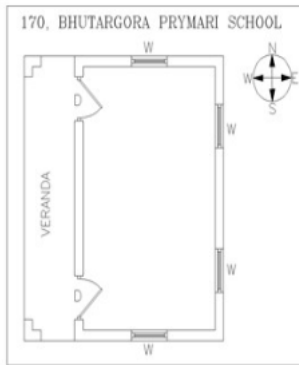

নির্বাচক নিবন্ধন আধিকারিকের স্বাক্ষর

Nazri Naksha

Google Map View

Polling Station Building Front View

Polling Station Front View

Cad View

Key MAP View

বিধানসভা নির্বাচনক্ষেত্রের নং, নাম : 248-ছাতনা
ভাগ নং, নাম : 1-দুবরাজপুর, পোঃ-গড় দুবরাজপুর