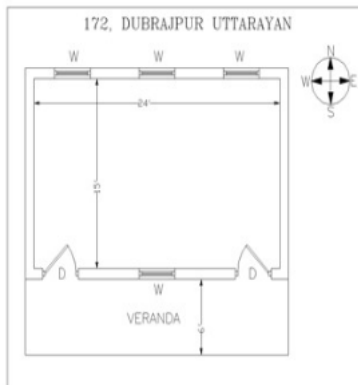

নির্বাচক নিবন্ধন আধিকারিকের স্বাক্ষর

Nazri Naksha

Google Map View

Polling Station Building Front View

Polling Station Front View

Cad View

Key MAP View

1	WB/35/248/540272	নাম : গোপাল কারক পিতার নাম: পঞ্চানন কারক বাড়ির নং : n0064 বয়স : 74 লিঙ্গ : পুরুষ	ফটো উপলব্ধ	2	WB/35/248/540381	নাম : কম্পনা কারক স্বামীর নাম: গোপাল কারক বাড়ির নং : n0064 বয়স : 70 লিঙ্গ : মহিলা	ফটো উপলব্ধ	3	FRY2570976	নাম : অধীর গায়ন পিতার নাম: হিমাংশু গায়ন বাড়ির নং : n0062 বয়স : 55 লিঙ্গ : পুরুষ	ফটো উপলব্ধ
4	RNG1183771	নাম : দেবাশিষ গায়ন পিতার নাম: বাবলু গায়ন বাড়ির নং : n0062 বয়স : 35 লিঙ্গ : পুরুষ	ফটো উপলব্ধ	5	RNG1183789	নাম : আশিষ গায়ন পিতার নাম: বাবলু গায়ন বাড়ির নং : n0062 বয়স : 35 লিঙ্গ : পুরুষ	ফটো উপলব্ধ	6	FRY2388866	নাম : মিঠু গায়ন স্বামীর নাম: অধীর গায়ন বাড়ির নং : n0008 বয়স : 42 লিঙ্গ : মহিলা	ফটো উপলব্ধ
7	WB/35/248/540336	নাম : সুধীর গায়ন পিতার নাম: মনীন্দ্র গায়ন বাড়ির নং : n0063 বয়স : 61 লিঙ্গ : পুরুষ	ফটো উপলব্ধ	8	RNG2384014	নাম : শুভ গায়ন পিতার নাম: সঞ্জয় গায়ন বাড়ির নং : এন0062 বয়স : 21 লিঙ্গ : পুরুষ	ফটো উপলব্ধ	9	RNG2190023	নাম : রিয়া গায়ন পিতার নাম: সঞ্জয় গায়ন বাড়ির নং : এন0062 বয়স : 23 লিঙ্গ : মহিলা	ফটো উপলব্ধ
10	WB/35/248/540473	নাম : জবা গায়ন স্বামীর নাম: সুধীর গায়ন বাড়ির নং : n0063 বয়স : 53 লিঙ্গ : মহিলা	ফটো উপলব্ধ	11	FRY2466662	নাম : ভানু গায়ন পিতার নাম: সুভাষ গায়ন বাড়ির নং : n0063 বয়স : 39 লিঙ্গ : পুরুষ	ফটো উপলব্ধ	12	WB/35/248/540472	নাম : হীরামতী গায়ন স্বামীর নাম: সুভাষ গায়ন বাড়ির নং : n0063 বয়স : 61 লিঙ্গ : মহিলা	ফটো উপলব্ধ
13	WB/35/248/540576	নাম : সুভাষ গায়ন পিতার নাম: মনীন্দ্র গায়ন বাড়ির নং : n0063 বয়স : 69 লিঙ্গ : পুরুষ	ফটো উপলব্ধ	14	RNG1737212	নাম : রমা গায়ন স্বামীর নাম: দেবাশিষ গায়ন বাড়ির নং : এন0062 বয়স : 29 লিঙ্গ : মহিলা	ফটো উপলব্ধ	15	WB/35/248/540375	নাম : সঞ্জয় গায়ন পিতার নাম: হিমাংশু গায়ন বাড়ির নং : এন0062 বয়স : 53 লিঙ্গ : পুরুষ	ফটো উপলব্ধ
16	RNG2038180	নাম : পূজা গায়ন স্বামীর নাম: আশিষ গায়ন বাড়ির নং : এন0062 বয়স : 26 লিঙ্গ : মহিলা	ফটো উপলব্ধ	17	RNG2097467	নাম : ভাদু গায়ন স্বামীর নাম: বাবলু গায়ন বাড়ির নং : n0062 বয়স : 50 লিঙ্গ : মহিলা	ফটো উপলব্ধ	18	RNG2097442	নাম : বাবলু গায়ন পিতার নাম: হিমাংশু গায়ন বাড়ির নং : n0062 বয়স : 60 লিঙ্গ : পুরুষ	ফটো উপলব্ধ
19	RNG1252030	নাম : সংহতি চক্রবর্তী স্বামীর নাম: জয়ন্ত চক্রবর্তী বাড়ির নং : n0033 বয়স : 37 লিঙ্গ : মহিলা	ফটো উপলব্ধ	20	FRY2110773	নাম : চৈতালী চক্রবর্তী স্বামীর নাম: আলোক চক্রবর্তী বাড়ির নং : n0033 বয়স : 47 লিঙ্গ : মহিলা	ফটো উপলব্ধ	21	RNG2169787	নাম : সুদীপ চক্রবর্তী পিতার নাম: দয়াময় চক্রবর্তী বাড়ির নং : N0032 বয়স : 24 লিঙ্গ : পুরুষ	ফটো উপলব্ধ
22	RTE1328038	নাম : আল্পনা চ্যাটাঙ্গী পিতার নাম: সুজিত চ্যাটাঙ্গী বাড়ির নং : এন000 বয়স : 39 লিঙ্গ : মহিলা	ফটো উপলব্ধ	23	RNG2052892	নাম : কবিতা গোস্বামী স্বামীর নাম: শান্তিময় গোস্বামী বাড়ির নং : এন0040 বয়স : 61 লিঙ্গ : মহিলা	ফটো উপলব্ধ	24	FRY2389914	নাম : মৃত্যঞ্জয় চক্রবর্তী পিতার নাম: সুপ্রভাত চক্রবর্তী বাড়ির নং : n0026 বয়স : 40 লিঙ্গ : পুরুষ	ফটো উপলব্ধ
25	FRY2058998	নাম : আশা চক্রবর্তী স্বামীর নাম: দীনবন্ধু চক্রবর্তী বাড়ির নং : n0026 বয়স : 47 লিঙ্গ : মহিলা	ফটো উপলব্ধ	26	WB/35/248/540304	নাম : দীনবন্ধু চক্রবর্তী পিতার নাম: মোহিনীমোহন চক্রবর্তী বাড়ির নং : n0026 বয়স : 56 লিঙ্গ : পুরুষ	ফটো উপলব্ধ	27	RNG1521491	নাম : সোমা হাজরা (চক্রবর্তী) স্বামীর নাম: সোমনাথ চক্রবর্তী বাড়ির নং : n0026 বয়স : 37 লিঙ্গ : মহিলা	ফটো উপলব্ধ
28	FRY2058980	নাম : সোমনাথ চক্রবর্তী পিতার নাম: সুপ্রভাত চক্রবর্তী বাড়ির নং : n0026 বয়স : 43 লিঙ্গ : পুরুষ	ফটো উপলব্ধ	29	FRY2570992	নাম : লীলা চক্রবর্তী স্বামীর নাম: সুপ্রভাত চক্রবর্তী বাড়ির নং : এন0026 বয়স : 61 লিঙ্গ : মহিলা	ফটো উপলব্ধ	30	WB/35/248/540083	নাম : সুপ্রভাত চক্রবর্তী পিতার নাম: মোহিনীমোহন চক্রবর্তী বাড়ির নং : n0026 বয়স : 68 লিঙ্গ : পুরুষ	ফটো উপলব্ধ