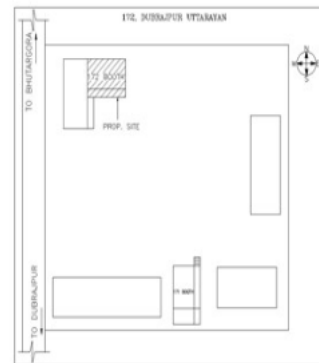

নির্বাচক নিবন্ধন আধিকারিকের স্বাক্ষর

Nazri Naksha

Google Map View

Polling Station Building Front View

Polling Station Front View

Cad View

Key MAP View

1	WB/35/248/540272	নাম : গোপাল কারক পিতার নাম: পঞ্চানন কারক বাড়ির নং : n0064 বয়স : 74 লিঙ্গ : পুরুষ	ফটো উপলব্ধ	2	WB/35/248/540381	নাম : কম্পনা কারক স্বামীর নাম: গোপাল কারক বাড়ির নং : n0064 বয়স : 70 লিঙ্গ : মহিলা	ফটো উপলব্ধ	3	FRY2570976	নাম : অধীর গায়ন পিতার নাম: হিমাংশু গায়ন বাড়ির নং : n0062 বয়স : 55 লিঙ্গ : পুরুষ	ফটো উপলব্ধ
4	RNG1183771	নাম : দেবাশিষ গায়ন পিতার নাম: বাবলু গায়ন বাড়ির নং : n0062 বয়স : 35 লিঙ্গ : পুরুষ	ফটো উপলব্ধ	5	RNG1183789	নাম : আশিষ গায়ন পিতার নাম: বাবলু গায়ন বাড়ির নং : n0062 বয়স : 35 লিঙ্গ : পুরুষ	ফটো উপলব্ধ	6	FRY2388866	নাম : মিঠু গায়ন স্বামীর নাম: অধীর গায়ন বাড়ির নং : n0008 বয়স : 42 লিঙ্গ : মহিলা	ফটো উপলব্ধ
7	WB/35/248/540336	নাম : সুধীর গায়ন পিতার নাম: মনীন্দ্র গায়ন বাড়ির নং : n0063 বয়স : 61 লিঙ্গ : পুরুষ	ফটো উপলব্ধ	8	RNG2384014	নাম : শুভ গায়ন পিতার নাম: সঞ্জয় গায়ন বাড়ির নং : এন0062 বয়স : 21 লিঙ্গ : পুরুষ	ফটো উপলব্ধ	9	RNG2190023	নাম : রিয়া গায়ন পিতার নাম: সঞ্জয় গায়ন বাড়ির নং : এন0062 বয়স : 23 লিঙ্গ : মহিলা	ফটো উপলব্ধ
10	WB/35/248/540473	নাম : জবা গায়ন স্বামীর নাম: সুধীর গায়ন বাড়ির নং : n0063 বয়স : 53 লিঙ্গ : মহিলা	ফটো উপলব্ধ	11	FRY2466662	নাম : ভানু গায়ন পিতার নাম: সুভাষ গায়ন বাড়ির নং : n0063 বয়স : 39 লিঙ্গ : পুরুষ	ফটো উপলব্ধ	12	WB/35/248/540472	নাম : হীরামতী গায়ন স্বামীর নাম: সুভাষ গায়ন বাড়ির নং : n0063 বয়স : 61 লিঙ্গ : মহিলা	ফটো উপলব্ধ
13	WB/35/248/540576	নাম : সুভাষ গায়ন পিতার নাম: মনীন্দ্র গায়ন বাড়ির নং : n0063 বয়স : 69 লিঙ্গ : পুরুষ	ফটো উপলব্ধ	14	RNG1737212	নাম : রমা গায়ন স্বামীর নাম: দেবাশিষ গায়ন বাড়ির নং : এন0062 বয়স : 29 লিঙ্গ : মহিলা	ফটো উপলব্ধ	15	WB/35/248/540375	নাম : সঞ্জয় গায়ন পিতার নাম: হিমাংশু গায়ন বাড়ির নং : এন0062 বয়স : 53 লিঙ্গ : পুরুষ	ফটো উপলব্ধ
16	RNG2038180	নাম : পূজা গায়ন স্বামীর নাম: আশিষ গায়ন বাড়ির নং : এন0062 বয়স : 26 লিঙ্গ : মহিলা	ফটো উপলব্ধ	17	RNG2097467	নাম : ভাদু গায়ন স্বামীর নাম: বাবলু গায়ন বাড়ির নং : n0062 বয়স : 50 লিঙ্গ : মহিলা	ফটো উপলব্ধ	18	RNG2097442	নাম : বাবলু গায়ন পিতার নাম: হিমাংশু গায়ন বাড়ির নং : n0062 বয়স : 60 লিঙ্গ : পুরুষ	ফটো উপলব্ধ
19	RNG1252030	নাম : সংহতি চক্রবর্তী স্বামীর নাম: জয়ন্ত চক্রবর্তী বাড়ির নং : n0033 বয়স : 37 লিঙ্গ : মহিলা	ফটো উপলব্ধ	20	FRY2110773	নাম : চৈতালী চক্রবর্তী স্বামীর নাম: আলোক চক্রবর্তী বাড়ির নং : n0033 বয়স : 47 লিঙ্গ : মহিলা	ফটো উপলব্ধ	21	RNG2169787	নাম : সুদীপ চক্রবর্তী পিতার নাম: দয়াময় চক্রবর্তী বাড়ির নং : N0032 বয়স : 24 লিঙ্গ : পুরুষ	ফটো উপলব্ধ
22	RTE1328038	নাম : আল্পনা চ্যাটাঙ্গী পিতার নাম: সুজিত চ্যাটাঙ্গী বাড়ির নং : এন000 বয়স : 39 লিঙ্গ : মহিলা	ফটো উপলব্ধ	23	RNG2052892	নাম : কবিতা গোস্বামী স্বামীর নাম: শান্তিময় গোস্বামী বাড়ির নং : এন0040 বয়স : 61 লিঙ্গ : মহিলা	ফটো উপলব্ধ	24	FRY2389914	নাম : মৃত্যঞ্জয় চক্রবর্তী পিতার নাম: সুপ্রভাত চক্রবর্তী বাড়ির নং : n0026 বয়স : 40 লিঙ্গ : পুরুষ	ফটো উপলব্ধ
25	FRY2058998	নাম : আশা চক্রবর্তী স্বামীর নাম: দীনবন্ধু চক্রবর্তী বাড়ির নং : n0026 বয়স : 47 লিঙ্গ : মহিলা	ফটো উপলব্ধ	26	WB/35/248/540304	নাম : দীনবন্ধু চক্রবর্তী পিতার নাম: মোহিনীমোহন চক্রবর্তী বাড়ির নং : n0026 বয়স : 56 লিঙ্গ : পুরুষ	ফটো উপলব্ধ	27	RNG1521491	নাম : সোমা হাজরা (চক্রবর্তী) স্বামীর নাম: সোমনাথ চক্রবর্তী বাড়ির নং : n0026 বয়স : 37 লিঙ্গ : মহিলা	ফটো উপলব্ধ
28	FRY2058980	নাম : সোমনাথ চক্রবর্তী পিতার নাম: সুপ্রভাত চক্রবর্তী বাড়ির নং : n0026 বয়স : 43 লিঙ্গ : পুরুষ	ফটো উপলব্ধ	29	FRY2570992	নাম : লীলা চক্রবর্তী স্বামীর নাম: সুপ্রভাত চক্রবর্তী বাড়ির নং : এন0026 বয়স : 61 লিঙ্গ : মহিলা	ফটো উপলব্ধ	30	WB/35/248/540083	নাম : সুপ্রভাত চক্রবর্তী পিতার নাম: মোহিনীমোহন চক্রবর্তী বাড়ির নং : n0026 বয়স : 68 লিঙ্গ : পুরুষ	ফটো উপলব্ধ