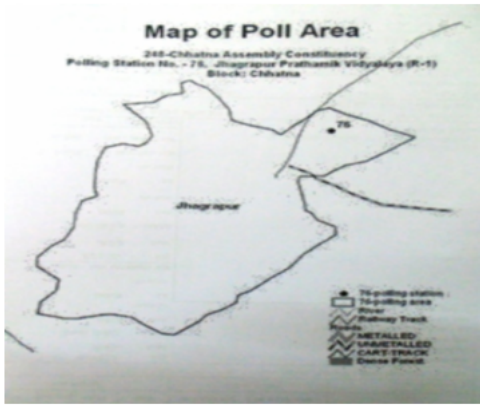

Nazri Naksha