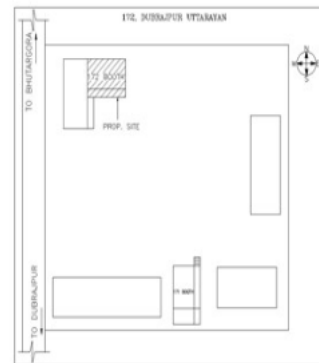

নির্বাচক নিবন্ধন আধিকারিকের স্বাক্ষর

Nazri Naksha

Google Map View

Polling Station Building Front View

Polling Station Front View

Cad View

Key MAP View

বিধানসভা নির্বাচনক্ষেত্রের নং, নাম : 248-ছাতনা  
ভাগ নং, নাম : 1-পাঁচপুকুরিয়া(আংশিক), পোঃ-সতায়তন