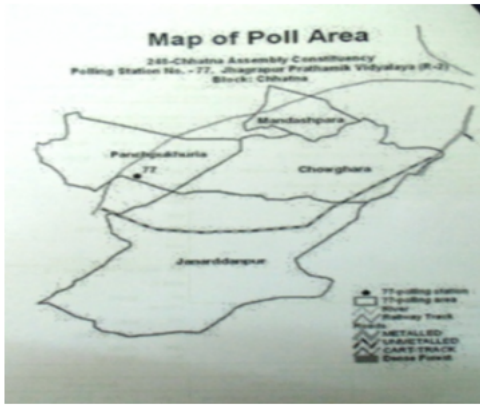

Nazri Naksha