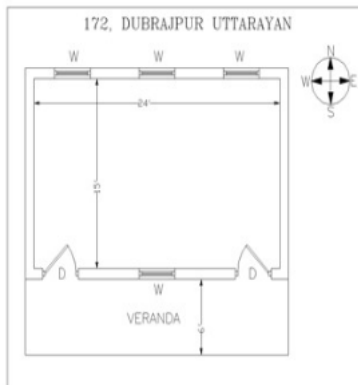

নির্বাচক নিবন্ধন আধিকারিকের স্বাক্ষর

Nazri Naksha

Google Map View

Polling Station Building Front View

Polling Station Front View

Cad View

Key MAP View

বিধানসভা নির্বাচনক্ষেত্রের নং, নাম : 248-ছাতনা  
ভাগ নং, নাম : 1-পাঁচপুকুরিয়া(আংশিক), পোঃ-সতায়তন