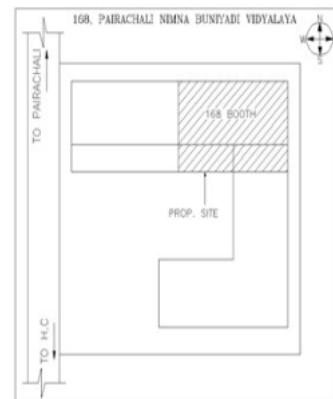

নির্বাচক নিবন্ধন আধিকারিকের স্বাক্ষর

Nazri Naksha

Google Map View

Polling Station Building Front View

Polling Station Front View

Cad View

Key MAP View

বিধানসভা নির্বাচনক্ষেত্রের নং, নাম : 248-ছাতনা
ভাগ নং, নাম : 1-ঘোষেরগ্রাম(আংশিক) পোঃ-খড়বনা