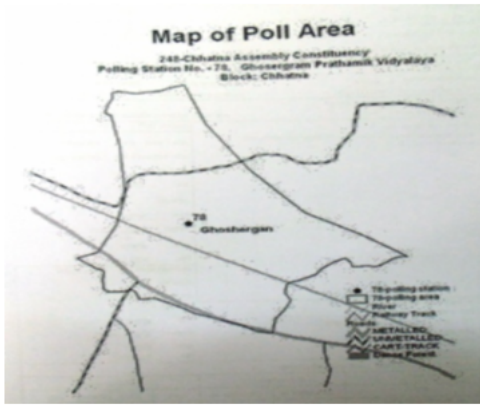

নির্বাচক নিবন্ধন আধিকারিকের স্বাক্ষর

Nazri Naksha

Google Map View

Polling Station Building Front View

Polling Station Front View

Cad View

Key MAP View

বিধানসভা নির্বাচনক্ষেত্রের নং, নাম : 248-ছাতনা
ভাগ নং, নাম : 1-ঘোষেরগ্রাম(আংশিক) পোঃ-খড়বনা