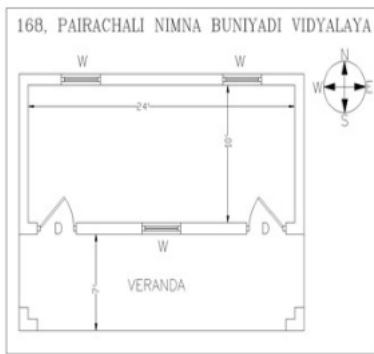

নির্বাচক নিবন্ধন আধিকারিকের স্বাক্ষর

Nazri Naksha

Google Map View

Polling Station Building Front View

Polling Station Front View

Cad View

Key MAP View

বিধানসভা নির্বাচনক্ষেত্রের নং, নাম : 248-ছাতনা
ভাগ নং, নাম : 1-ঘোষেরগ্রাম(আংশিক) পোঃ-খড়বনা