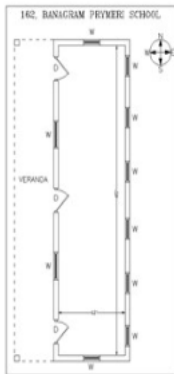

নির্বাচক নিবন্ধন আধিকারিকের স্বাক্ষর

Nazri Naksha

Google Map View

Polling Station Building Front View

Polling Station Front View

Cad View

Key MAP View

1 নাম : অনিতা কর্মকার স্বামীর নাম: যষ্টী কর্মকার বাড়ির নং : n0167 বয়স : 33 লিঙ্গ : মহিলা	RNG1522432 ফটো উপলব্ধ	2 নাম : সাধন কর্মকার পিতার নাম: বিনোদ কর্মকার বাড়ির নং : n0153 বয়স : 31 লিঙ্গ : পুরুষ	RNG1522291 ফটো উপলব্ধ	3 নাম : যষ্টী কর্মকার পিতার নাম: সহদেব কর্মকার বাড়ির নং : n0051 বয়স : 42 লিঙ্গ : পুরুষ	FRY2522126 ফটো উপলব্ধ
4 নাম : ধীরেন কর্মকার পিতার নাম: সহদেব কর্মকার বাড়ির নং : n0051 বয়স : 44 লিঙ্গ : পুরুষ	FRY2251890 ফটো উপলব্ধ	5 নাম : কম্পনা কর্মকার স্বামীর নাম: ধীরেন কর্মকার বাড়ির নং : n0051 বয়স : 33 লিঙ্গ : মহিলা	RNG0313106 ফটো উপলব্ধ	6 নাম : বেনী কর্মকার স্বামীর নাম: ধীরেন কর্মকার বাড়ির নং : n0051 বয়স : 39 লিঙ্গ : মহিলা	FRY2251882 ফটো উপলব্ধ
7 নাম : ধীরেন কর্মকার পিতার নাম: সহদেব কর্মকার বাড়ির নং : n0051 বয়স : 47 লিঙ্গ : পুরুষ	FRY2251874 ফটো উপলব্ধ	8 নাম : আল্পা কর্মকার স্বামীর নাম: নীরেন কর্মকার বাড়ির নং : n0051 বয়স : 47 লিঙ্গ : মহিলা	RNG0313098 ফটো উপলব্ধ	9 নাম : টুসু কর্মকার স্বামীর নাম: বিনোদ কর্মকার বাড়ির নং : n0051 বয়স : 55 লিঙ্গ : মহিলা	RNG2434173 ফটো উপলব্ধ
10 নাম : নীরেন কর্মকার পিতার নাম: সহদেব কর্মকার বাড়ির নং : n0051 বয়স : 50 লিঙ্গ : পুরুষ	WB/35/248/276180 ফটো উপলব্ধ	11 নাম : ভজন কর্মকার পিতার নাম: বিনোদ কর্মকার বাড়ির নং : n0051 বয়স : 31 লিঙ্গ : পুরুষ	RNG1631332 ফটো উপলব্ধ	12 নাম : বিকাশ কর্মকার পিতার নাম: ধীরেন কর্মকার বাড়ির নং : এন0051 বয়স : 24 লিঙ্গ : পুরুষ	RNG2193134 ফটো উপলব্ধ
13 নাম : মাধবী কর্মকার স্বামীর নাম: ভজন কর্মকার বাড়ির নং : n0051 বয়স : 24 লিঙ্গ : মহিলা	RNG2192953 ফটো উপলব্ধ	14 নাম : রীতা কর্মকার স্বামীর নাম: সাধন কর্মকার বাড়ির নং : n0153 বয়স : 27 লিঙ্গ : মহিলা	RNG1812650 ফটো উপলব্ধ	15 নাম : বিনোদ কর্মকার পিতার নাম: সহদেব কর্মকার বাড়ির নং : ঘোষেরগ্রাম বয়স : 63 লিঙ্গ : পুরুষ	RNG2432540 ফটো উপলব্ধ
16 নাম : সুকলাল কিস্কু পিতার নাম: হারাধন কিস্কু বাড়ির নং : n0055 বয়স : 31 লিঙ্গ : পুরুষ	RNG1737824 ফটো উপলব্ধ	17 নাম : খগেন কিস্কু পিতার নাম: হারাধন কিস্কু বাড়ির নং : n0055 বয়স : 32 লিঙ্গ : পুরুষ	RNG1737808 ফটো উপলব্ধ	18 নাম : সুন্দরী কিস্কু স্বামীর নাম: হারাধন কিস্কু বাড়ির নং : n0055 বয়স : 44 লিঙ্গ : মহিলা	FRY2600625 ফটো উপলব্ধ
19 নাম : হারাধন কিস্কু পিতার নাম: রসিক কিস্কু বাড়ির নং : n0055 বয়স : 49 লিঙ্গ : পুরুষ	FRY2600617 ফটো উপলব্ধ	20 নাম : মনি কিস্কু স্বামীর নাম: বিজয় কিস্কু বাড়ির নং : n0055 বয়স : 58 লিঙ্গ : মহিলা	WB/35/248/276296 ফটো উপলব্ধ	21 নাম : বিজয় কিস্কু পিতার নাম: রসিক কিস্কু বাড়ির নং : n0055 বয়স : 63 লিঙ্গ : পুরুষ	WB/35/248/276305 ফটো উপলব্ধ
22 নাম : মঙ্গল কিস্কু পিতার নাম: শিব কিস্কু বাড়ির নং : n0054 বয়স : 35 লিঙ্গ : পুরুষ	RNG1252725 ফটো উপলব্ধ	23 নাম : সুখী কিস্কু স্বামীর নাম: শিব কিস্কু বাড়ির নং : n0054 বয়স : 61 লিঙ্গ : মহিলা	WB/35/248/276264 ফটো উপলব্ধ	24 নাম : অনিল কিস্কু পিতার নাম: সীতারাম কিস্কু বাড়ির নং : n0154 বয়স : 32 লিঙ্গ : পুরুষ	RNG1522309 ফটো উপলব্ধ
25 নাম : সুকদেব কিস্কু পিতার নাম: বিজয় কিস্কু বাড়ির নং : n0145 বয়স : 31 লিঙ্গ : পুরুষ	RNG1522218 ফটো উপলব্ধ	26 নাম : যমুনা টুডু স্বামীর নাম: সুখদেব কিস্কু বাড়ির নং : এন0055 বয়স : 29 লিঙ্গ : মহিলা	RNG2445757 ফটো উপলব্ধ	27 নাম : পানমনি কিস্কু স্বামীর নাম: সুমন্ত কিস্কু বাড়ির নং : n0143 বয়স : 36 লিঙ্গ : মহিলা	RNG1522200 ফটো উপলব্ধ
28 নাম : সোনালী কিস্কু স্বামীর নাম: স্বপন কিস্কু বাড়ির নং : n0138 বয়স : 35 লিঙ্গ : মহিলা	RNG1522150 ফটো উপলব্ধ	29 নাম : সাখী কিস্কু স্বামীর নাম: সুনিল কিস্কু বাড়ির নং : n0137 বয়স : 33 লিঙ্গ : মহিলা	RNG1522143 ফটো উপলব্ধ	30 নাম : স্বপন কিস্কু পিতার নাম: রঘুনাথ কিস্কু বাড়ির নং : n0125 বয়স : 40 লিঙ্গ : পুরুষ	RNG1522028 ফটো উপলব্ধ