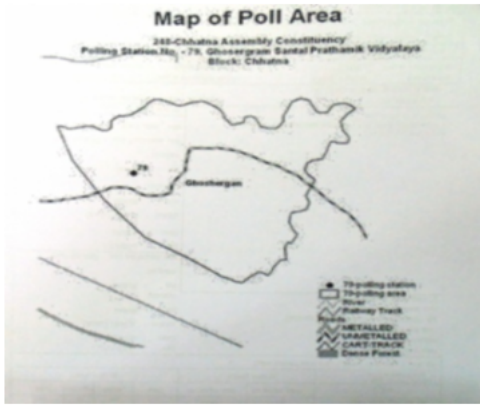

Nazri Naksha