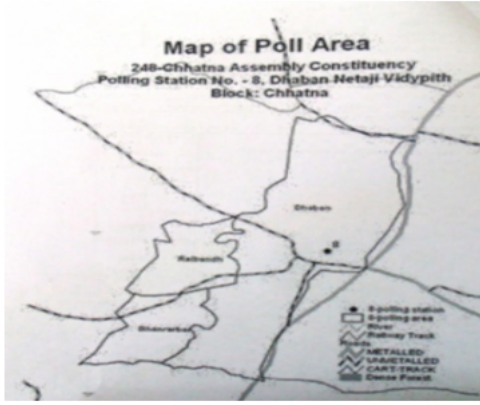

Nazri Naksha