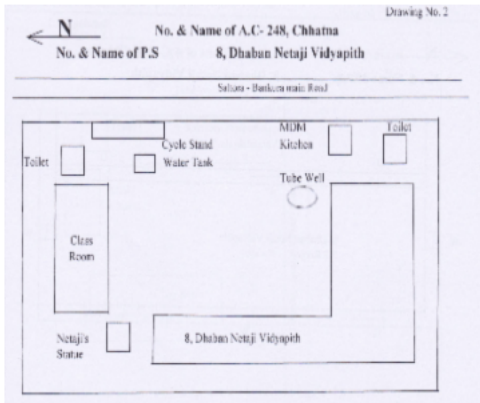

নির্বাচক নিবন্ধন আধিকারিকের স্বাক্ষর

Nazri Naksha

Google Map View

Polling Station Building Front View

Polling Station Front View

Cad View

Key MAP View

1	FRY2127173	ফটো উপলব্ধ	2	FRY1248111	ফটো উপলব্ধ	3	RNG1894955	ফটো উপলব্ধ
নাম : বিনয় কুমার মণ্ডল পিতার নাম: উমাপদ মণ্ডল বাড়ির নং : n0107 বয়স : 56 লিঙ্গ : পুরুষ			নাম : মিঠু মন্ডল স্বামীর নাম: বীরেশ মন্ডল বাড়ির নং : n0107 বয়স : 52 লিঙ্গ : মহিলা			নাম : অরিন্দম মন্ডল পিতার নাম: বিনয় মন্ডল বাড়ির নং : n0107 বয়স : 27 লিঙ্গ : পুরুষ		
4	RNG2312742	ফটো উপলব্ধ	5	RNG2352698	ফটো উপলব্ধ	6	RNG1605088	ফটো উপলব্ধ
নাম : সুপর্ণা মন্ডল স্বামীর নাম: ঋজু মন্ডল বাড়ির নং : এন0107 বয়স : 28 লিঙ্গ : মহিলা			নাম : পায়েল মন্ডল স্বামীর নাম: অরিন্দম মন্ডল বাড়ির নং : এন0073 বয়স : 22 লিঙ্গ : মহিলা			নাম : ঋজু মণ্ডল পিতার নাম: বিনয় মণ্ডল বাড়ির নং : n0107 বয়স : 30 লিঙ্গ : পুরুষ		
7	RNG1796242	ফটো উপলব্ধ	8	RNG1796382	ফটো উপলব্ধ	9	RNG2008100	ফটো উপলব্ধ
নাম : অরিন্দম কর্মকার পিতার নাম: নিমাই কর্মকার বাড়ির নং : n0121 বয়স : 29 লিঙ্গ : পুরুষ			নাম : শিউলি কর্মকার স্বামীর নাম: সুশান্ত কর্মকার বাড়ির নং : n0116 বয়স : 30 লিঙ্গ : মহিলা			নাম : শম্পা কাইতি কর্মকার স্বামীর নাম: ঈশ্বর কর্মকার বাড়ির নং : এন000 বয়স : 28 লিঙ্গ : মহিলা		
10	FRY2126415	ফটো উপলব্ধ	11	RNG2327005	ফটো উপলব্ধ	12	RNG2327039	ফটো উপলব্ধ
নাম : নিমাই চন্দ্র কর্মকার পিতার নাম: দিবাকর কর্মকার বাড়ির নং : n0121 বয়স : 62 লিঙ্গ : পুরুষ			নাম : আশীষ কর্মকার পিতার নাম: লালচাঁদ কর্মকার বাড়ির নং : এন0118 বয়স : 22 লিঙ্গ : পুরুষ			নাম : সুজাতা কর্মকার পিতার নাম: নিমাই কর্মকার বাড়ির নং : এন0126 বয়স : 22 লিঙ্গ : মহিলা		
13	FRY0067223	ফটো উপলব্ধ	14	FRY1814508	ফটো উপলব্ধ	15	RNG2342616	ফটো উপলব্ধ
নাম : নেপুর কর্মকার পিতার নাম: প্রভাকর কর্মকার বাড়ির নং : n0126 বয়স : 50 লিঙ্গ : পুরুষ			নাম : ঝুমা কর্মকার স্বামীর নাম: নেপুর কর্মকার বাড়ির নং : n0126 বয়স : 42 লিঙ্গ : মহিলা			নাম : কার্তিক কর্মকার পিতার নাম: ফেলারাম কর্মকার বাড়ির নং : n0124 বয়স : 61 লিঙ্গ : পুরুষ		
16	RNG2342624	ফটো উপলব্ধ	17	RNG2352847	ফটো উপলব্ধ	18	RNG2190411	ফটো উপলব্ধ
নাম : বন্দনা কর্মকার স্বামীর নাম: কার্তিক কর্মকার বাড়ির নং : n0124 বয়স : 56 লিঙ্গ : মহিলা			নাম : লক্ষ্মী কর্মকার স্বামীর নাম: বিকাশ কর্মকার বাড়ির নং : এন0118 বয়স : 22 লিঙ্গ : মহিলা			নাম : মৌমীতা কর্মকার পিতার নাম: দিলীপ কুমার কর্মকার বাড়ির নং : - বয়স : 23 লিঙ্গ : মহিলা		
19	RNG2120814	ফটো উপলব্ধ	20	RNG1796275	ফটো উপলব্ধ	21	RNG1796317	ফটো উপলব্ধ
নাম : রাখি কর্মকার স্বামীর নাম: উজ্জল কর্মকার বাড়ির নং : n0000 বয়স : 25 লিঙ্গ : মহিলা			নাম : সোমা কর্মকার স্বামীর নাম: সুখেন কর্মকার বাড়ির নং : n0124 বয়স : 29 লিঙ্গ : মহিলা			নাম : লক্ষ্মী কর্মকার(দাস) স্বামীর নাম: রাহুল কর্মকার বাড়ির নং : n0124 বয়স : 28 লিঙ্গ : মহিলা		
22	FRY1247956	ফটো উপলব্ধ	23	RNG2008043	ফটো উপলব্ধ	24	RNG2008050	ফটো উপলব্ধ
নাম : দিলীপ কুমার কর্মকার পিতার নাম: দিবাকর কর্মকার বাড়ির নং : n0121 বয়স : 59 লিঙ্গ : পুরুষ			নাম : পূজা কর্মকার স্বামীর নাম: বাপি কর্মকার বাড়ির নং : এন000 বয়স : 25 লিঙ্গ : মহিলা			নাম : পায়েল কর্মকার স্বামীর নাম: শান্তি কর্মকার বাড়ির নং : এন000 বয়স : 25 লিঙ্গ : মহিলা		
25	FRY2127785	ফটো উপলব্ধ	26	RNG1204585	ফটো উপলব্ধ	27	RNG0032201	ফটো উপলব্ধ
নাম : উজ্জল কর্মকার পিতার নাম: লক্ষ্মীকান্ত কর্মকার বাড়ির নং : n0126 বয়স : 39 লিঙ্গ : পুরুষ			নাম : শিবানী কর্মকার স্বামীর নাম: শ্রীকান্ত কর্মকার বাড়ির নং : n0117 বয়স : 36 লিঙ্গ : মহিলা			নাম : শ্রীকান্ত কর্মকার পিতার নাম: শ্যামল কর্মকার বাড়ির নং : n0117 বয়স : 39 লিঙ্গ : পুরুষ		
28	RNG2515138	ফটো উপলব্ধ	29	FRY2089555	ফটো উপলব্ধ	30	WB/35/248/021544	ফটো উপলব্ধ
নাম : পদ্মা কর্মকার স্বামীর নাম: শ্যামল কর্মকার বাড়ির নং : n0117 বয়স : 63 লিঙ্গ : মহিলা			নাম : সুশান্ত কর্মকার পিতার নাম: মেঘনাথ কর্মকার বাড়ির নং : n0116 বয়স : 41 লিঙ্গ : পুরুষ			নাম : মমতা মন্ডল স্বামীর নাম: রঞ্জিত মন্ডল বাড়ির নং : n0116 বয়স : 61 লিঙ্গ : মহিলা		