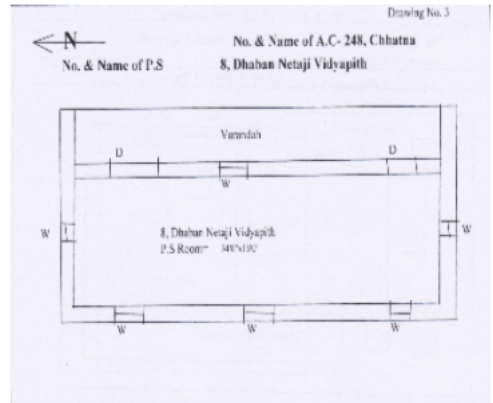

নির্বাচক নিবন্ধন আধিকারিকের স্বাক্ষর

Nazri Naksha

Google Map View

Polling Station Building Front View

Polling Station Front View

Cad View

Key MAP View

1	FRY2127173	ফটো উপলব্ধ	2	FRY1248111	ফটো উপলব্ধ	3	RNG1894955	ফটো উপলব্ধ
নাম : বিনয় কুমার মণ্ডল পিতার নাম: উমাপদ মণ্ডল বাড়ির নং : n0107 বয়স : 56 লিঙ্গ : পুরুষ			নাম : মিঠু মন্ডল স্বামীর নাম: বীরেশ মন্ডল বাড়ির নং : n0107 বয়স : 52 লিঙ্গ : মহিলা			নাম : অরিন্দম মন্ডল পিতার নাম: বিনয় মন্ডল বাড়ির নং : n0107 বয়স : 27 লিঙ্গ : পুরুষ		
4	RNG2312742	ফটো উপলব্ধ	5	RNG2352698	ফটো উপলব্ধ	6	RNG1605088	ফটো উপলব্ধ
নাম : সুপর্ণা মন্ডল স্বামীর নাম: ঋজু মন্ডল বাড়ির নং : এন0107 বয়স : 28 লিঙ্গ : মহিলা			নাম : পায়েল মন্ডল স্বামীর নাম: অরিন্দম মন্ডল বাড়ির নং : এন0073 বয়স : 22 লিঙ্গ : মহিলা			নাম : ঋজু মণ্ডল পিতার নাম: বিনয় মণ্ডল বাড়ির নং : n0107 বয়স : 30 লিঙ্গ : পুরুষ		
7	RNG1796242	ফটো উপলব্ধ	8	RNG1796382	ফটো উপলব্ধ	9	RNG2008100	ফটো উপলব্ধ
নাম : অরিন্দম কর্মকার পিতার নাম: নিমাই কর্মকার বাড়ির নং : n0121 বয়স : 29 লিঙ্গ : পুরুষ			নাম : শিউলি কর্মকার স্বামীর নাম: সুশান্ত কর্মকার বাড়ির নং : n0116 বয়স : 30 লিঙ্গ : মহিলা			নাম : শম্পা কাইতি কর্মকার স্বামীর নাম: ঈশ্বর কর্মকার বাড়ির নং : এন000 বয়স : 28 লিঙ্গ : মহিলা		
10	FRY2126415	ফটো উপলব্ধ	11	RNG2327005	ফটো উপলব্ধ	12	RNG2327039	ফটো উপলব্ধ
নাম : নিমাই চন্দ্র কর্মকার পিতার নাম: দিবাকর কর্মকার বাড়ির নং : n0121 বয়স : 62 লিঙ্গ : পুরুষ			নাম : আশীষ কর্মকার পিতার নাম: লালচাঁদ কর্মকার বাড়ির নং : এন0118 বয়স : 22 লিঙ্গ : পুরুষ			নাম : সুজাতা কর্মকার পিতার নাম: নিমাই কর্মকার বাড়ির নং : এন0126 বয়স : 22 লিঙ্গ : মহিলা		
13	FRY0067223	ফটো উপলব্ধ	14	FRY1814508	ফটো উপলব্ধ	15	RNG2342616	ফটো উপলব্ধ
নাম : নেপুর কর্মকার পিতার নাম: প্রভাকর কর্মকার বাড়ির নং : n0126 বয়স : 50 লিঙ্গ : পুরুষ			নাম : ঝুমা কর্মকার স্বামীর নাম: নেপুর কর্মকার বাড়ির নং : n0126 বয়স : 42 লিঙ্গ : মহিলা			নাম : কার্তিক কর্মকার পিতার নাম: ফেলারাম কর্মকার বাড়ির নং : n0124 বয়স : 61 লিঙ্গ : পুরুষ		
16	RNG2342624	ফটো উপলব্ধ	17	RNG2352847	ফটো উপলব্ধ	18	RNG2190411	ফটো উপলব্ধ
নাম : বন্দনা কর্মকার স্বামীর নাম: কার্তিক কর্মকার বাড়ির নং : n0124 বয়স : 56 লিঙ্গ : মহিলা			নাম : লক্ষ্মী কর্মকার স্বামীর নাম: বিকাশ কর্মকার বাড়ির নং : এন0118 বয়স : 22 লিঙ্গ : মহিলা			নাম : মৌমীতা কর্মকার পিতার নাম: দিলীপ কুমার কর্মকার বাড়ির নং : - বয়স : 23 লিঙ্গ : মহিলা		
19	RNG2120814	ফটো উপলব্ধ	20	RNG1796275	ফটো উপলব্ধ	21	RNG1796317	ফটো উপলব্ধ
নাম : রাখি কর্মকার স্বামীর নাম: উজ্জল কর্মকার বাড়ির নং : n0000 বয়স : 25 লিঙ্গ : মহিলা			নাম : সোমা কর্মকার স্বামীর নাম: সুখেন কর্মকার বাড়ির নং : n0124 বয়স : 29 লিঙ্গ : মহিলা			নাম : লক্ষ্মী কর্মকার(দাস) স্বামীর নাম: রাহুল কর্মকার বাড়ির নং : n0124 বয়স : 28 লিঙ্গ : মহিলা		
22	FRY1247956	ফটো উপলব্ধ	23	RNG2008043	ফটো উপলব্ধ	24	RNG2008050	ফটো উপলব্ধ
নাম : দিলীপ কুমার কর্মকার পিতার নাম: দিবাকর কর্মকার বাড়ির নং : n0121 বয়স : 59 লিঙ্গ : পুরুষ			নাম : পূজা কর্মকার স্বামীর নাম: বাপি কর্মকার বাড়ির নং : এন000 বয়স : 25 লিঙ্গ : মহিলা			নাম : পায়েল কর্মকার স্বামীর নাম: শান্তি কর্মকার বাড়ির নং : এন000 বয়স : 25 লিঙ্গ : মহিলা		
25	FRY2127785	ফটো উপলব্ধ	26	RNG1204585	ফটো উপলব্ধ	27	RNG0032201	ফটো উপলব্ধ
নাম : উজ্জল কর্মকার পিতার নাম: লক্ষ্মীকান্ত কর্মকার বাড়ির নং : n0126 বয়স : 39 লিঙ্গ : পুরুষ			নাম : শিবানী কর্মকার স্বামীর নাম: শ্রীকান্ত কর্মকার বাড়ির নং : n0117 বয়স : 36 লিঙ্গ : মহিলা			নাম : শ্রীকান্ত কর্মকার পিতার নাম: শ্যামল কর্মকার বাড়ির নং : n0117 বয়স : 39 লিঙ্গ : পুরুষ		
28	RNG2515138	ফটো উপলব্ধ	29	FRY2089555	ফটো উপলব্ধ	30	WB/35/248/021544	ফটো উপলব্ধ
নাম : পদ্মা কর্মকার স্বামীর নাম: শ্যামল কর্মকার বাড়ির নং : n0117 বয়স : 63 লিঙ্গ : মহিলা			নাম : সুশান্ত কর্মকার পিতার নাম: মেঘনাথ কর্মকার বাড়ির নং : n0116 বয়স : 41 লিঙ্গ : পুরুষ			নাম : মমতা মন্ডল স্বামীর নাম: রঞ্জিত মন্ডল বাড়ির নং : n0116 বয়স : 61 লিঙ্গ : মহিলা		