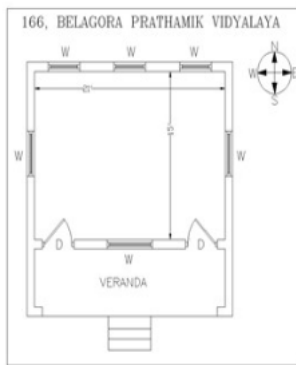

নির্বাচক নিবন্ধন আধিকারিকের স্বাক্ষর

Nazri Naksha

Google Map View

Polling Station Building Front View

Polling Station Front View

Cad View

Key MAP View

বিধানসভা নির্বাচনক্ষেত্রের নং, নাম : 248-ছাতনা
ভাগ নং, নাম : 1-খড়বনা(আংশিক) পোঃ-খড়বনা