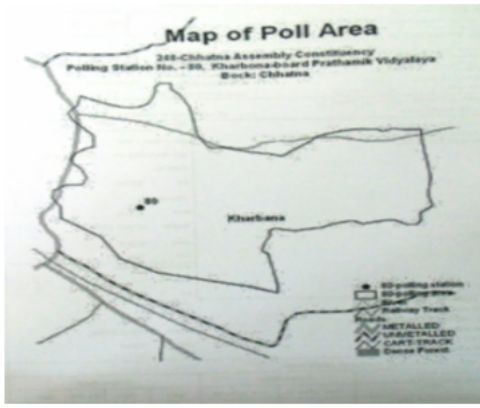

নির্বাচক নিবন্ধন আধিকারিকের স্বাক্ষর

Nazri Naksha

Google Map View

Polling Station Building Front View

Polling Station Front View

Cad View

Key MAP View

বিধানসভা নির্বাচনক্ষেত্রের নং, নাম : 248-ছাতনা
ভাগ নং, নাম : 1-খড়বনা(আংশিক) পোঃ-খড়বনা