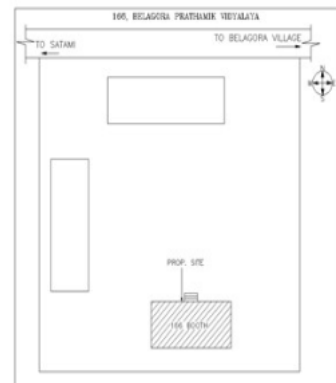

নির্বাচক নিবন্ধন আধিকারিকের স্বাক্ষর

Nazri Naksha

Google Map View

Polling Station Building Front View

Polling Station Front View

Cad View

Key MAP View

বিধানসভা নির্বাচনক্ষেত্রের নং, নাম : 248-ছাতনা
ভাগ নং, নাম : 1-খড়বনা(আংশিক) পোঃ-খড়বনা