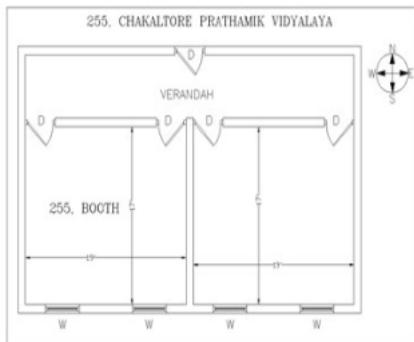

নির্বাচক নিবন্ধন আধিকারিকের স্বাক্ষর

Nazri Naksha

Google Map View

Polling Station Building Front View

Polling Station Front View

Cad View

Key MAP View

বিধানসভা নির্বাচনক্ষেত্রের নং, নাম : 248-ছাতনা
ভাগ নং, নাম : 1-খড়বনা(আংশিক) পোঃ-খড়বনা