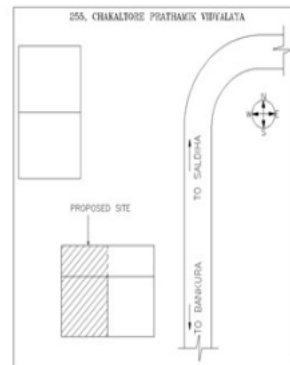

নির্বাচক নিবন্ধন আধিকারিকের স্বাক্ষর

Nazri Naksha

Google Map View

Polling Station Building Front View

Polling Station Front View

Cad View

Key MAP View

বিধানসভা নির্বাচনক্ষেত্রের নং, নাম : 248-ছাতনা
ভাগ নং, নাম : 1-খড়বনা(আংশিক) পোঃ-খড়বনা