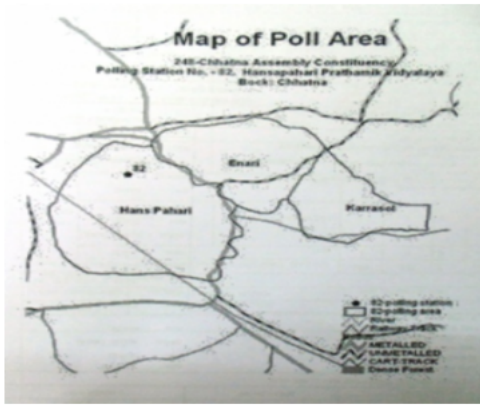

Nazri Naksha