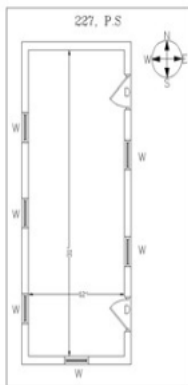

নির্বাচক নিবন্ধন আধিকারিকের স্বাক্ষর

Nazri Naksha

Google Map View

Polling Station Building Front View

Polling Station Front View

Cad View

Key MAP View

1 নাম : সরস্বতী কুন্ডু স্বামীর নাম: গৌতম কুন্ডু বাড়ির নং : n0006 বয়স : 50 লিঙ্গ : মহিলা	FRY2295434 ফটো উপলব্ধ	2 নাম : চম্পা কুণ্ডু স্বামীর নাম: দেবদাস কুণ্ডু বাড়ির নং : n0006 বয়স : 49 লিঙ্গ : মহিলা	WB/35/248/333444 ফটো উপলব্ধ	3 নাম : বনানী কুণ্ডু স্বামীর নাম: কাজল কুমার কুণ্ডু বাড়ির নং : n0005 বয়স : 46 লিঙ্গ : মহিলা	FRY2266849 ফটো উপলব্ধ
4 নাম : কাজল কুমার কুণ্ডু পিতার নাম: সুধীর চন্দ্র কুণ্ডু বাড়ির নং : n0005 বয়স : 54 লিঙ্গ : পুরুষ	WB/35/248/306285 ফটো উপলব্ধ	5 নাম : তপতী রানী কুণ্ডু স্বামীর নাম: সুধীর চন্দ্র কুণ্ডু বাড়ির নং : n0005 বয়স : 79 লিঙ্গ : মহিলা	WB/35/248/306130 ফটো উপলব্ধ	6 নাম : চৈতালী কুন্ডু পিতার নাম: উদিতেন্দু কুন্ডু বাড়ির নং : n0080 বয়স : 31 লিঙ্গ : মহিলা	RNG1790203 ফটো উপলব্ধ
7 নাম : সোনালী কুন্ডু(রক্ষিত) স্বামীর নাম: দেবনাথ কুন্ডু বাড়ির নং : n0003 বয়স : 30 লিঙ্গ : মহিলা	RNG1632017 ফটো উপলব্ধ	8 নাম : মামনি কুণ্ডু(দত্ত) স্বামীর নাম: শম্ভুনাথ কুণ্ডু(দত্ত) বাড়ির নং : n0003 বয়স : 38 লিঙ্গ : মহিলা	RNG1523133 ফটো উপলব্ধ	9 নাম : শম্ভুনাথ কুন্ডু পিতার নাম: শিবদাস কুন্ডু বাড়ির নং : n0003 বয়স : 46 লিঙ্গ : পুরুষ	FRY2266906 ফটো উপলব্ধ
10 নাম : শ্যামলী কুন্ডু স্বামীর নাম: বৈদ্যনাথ কুন্ডু বাড়ির নং : n0003 বয়স : 44 লিঙ্গ : মহিলা	RNG1254721 ফটো উপলব্ধ	11 নাম : বৈদ্যনাথ কুন্ডু পিতার নাম: শিবদাস কুন্ডু বাড়ির নং : n0003 বয়স : 46 লিঙ্গ : পুরুষ	FRY1394352 ফটো উপলব্ধ	12 নাম : দেবনাথ কুণ্ডু পিতার নাম: শিবদাস কুণ্ডু বাড়ির নং : n0003 বয়স : 43 লিঙ্গ : পুরুষ	FRY2266898 ফটো উপলব্ধ
13 নাম : শিবদাস কুণ্ডু পিতার নাম: সনাতন কুণ্ডু বাড়ির নং : n0003 বয়স : 68 লিঙ্গ : পুরুষ	WB/35/248/306373 ফটো উপলব্ধ	14 নাম : মৃগয়া কুণ্ডু স্বামীর নাম: চিত্তরঞ্জন কুণ্ডু বাড়ির নং : n0240 বয়স : 81 লিঙ্গ : মহিলা	WB/35/248/306075 ফটো উপলব্ধ	15 নাম : সুভাষচন্দ্র কুন্ডু পিতার নাম: ভবতারন কুন্ডু বাড়ির নং : n0073 বয়স : 78 লিঙ্গ : পুরুষ	FRY2266922 ফটো উপলব্ধ
16 নাম : প্রশান্ত কুণ্ডু পিতার নাম: রামদাস কুণ্ডু বাড়ির নং : n0073 বয়স : 63 লিঙ্গ : পুরুষ	WB/35/248/306565 ফটো উপলব্ধ	17 নাম : মাধবী কুন্ডু স্বামীর নাম: বিদ্যুত কুন্ডু বাড়ির নং : n0011 বয়স : 48 লিঙ্গ : মহিলা	FRY2266880 ফটো উপলব্ধ	18 নাম : বিদ্যুত কুণ্ডু পিতার নাম: শান্তিময় কুণ্ডু বাড়ির নং : n0011 বয়স : 58 লিঙ্গ : পুরুষ	WB/35/248/306005 ফটো উপলব্ধ
19 নাম : সন্ধ্যা কুণ্ডু স্বামীর নাম: অমরেন্দ্রনাথ কুণ্ডু বাড়ির নং : n0002 বয়স : 71 লিঙ্গ : মহিলা	WB/35/248/306030 ফটো উপলব্ধ	20 নাম : রু মা কুণ্ডু স্বামীর নাম: দিপেন্দ্র কুণ্ডু বাড়ির নং : n0002 বয়স : 40 লিঙ্গ : মহিলা	FRY2602308 ফটো উপলব্ধ	21 নাম : নেপাল কুণ্ডু পিতার নাম: নরেন্দ্রনাথ কুণ্ডু বাড়ির নং : n0004 বয়স : 69 লিঙ্গ : পুরুষ	WB/35/248/306100 ফটো উপলব্ধ
22 নাম : নন্দরানী কর স্বামীর নাম: সুভাষ কর বাড়ির নং : n0004 বয়স : 63 লিঙ্গ : মহিলা	WB/35/248/306009 ফটো উপলব্ধ	23 নাম : হিমালী কুণ্ডু স্বামীর নাম: শান্তিময় কুণ্ডু বাড়ির নং : n0011 বয়স : 79 লিঙ্গ : মহিলা	WB/35/248/306074 ফটো উপলব্ধ	24 নাম : দেবস্মিতা কর স্বামীর নাম: প্রতিমা কর বাড়ির নং : n0010 বয়স : 32 লিঙ্গ : মহিলা	RNG1738517 ফটো উপলব্ধ
25 নাম : কৃষ্ণা কুণ্ডু পিতার নাম: কালিদাস কুণ্ডু বাড়ির নং : n0010 বয়স : 50 লিঙ্গ : মহিলা	WB/35/248/306433 ফটো উপলব্ধ	26 নাম : মুনমুন কুন্ডু স্বামীর নাম: সুজিত কুন্ডু বাড়ির নং : n0008 বয়স : 39 লিঙ্গ : মহিলা	RNG1254689 ফটো উপলব্ধ	27 নাম : সাবিত্রী মন্ডল স্বামীর নাম: সত্যেন্দ্রনাথ মন্ডল বাড়ির নং : n0008 বয়স : 65 লিঙ্গ : মহিলা	RNG1376268 ফটো উপলব্ধ
28 নাম : অজিতকুমার কুণ্ডু পিতার নাম: অনাথ কুণ্ডু বাড়ির নং : n0008 বয়স : 78 লিঙ্গ : পুরুষ	WB/35/248/306299 ফটো উপলব্ধ	29 নাম : সব্যসাচী কুণ্ডু পিতার নাম: নন্দলাল কুণ্ডু বাড়ির নং : n0007 বয়স : 37 লিঙ্গ : পুরুষ	RNG0325357 ফটো উপলব্ধ	30 নাম : মীতা কুণ্ডু স্বামীর নাম: নন্দলাল কুণ্ডু বাড়ির নং : n0007 বয়স : 59 লিঙ্গ : মহিলা	WB/35/248/306061 ফটো উপলব্ধ