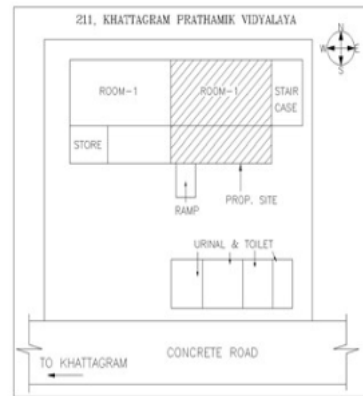

নির্বাচক নিবন্ধন আধিকারিকের স্বাক্ষর

Nazri Naksha

Google Map View

Polling Station Building Front View

Polling Station Front View

Cad View

Key MAP View

1 নাম : বন্দনা রায় স্বামীর নাম: মনবোধ রায় বাড়ির নং : n0106 বয়স : 49 লিঙ্গ : মহিলা	WB/35/248/327026	ফটো উপলব্ধ	2 নাম : মামনি পাইক স্বামীর নাম: দয়াময় পাইক বাড়ির নং : n0106 বয়স : 42 লিঙ্গ : মহিলা	FRY2279933	ফটো উপলব্ধ	3 নাম : আদিত্য প্রসাদ পাইক পিতার নাম: অনিল পাইক বাড়ির নং : n0106 বয়স : 53 লিঙ্গ : পুরুষ	RNG2083970	ফটো উপলব্ধ
4 নাম : দয়াময় পাইক পিতার নাম: অনিল পাইক বাড়ির নং : n0106 বয়স : 50 লিঙ্গ : পুরুষ	RNG2083913	ফটো উপলব্ধ	5 নাম : রিতেশ পাইক পিতার নাম: দয়াময় পাইক বাড়ির নং : এন00 বয়স : 20 লিঙ্গ : পুরুষ	RNG2426963	ফটো উপলব্ধ	6 নাম : কৌশিক পাইক পিতার নাম: আদিত্য প্রসাদ পাইক বাড়ির নং : এন000 বয়স : 23 লিঙ্গ : পুরুষ	RNG2427110	ফটো উপলব্ধ
7 নাম : সুন্দরী পাইক স্বামীর নাম: অনিল পাইক বাড়ির নং : n0106 বয়স : 70 লিঙ্গ : মহিলা	RNG2083897	ফটো উপলব্ধ	8 নাম : প্রমিলা বাউরী স্বামীর নাম: আনন্দ বাউরী বাড়ির নং : n0123 বয়স : 56 লিঙ্গ : মহিলা	FRY1395581	ফটো উপলব্ধ	9 নাম : কলাবতী বাউরী স্বামীর নাম: বাউল বাউরী বাড়ির নং : n0033 বয়স : 74 লিঙ্গ : মহিলা	RNG2107092	ফটো উপলব্ধ
10 নাম : অনীমা বাউরী স্বামীর নাম: মনবোধ বাউরী বাড়ির নং : n0033 বয়স : 40 লিঙ্গ : মহিলা	RNG0330738	ফটো উপলব্ধ	11 নাম : মনবোধ বাউরী পিতার নাম: বাউল বাউরী বাড়ির নং : n0033 বয়স : 59 লিঙ্গ : পুরুষ	RNG2107084	ফটো উপলব্ধ	12 নাম : সুরজ বাউরী পিতার নাম: মনবোধ বাউরী বাড়ির নং : এন0033 বয়স : 22 লিঙ্গ : পুরুষ	RNG2426443	ফটো উপলব্ধ
13 নাম : কার্তিক বাউরী পিতার নাম: আনন্দ বাউরী বাড়ির নং : n0123 বয়স : 27 লিঙ্গ : পুরুষ	RNG1739085	ফটো উপলব্ধ	14 নাম : সানু বাউরী পিতার নাম: মনবোধ বাউরী বাড়ির নং : এন0083 বয়স : 23 লিঙ্গ : পুরুষ	RNG2194900	ফটো উপলব্ধ	15 নাম : বকুল বাউরী স্বামীর নাম: গনেশ বাউরী বাড়ির নং : n0036 বয়স : 30 লিঙ্গ : মহিলা	RNG1632868	ফটো উপলব্ধ
16 নাম : দোলন বাউরী স্বামীর নাম: হারাধন বাউরী বাড়ির নং : এন0039 বয়স : 23 লিঙ্গ : মহিলা	RNG2307338	ফটো উপলব্ধ	17 নাম : যমুনা বাউরী স্বামীর নাম: অজয় বাউরী বাড়ির নং : এন0394 বয়স : 26 লিঙ্গ : মহিলা	NFN2129104	ফটো উপলব্ধ	18 নাম : সুলেখা বাউরী স্বামীর নাম: শিতল বাউরী বাড়ির নং : n0039 বয়স : 30 লিঙ্গ : মহিলা	RNG1813369	ফটো উপলব্ধ
19 নাম : দেবী বাউরী স্বামীর নাম: মিলন বাউরী বাড়ির নং : n0035 বয়স : 30 লিঙ্গ : মহিলা	RNG1813526	ফটো উপলব্ধ	20 নাম : বৈদ্যনাথ বাউরী পিতার নাম: সুধীর বাউরী বাড়ির নং : n0042 বয়স : 52 লিঙ্গ : পুরুষ	WB/35/248/327501	ফটো উপলব্ধ	21 নাম : অজয় বাউরী পিতার নাম: আনন্দ বাউরী বাড়ির নং : n0035 বয়স : 28 লিঙ্গ : পুরুষ	RNG1813518	ফটো উপলব্ধ
22 নাম : বাপী বাউরী পিতার নাম: আনন্দ বাউরী বাড়ির নং : n0123 বয়স : 28 লিঙ্গ : পুরুষ	RNG1739077	ফটো উপলব্ধ	23 নাম : কার্তিক বাউরী পিতার নাম: বাদল বাউরী বাড়ির নং : n0036 বয়স : 40 লিঙ্গ : পুরুষ	FRY2281095	ফটো উপলব্ধ	24 নাম : সান্তনা বাউরী স্বামীর নাম: কার্তিক বাউরী বাড়ির নং : n0036 বয়স : 37 লিঙ্গ : মহিলা	FRY2603140	ফটো উপলব্ধ
25 নাম : সজল বাউরী পিতার নাম: মহাদেব বাউরী বাড়ির নং : n0037 বয়স : 44 লিঙ্গ : পুরুষ	FRY2451581	ফটো উপলব্ধ	26 নাম : মালা বাউরী স্বামীর নাম: স্বপন বাউরী বাড়ির নং : এন0068 বয়স : 27 লিঙ্গ : মহিলা	RNG2027696	ফটো উপলব্ধ	27 নাম : টুলু বাউরী স্বামীর নাম: মানিক বাউরী বাড়ির নং : n0195 বয়স : 61 লিঙ্গ : মহিলা	RNG1255769	ফটো উপলব্ধ
28 নাম : গনেশ বাউরী পিতার নাম: মানিক বাউরী বাড়ির নং : n0199 বয়স : 36 লিঙ্গ : পুরুষ	RNG1255926	ফটো উপলব্ধ	29 নাম : মানিক বাউরী পিতার নাম: নিবারন বাউরী বাড়ির নং : n0197 বয়স : 66 লিঙ্গ : পুরুষ	RNG1255900	ফটো উপলব্ধ	30 নাম : কার্তিক বাউরী পিতার নাম: মানিক বাউরী বাড়ির নং : n0198 বয়স : 41 লিঙ্গ : পুরুষ	RNG1255918	ফটো উপলব্ধ