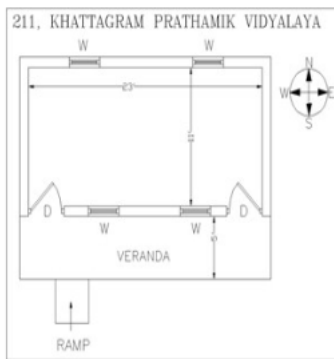

নির্বাচক নিবন্ধন আধিকারিকের স্বাক্ষর

Nazri Naksha

Google Map View

Polling Station Building Front View

Polling Station Front View

Cad View

Key MAP View

1 নাম : বন্দনা রায় স্বামীর নাম: মনবোধ রায় বাড়ির নং : n0106 বয়স : 49 লিঙ্গ : মহিলা	WB/35/248/327026	ফটো উপলব্ধ	2 নাম : মামনি পাইক স্বামীর নাম: দয়াময় পাইক বাড়ির নং : n0106 বয়স : 42 লিঙ্গ : মহিলা	FRY2279933	ফটো উপলব্ধ	3 নাম : আদিত্য প্রসাদ পাইক পিতার নাম: অনিল পাইক বাড়ির নং : n0106 বয়স : 53 লিঙ্গ : পুরুষ	RNG2083970	ফটো উপলব্ধ
4 নাম : দয়াময় পাইক পিতার নাম: অনিল পাইক বাড়ির নং : n0106 বয়স : 50 লিঙ্গ : পুরুষ	RNG2083913	ফটো উপলব্ধ	5 নাম : রিতেশ পাইক পিতার নাম: দয়াময় পাইক বাড়ির নং : এন00 বয়স : 20 লিঙ্গ : পুরুষ	RNG2426963	ফটো উপলব্ধ	6 নাম : কৌশিক পাইক পিতার নাম: আদিত্য প্রসাদ পাইক বাড়ির নং : এন000 বয়স : 23 লিঙ্গ : পুরুষ	RNG2427110	ফটো উপলব্ধ
7 নাম : সুন্দরী পাইক স্বামীর নাম: অনিল পাইক বাড়ির নং : n0106 বয়স : 70 লিঙ্গ : মহিলা	RNG2083897	ফটো উপলব্ধ	8 নাম : প্রমিলা বাউরী স্বামীর নাম: আনন্দ বাউরী বাড়ির নং : n0123 বয়স : 56 লিঙ্গ : মহিলা	FRY1395581	ফটো উপলব্ধ	9 নাম : কলাবতী বাউরী স্বামীর নাম: বাউল বাউরী বাড়ির নং : n0033 বয়স : 74 লিঙ্গ : মহিলা	RNG2107092	ফটো উপলব্ধ
10 নাম : অনীমা বাউরী স্বামীর নাম: মনবোধ বাউরী বাড়ির নং : n0033 বয়স : 40 লিঙ্গ : মহিলা	RNG0330738	ফটো উপলব্ধ	11 নাম : মনবোধ বাউরী পিতার নাম: বাউল বাউরী বাড়ির নং : n0033 বয়স : 59 লিঙ্গ : পুরুষ	RNG2107084	ফটো উপলব্ধ	12 নাম : সুরজ বাউরী পিতার নাম: মনবোধ বাউরী বাড়ির নং : এন0033 বয়স : 22 লিঙ্গ : পুরুষ	RNG2426443	ফটো উপলব্ধ
13 নাম : কার্তিক বাউরী পিতার নাম: আনন্দ বাউরী বাড়ির নং : n0123 বয়স : 27 লিঙ্গ : পুরুষ	RNG1739085	ফটো উপলব্ধ	14 নাম : সানু বাউরী পিতার নাম: মনবোধ বাউরী বাড়ির নং : এন0083 বয়স : 23 লিঙ্গ : পুরুষ	RNG2194900	ফটো উপলব্ধ	15 নাম : বকুল বাউরী স্বামীর নাম: গনেশ বাউরী বাড়ির নং : n0036 বয়স : 30 লিঙ্গ : মহিলা	RNG1632868	ফটো উপলব্ধ
16 নাম : দোলন বাউরী স্বামীর নাম: হারাধন বাউরী বাড়ির নং : এন0039 বয়স : 23 লিঙ্গ : মহিলা	RNG2307338	ফটো উপলব্ধ	17 নাম : যমুনা বাউরী স্বামীর নাম: অজয় বাউরী বাড়ির নং : এন0394 বয়স : 26 লিঙ্গ : মহিলা	NFN2129104	ফটো উপলব্ধ	18 নাম : সুলেখা বাউরী স্বামীর নাম: শিতল বাউরী বাড়ির নং : n0039 বয়স : 30 লিঙ্গ : মহিলা	RNG1813369	ফটো উপলব্ধ
19 নাম : দেবী বাউরী স্বামীর নাম: মিলন বাউরী বাড়ির নং : n0035 বয়স : 30 লিঙ্গ : মহিলা	RNG1813526	ফটো উপলব্ধ	20 নাম : বৈদ্যনাথ বাউরী পিতার নাম: সুধীর বাউরী বাড়ির নং : n0042 বয়স : 52 লিঙ্গ : পুরুষ	WB/35/248/327501	ফটো উপলব্ধ	21 নাম : অজয় বাউরী পিতার নাম: আনন্দ বাউরী বাড়ির নং : n0035 বয়স : 28 লিঙ্গ : পুরুষ	RNG1813518	ফটো উপলব্ধ
22 নাম : বাপী বাউরী পিতার নাম: আনন্দ বাউরী বাড়ির নং : n0123 বয়স : 28 লিঙ্গ : পুরুষ	RNG1739077	ফটো উপলব্ধ	23 নাম : কার্তিক বাউরী পিতার নাম: বাদল বাউরী বাড়ির নং : n0036 বয়স : 40 লিঙ্গ : পুরুষ	FRY2281095	ফটো উপলব্ধ	24 নাম : সান্তনা বাউরী স্বামীর নাম: কার্তিক বাউরী বাড়ির নং : n0036 বয়স : 37 লিঙ্গ : মহিলা	FRY2603140	ফটো উপলব্ধ
25 নাম : সজল বাউরী পিতার নাম: মহাদেব বাউরী বাড়ির নং : n0037 বয়স : 44 লিঙ্গ : পুরুষ	FRY2451581	ফটো উপলব্ধ	26 নাম : মালা বাউরী স্বামীর নাম: স্বপন বাউরী বাড়ির নং : এন0068 বয়স : 27 লিঙ্গ : মহিলা	RNG2027696	ফটো উপলব্ধ	27 নাম : টুলু বাউরী স্বামীর নাম: মানিক বাউরী বাড়ির নং : n0195 বয়স : 61 লিঙ্গ : মহিলা	RNG1255769	ফটো উপলব্ধ
28 নাম : গনেশ বাউরী পিতার নাম: মানিক বাউরী বাড়ির নং : n0199 বয়স : 36 লিঙ্গ : পুরুষ	RNG1255926	ফটো উপলব্ধ	29 নাম : মানিক বাউরী পিতার নাম: নিবারন বাউরী বাড়ির নং : n0197 বয়স : 66 লিঙ্গ : পুরুষ	RNG1255900	ফটো উপলব্ধ	30 নাম : কার্তিক বাউরী পিতার নাম: মানিক বাউরী বাড়ির নং : n0198 বয়স : 41 লিঙ্গ : পুরুষ	RNG1255918	ফটো উপলব্ধ