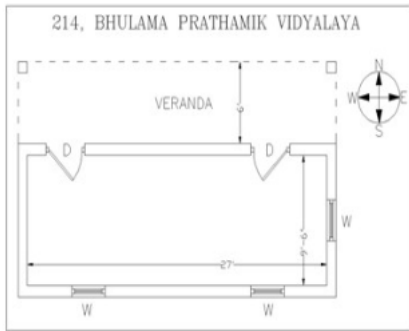

নির্বাচক নিবন্ধন আধিকারিকের স্বাক্ষর

Nazri Naksha

Google Map View

Polling Station Building Front View

Polling Station Front View

Cad View

Key MAP View

বিধানসভা নির্বাচনক্ষেত্রের নং, নাম : 248-ছাতনা
ভাগ নং, নাম : 1-সুখনিবাস, পোঃ-বাটিপাহাড়ী