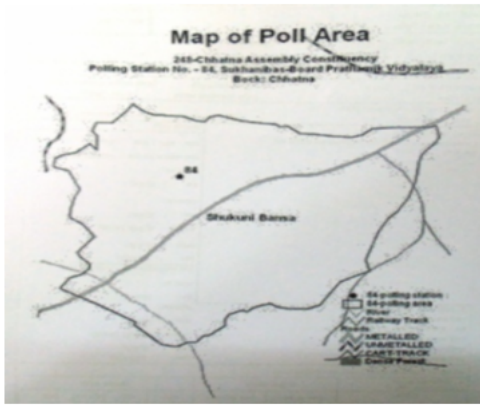

নির্বাচক নিবন্ধন আধিকারিকের স্বাক্ষর

Nazri Naksha

Google Map View

Polling Station Building Front View

Polling Station Front View

Cad View

Key MAP View

বিধানসভা নির্বাচনক্ষেত্রের নং, নাম : 248-ছাতনা
ভাগ নং, নাম : 1-সুখনিবাস, পোঃ-বাটিপাহাড়ী