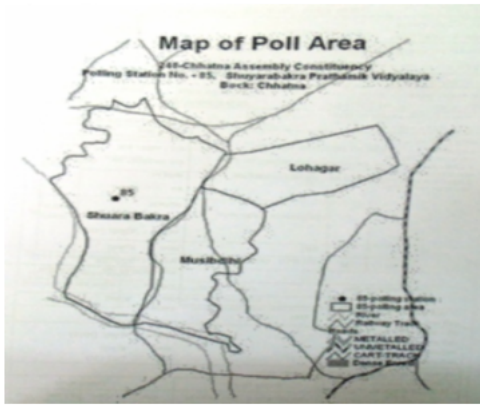

Nazri Naksha