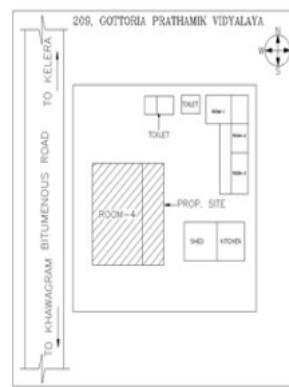

নির্বাচক নিবন্ধন আধিকারিকের স্বাক্ষর

Nazri Naksha

Google Map View

Polling Station Building Front View

Polling Station Front View

Cad View

Key MAP View

বিধানসভা নির্বাচনক্ষেত্রের নং, নাম : 248-ছাতনা  
ভাগ নং, নাম : 1-ওয়ারাবাকড়া, পোঃ-ভালাইডিহা