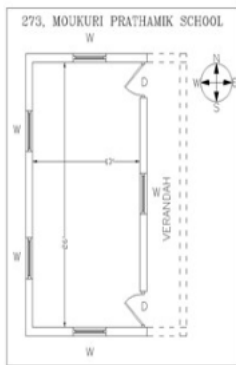

নির্বাচক নিবন্ধন আধিকারিকের স্বাক্ষর

Nazri Naksha

Google Map View

Polling Station Building Front View

Polling Station Front View

Cad View

Key MAP View

বিধানসভা নির্বাচনক্ষেত্রের নং, নাম : 248-ছাতনা
ভাগ নং, নাম : 1-বলরামপুর, পোঃ-খড়বনা