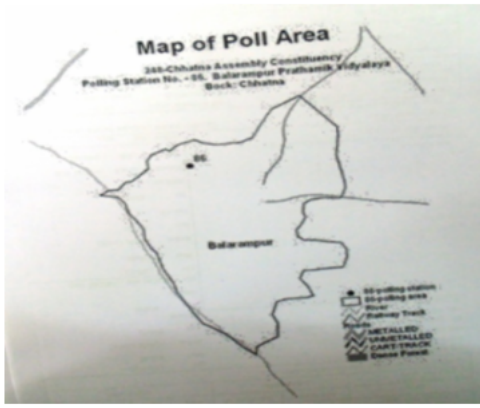

নির্বাচক নিবন্ধন আধিকারিকের স্বাক্ষর

Nazri Naksha

Google Map View

Polling Station Building Front View

Polling Station Front View

Cad View

Key MAP View

বিধানসভা নির্বাচনক্ষেত্রের নং, নাম : 248-ছাতনা
ভাগ নং, নাম : 1-বলরামপুর, পোঃ-খড়বনা