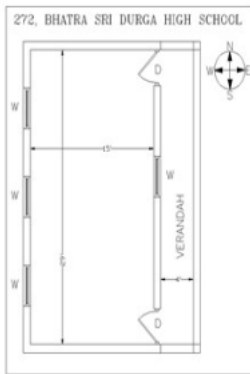

নির্বাচক নিবন্ধন আধিকারিকের স্বাক্ষর

Nazri Naksha

Google Map View

Polling Station Building Front View

Polling Station Front View

Cad View

Key MAP View

বিধানসভা নির্বাচনক্ষেত্রের নং, নাম : 248-ছাতনা
ভাগ নং, নাম : 1-শিউলিপাহাড়ী, পোঃ-খড়বনা