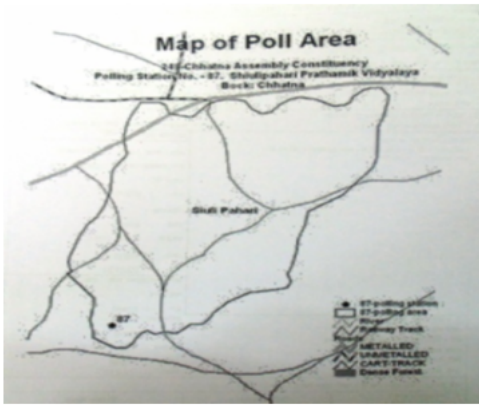

Nazri Naksha