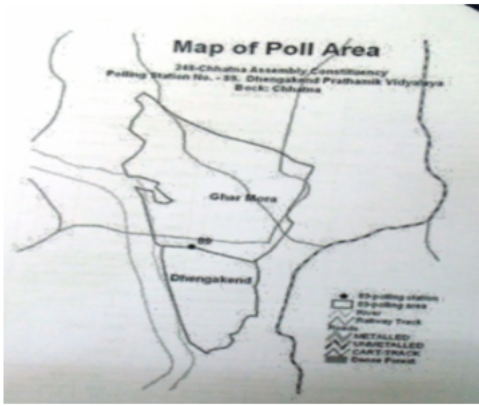

Nazri Naksha