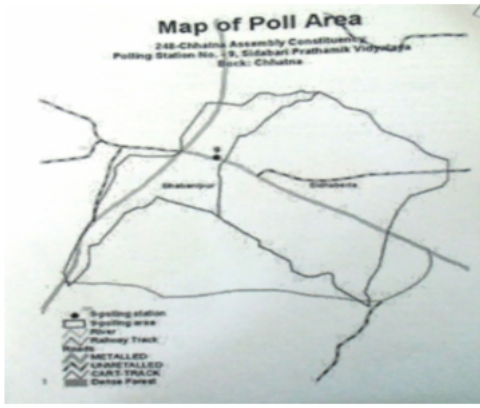

Nazri Naksha