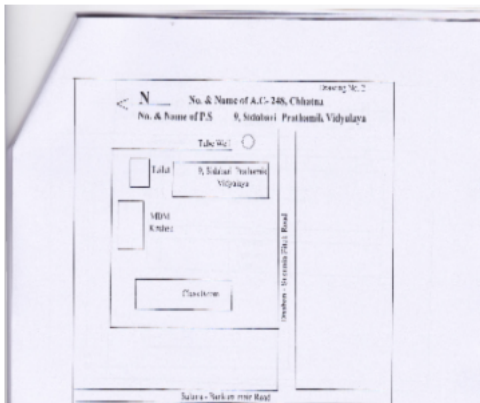

নির্বাচক নিবন্ধন আধিকারিকের স্বাক্ষর

Nazri Naksha

Google Map View

Polling Station Building Front View

Polling Station Front View

Cad View

Key MAP View

1	FRY1248160	নাম : নিমাই চন্দ্র অধিকারী পিতার নাম: অনাথবন্ধু অধিকারী বাড়ির নং : n0012 বয়স : 56 লিঙ্গ : পুরুষ	ফটো উপলব্ধ	2	WB/35/248/240424	নাম : নিতাইচন্দ্র অধিকারী পিতার নাম: অনাথবন্ধু অধিকারী বাড়ির নং : n0012 বয়স : 53 লিঙ্গ : পুরুষ	ফটো উপলব্ধ	3	FRY1248491	নাম : উত্তম অধিকারী পিতার নাম: অনাথ বন্ধু অধিকারী বাড়ির নং : n0012 বয়স : 50 লিঙ্গ : পুরুষ	ফটো উপলব্ধ
4	RNG1356518	নাম : জয়া অধিকারী স্বামীর নাম: উত্তম অধিকারী বাড়ির নং : n0012 বয়স : 33 লিঙ্গ : মহিলা	ফটো উপলব্ধ	5	FRY2584217	নাম : পাপিয়া অধিকারী স্বামীর নাম: নিতাই চন্দ্র অধিকারী বাড়ির নং : n0012 বয়স : 38 লিঙ্গ : মহিলা	ফটো উপলব্ধ	6	FRY2478576	নাম : বারিদবরন অধিকারী পিতার নাম: শিবপ্রসাদ অধিকারী বাড়ির নং : n0056 বয়স : 59 লিঙ্গ : পুরুষ	ফটো উপলব্ধ
7	WB/35/248/024003	নাম : কনকলতা অধিকারী স্বামীর নাম: পতিতপাবন অধিকারী বাড়ির নং : n0058 বয়স : 59 লিঙ্গ : মহিলা	ফটো উপলব্ধ	8	RNG1497148	নাম : বাসন্তী মাঝি পিতার নাম: গণরাম মাঝী বাড়ির নং : n0058 বয়স : 29 লিঙ্গ : মহিলা	ফটো উপলব্ধ	9	WB/35/248/024412	নাম : কলাবতী মাঝি স্বামীর নাম: গনরাম মাঝি বাড়ির নং : n0058 বয়স : 66 লিঙ্গ : মহিলা	ফটো উপলব্ধ
10	RNG1497122	নাম : মহেশ্বর অধিকারী পিতার নাম: বারিদ বরন অধিকারী বাড়ির নং : n0056 বয়স : 34 লিঙ্গ : পুরুষ	ফটো উপলব্ধ	11	RNG1356542	নাম : আনন্দ অধিকারী পিতার নাম: পতিত পাবন অধিকারী বাড়ির নং : n0058 বয়স : 35 লিঙ্গ : পুরুষ	ফটো উপলব্ধ	12	RNG1356534	নাম : ক্ষমা অধিকারী স্বামীর নাম: তারক অধিকারী বাড়ির নং : n0058 বয়স : 34 লিঙ্গ : মহিলা	ফটো উপলব্ধ
13	RNG1356500	নাম : তারক অধিকারী পিতার নাম: পতিত পাবন অধিকারী বাড়ির নং : n0058 বয়স : 39 লিঙ্গ : পুরুষ	ফটো উপলব্ধ	14	FRY2128023	নাম : বন্দনা অধিকারী পিতার নাম: পতিত পাবন অধিকারী বাড়ির নং : n0058 বয়স : 42 লিঙ্গ : মহিলা	ফটো উপলব্ধ	15	RNG1497106	নাম : মৌসুমী অধিকারী স্বামীর নাম: রাজেন্দ্র প্রসাদ অধিকারী বাড়ির নং : n0058 বয়স : 36 লিঙ্গ : মহিলা	ফটো উপলব্ধ
16	FRY2480101	নাম : রাজেন্দ্র প্রসাদ অধিকারী পিতার নাম: হাবুলাল অধিকারী বাড়ির নং : n0058 বয়স : 47 লিঙ্গ : পুরুষ	ফটো উপলব্ধ	17	RNG1941954	নাম : সায়ন অধিকারী পিতার নাম: রোহিত বরন অধিকারী বাড়ির নং : n0012 বয়স : 26 লিঙ্গ : পুরুষ	ফটো উপলব্ধ	18	RNG1869296	নাম : আরতী অধিকারী স্বামীর নাম: মহেশ্বর অধিকারী বাড়ির নং : N0056 বয়স : 30 লিঙ্গ : মহিলা	ফটো উপলব্ধ
19	RNG1869304	নাম : মুক্তা অধিকারী স্বামীর নাম: বিপদতারন অধিকারী বাড়ির নং : N0057 বয়স : 62 লিঙ্গ : মহিলা	ফটো উপলব্ধ	20	RNG2010288	নাম : সৌভন অধিকারী পিতার নাম: নিমাই চন্দ্র অধিকারী বাড়ির নং : এন0012 বয়স : 25 লিঙ্গ : পুরুষ	ফটো উপলব্ধ	21	RNG2190700	নাম : সৃজন অধিকারী পিতার নাম: নিমাই চন্দ্র অধিকারী বাড়ির নং : এন0012 বয়স : 23 লিঙ্গ : পুরুষ	ফটো উপলব্ধ
22	RNG2190643	নাম : সুকুমার অধিকারী পিতার নাম: বরিদবরন অধিকারী বাড়ির নং : - বয়স : 25 লিঙ্গ : পুরুষ	ফটো উপলব্ধ	23	FRY1400803	নাম : ছন্দা অধিকারী স্বামীর নাম: নিমাই অধিকারী বাড়ির নং : n0012 বয়স : 42 লিঙ্গ : মহিলা	ফটো উপলব্ধ	24	FRY1248996	নাম : পারুল রানী অধিকারী স্বামীর নাম: অনাথ বন্ধু অধিকারী বাড়ির নং : n0012 বয়স : 78 লিঙ্গ : মহিলা	ফটো উপলব্ধ
25	RNG1942226	নাম : রুমা অধিকারী স্বামীর নাম: আনন্দ অধিকারী বাড়ির নং : n0058 বয়স : 28 লিঙ্গ : মহিলা	ফটো উপলব্ধ	26	RNG1942234	নাম : পতিত পাবন অধিকারী পিতার নাম: শিবপ্রসাদ অধিকারী বাড়ির নং : n0058 বয়স : 71 লিঙ্গ : পুরুষ	ফটো উপলব্ধ	27	FRY1248483	নাম : শর্মিলা অধিকারী স্বামীর নাম: রোহিত বরণ অধিকারী বাড়ির নং : n0012 বয়স : 58 লিঙ্গ : মহিলা	ফটো উপলব্ধ
28	RNG2058113	নাম : রোহিত বরন অধিকারী পিতার নাম: অনাথ বন্ধু অধিকারী বাড়ির নং : n0012 বয়স : 62 লিঙ্গ : পুরুষ	ফটো উপলব্ধ	29	RNG2122711	নাম : ঝুমা কর্মকার স্বামীর নাম: প্রসেনজিত কর্মকার বাড়ির নং : n0003 বয়স : 25 লিঙ্গ : মহিলা	ফটো উপলব্ধ	30	RNG1895150	নাম : জ্যোৎস্না কর্মকার স্বামীর নাম: অজিত কর্মকার বাড়ির নং : n0033 বয়স : 31 লিঙ্গ : মহিলা	ফটো উপলব্ধ