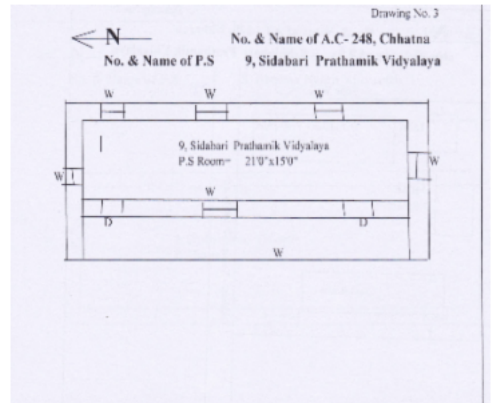

নির্বাচক নিবন্ধন আধিকারিকের স্বাক্ষর

Nazri Naksha

Google Map View

Polling Station Building Front View

Polling Station Front View

Cad View

Key MAP View

1	FRY1248160	নাম : নিমাই চন্দ্র অধিকারী পিতার নাম: অনাথবন্ধু অধিকারী বাড়ির নং : n0012 বয়স : 56 লিঙ্গ : পুরুষ	ফটো উপলব্ধ	2	WB/35/248/240424	নাম : নিতাইচন্দ্র অধিকারী পিতার নাম: অনাথবন্ধু অধিকারী বাড়ির নং : n0012 বয়স : 53 লিঙ্গ : পুরুষ	ফটো উপলব্ধ	3	FRY1248491	নাম : উত্তম অধিকারী পিতার নাম: অনাথ বন্ধু অধিকারী বাড়ির নং : n0012 বয়স : 50 লিঙ্গ : পুরুষ	ফটো উপলব্ধ
4	RNG1356518	নাম : জয়া অধিকারী স্বামীর নাম: উত্তম অধিকারী বাড়ির নং : n0012 বয়স : 33 লিঙ্গ : মহিলা	ফটো উপলব্ধ	5	FRY2584217	নাম : পাপিয়া অধিকারী স্বামীর নাম: নিতাই চন্দ্র অধিকারী বাড়ির নং : n0012 বয়স : 38 লিঙ্গ : মহিলা	ফটো উপলব্ধ	6	FRY2478576	নাম : বারিদবরন অধিকারী পিতার নাম: শিবপ্রসাদ অধিকারী বাড়ির নং : n0056 বয়স : 59 লিঙ্গ : পুরুষ	ফটো উপলব্ধ
7	WB/35/248/024003	নাম : কনকলতা অধিকারী স্বামীর নাম: পতিতপাবন অধিকারী বাড়ির নং : n0058 বয়স : 59 লিঙ্গ : মহিলা	ফটো উপলব্ধ	8	RNG1497148	নাম : বাসন্তী মাঝি পিতার নাম: গণরাম মাঝী বাড়ির নং : n0058 বয়স : 29 লিঙ্গ : মহিলা	ফটো উপলব্ধ	9	WB/35/248/024412	নাম : কলাবতী মাঝি স্বামীর নাম: গনরাম মাঝি বাড়ির নং : n0058 বয়স : 66 লিঙ্গ : মহিলা	ফটো উপলব্ধ
10	RNG1497122	নাম : মহেশ্বর অধিকারী পিতার নাম: বারিদ বরন অধিকারী বাড়ির নং : n0056 বয়স : 34 লিঙ্গ : পুরুষ	ফটো উপলব্ধ	11	RNG1356542	নাম : আনন্দ অধিকারী পিতার নাম: পতিত পাবন অধিকারী বাড়ির নং : n0058 বয়স : 35 লিঙ্গ : পুরুষ	ফটো উপলব্ধ	12	RNG1356534	নাম : ক্ষমা অধিকারী স্বামীর নাম: তারক অধিকারী বাড়ির নং : n0058 বয়স : 34 লিঙ্গ : মহিলা	ফটো উপলব্ধ
13	RNG1356500	নাম : তারক অধিকারী পিতার নাম: পতিত পাবন অধিকারী বাড়ির নং : n0058 বয়স : 39 লিঙ্গ : পুরুষ	ফটো উপলব্ধ	14	FRY2128023	নাম : বন্দনা অধিকারী পিতার নাম: পতিত পাবন অধিকারী বাড়ির নং : n0058 বয়স : 42 লিঙ্গ : মহিলা	ফটো উপলব্ধ	15	RNG1497106	নাম : মৌসুমী অধিকারী স্বামীর নাম: রাজেন্দ্র প্রসাদ অধিকারী বাড়ির নং : n0058 বয়স : 36 লিঙ্গ : মহিলা	ফটো উপলব্ধ
16	FRY2480101	নাম : রাজেন্দ্র প্রসাদ অধিকারী পিতার নাম: হাবুলাল অধিকারী বাড়ির নং : n0058 বয়স : 47 লিঙ্গ : পুরুষ	ফটো উপলব্ধ	17	RNG1941954	নাম : সায়ন অধিকারী পিতার নাম: রোহিত বরন অধিকারী বাড়ির নং : n0012 বয়স : 26 লিঙ্গ : পুরুষ	ফটো উপলব্ধ	18	RNG1869296	নাম : আরতী অধিকারী স্বামীর নাম: মহেশ্বর অধিকারী বাড়ির নং : N0056 বয়স : 30 লিঙ্গ : মহিলা	ফটো উপলব্ধ
19	RNG1869304	নাম : মুক্তা অধিকারী স্বামীর নাম: বিপদতারন অধিকারী বাড়ির নং : N0057 বয়স : 62 লিঙ্গ : মহিলা	ফটো উপলব্ধ	20	RNG2010288	নাম : সৌভন অধিকারী পিতার নাম: নিমাই চন্দ্র অধিকারী বাড়ির নং : এন0012 বয়স : 25 লিঙ্গ : পুরুষ	ফটো উপলব্ধ	21	RNG2190700	নাম : সৃজন অধিকারী পিতার নাম: নিমাই চন্দ্র অধিকারী বাড়ির নং : এন0012 বয়স : 23 লিঙ্গ : পুরুষ	ফটো উপলব্ধ
22	RNG2190643	নাম : সুকুমার অধিকারী পিতার নাম: বরিদবরন অধিকারী বাড়ির নং : - বয়স : 25 লিঙ্গ : পুরুষ	ফটো উপলব্ধ	23	FRY1400803	নাম : ছন্দা অধিকারী স্বামীর নাম: নিমাই অধিকারী বাড়ির নং : n0012 বয়স : 42 লিঙ্গ : মহিলা	ফটো উপলব্ধ	24	FRY1248996	নাম : পারুল রানী অধিকারী স্বামীর নাম: অনাথ বন্ধু অধিকারী বাড়ির নং : n0012 বয়স : 78 লিঙ্গ : মহিলা	ফটো উপলব্ধ
25	RNG1942226	নাম : রুমা অধিকারী স্বামীর নাম: আনন্দ অধিকারী বাড়ির নং : n0058 বয়স : 28 লিঙ্গ : মহিলা	ফটো উপলব্ধ	26	RNG1942234	নাম : পতিত পাবন অধিকারী পিতার নাম: শিবপ্রসাদ অধিকারী বাড়ির নং : n0058 বয়স : 71 লিঙ্গ : পুরুষ	ফটো উপলব্ধ	27	FRY1248483	নাম : শর্মিলা অধিকারী স্বামীর নাম: রোহিত বরণ অধিকারী বাড়ির নং : n0012 বয়স : 58 লিঙ্গ : মহিলা	ফটো উপলব্ধ
28	RNG2058113	নাম : রোহিত বরন অধিকারী পিতার নাম: অনাথ বন্ধু অধিকারী বাড়ির নং : n0012 বয়স : 62 লিঙ্গ : পুরুষ	ফটো উপলব্ধ	29	RNG2122711	নাম : ঝুমা কর্মকার স্বামীর নাম: প্রসেনজিত কর্মকার বাড়ির নং : n0003 বয়স : 25 লিঙ্গ : মহিলা	ফটো উপলব্ধ	30	RNG1895150	নাম : জ্যোৎস্না কর্মকার স্বামীর নাম: অজিত কর্মকার বাড়ির নং : n0033 বয়স : 31 লিঙ্গ : মহিলা	ফটো উপলব্ধ